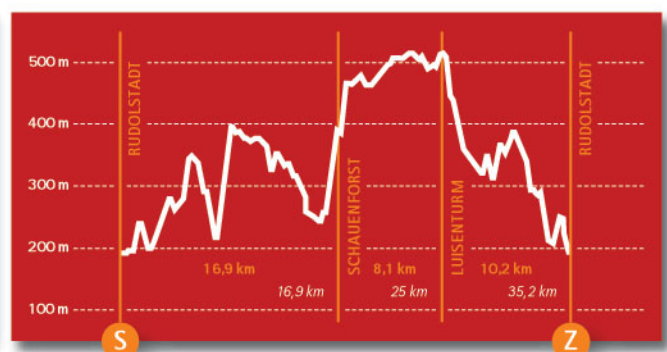

U R K U N D E

2. SCHILLER-STAFFELLAUF-2010

28.08.2010
WWW.SCHILLER-STAFFEL-LAUF.DE

Schillerwanderung 11.90 km

Eger, Gregor

Sport Schart

Laufzeit: 01:46:55 h (6,68 km/h)

Leistungswert: 79 Punkte