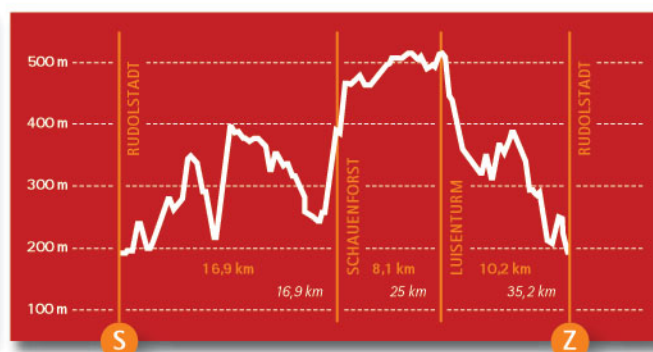

## 2. SCHILLER-STAFFELLAUF-2010

28.08.2010  
WWW.SCHILLER-STAFFEL-LAUF.DE

**Nordic Walking 35.10 km**

**Schart, Peter**

Sport-Schart

**Laufzeit: 05:05:23 h (6,90 km/h)**

**Leistungswert: 242 Punkte**

**Herzlichen Glückwunsch!**