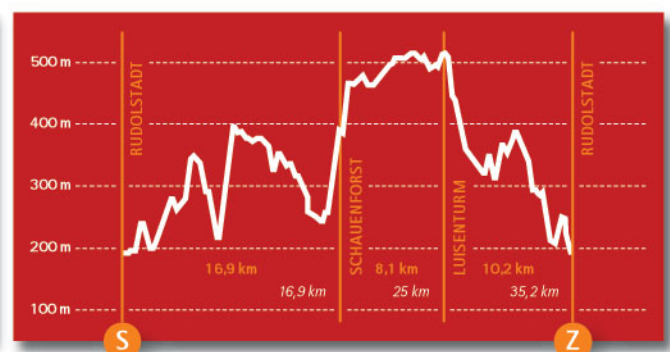

U R K U N D E

2. SCHILLER-STAFFELLAUF-2010

28.08.2010
WWW.SCHILLER-STAFFEL-LAUF.DE

Nordic Walking 35.10 km

Greve, Joachim

LG Hasen und Igel

Laufzeit: 06:16:37 h (5,59 km/h)

Leistungswert: 196 Punkte