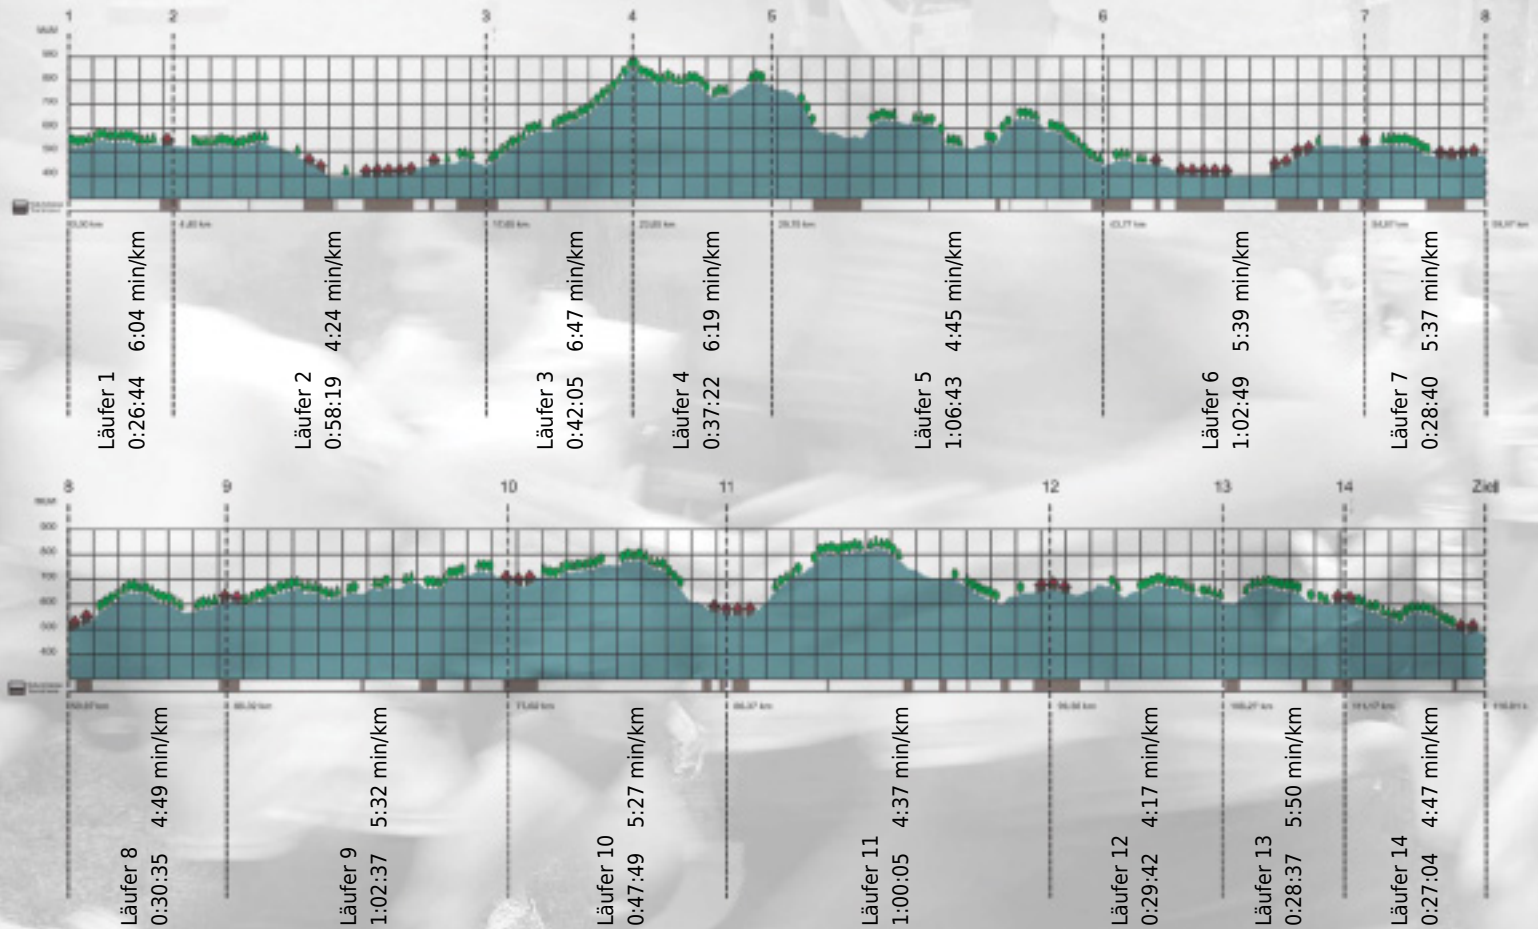

# URKUNDE

**Platz gesamt: 369**

**Platz Kategorie: 123**

## Schildkrötenexpress

**Kategorie: Langsame**

**Laufzeit: 10:09:11 h (5:12 min/km / 11.43 km/h)**

Sponsoren

ALSTOM

NZZ

Partner