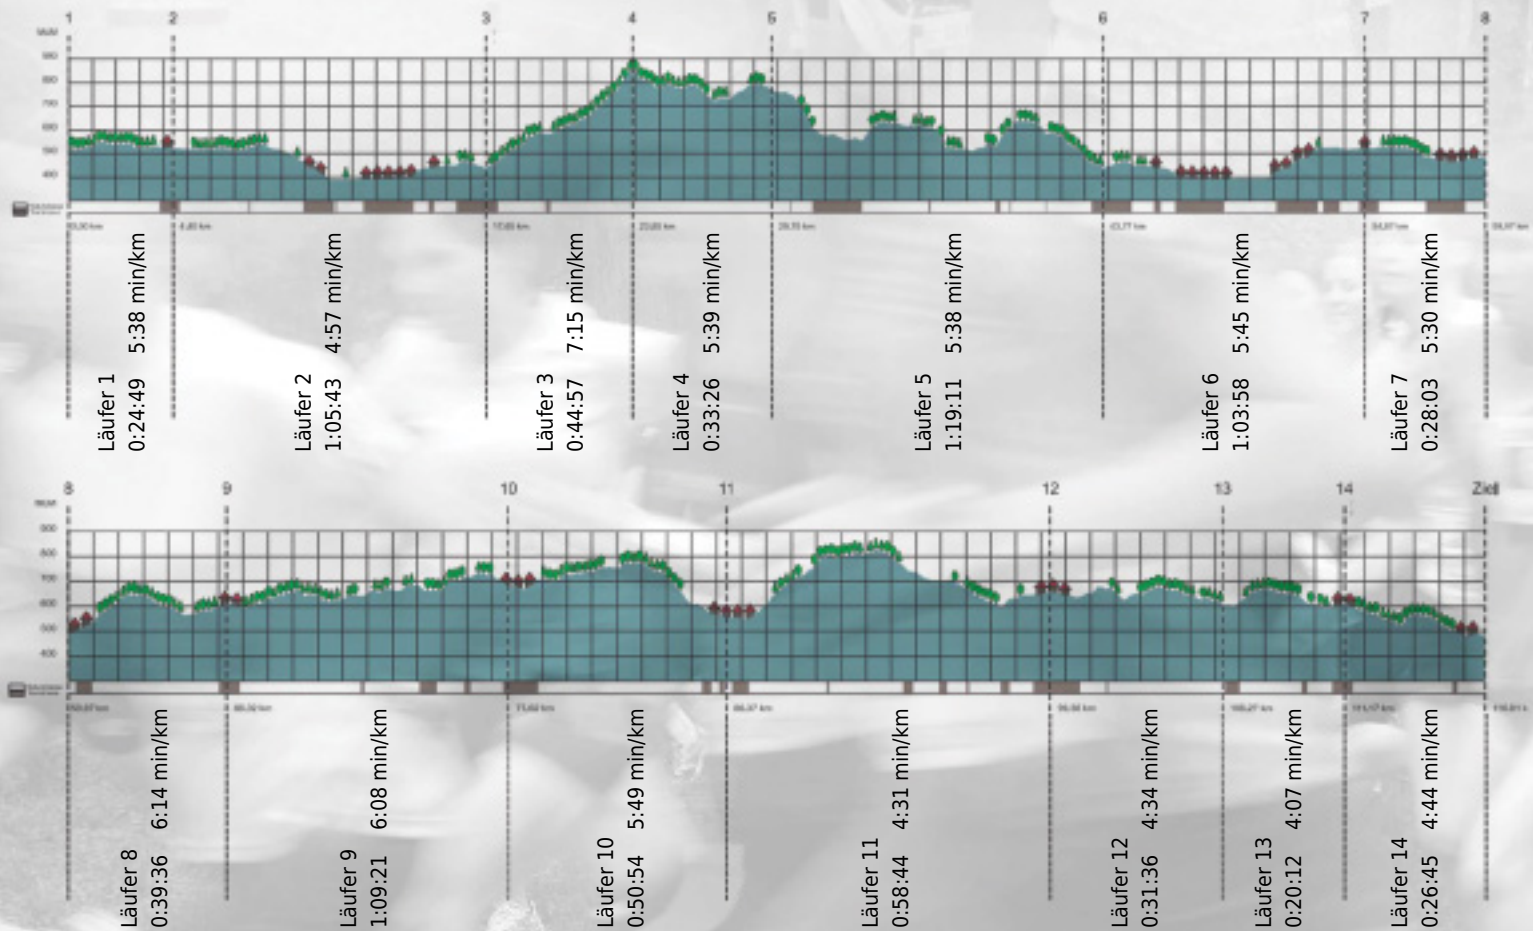

URKUNDE

Platz gesamt: 557

Platz Kategorie: 269

Uwisel

Kategorie: Langsame

Laufzeit: 10:37:15 h (5:27 min/km / 11.00 km/h)

Sponsoren

ALSTOM