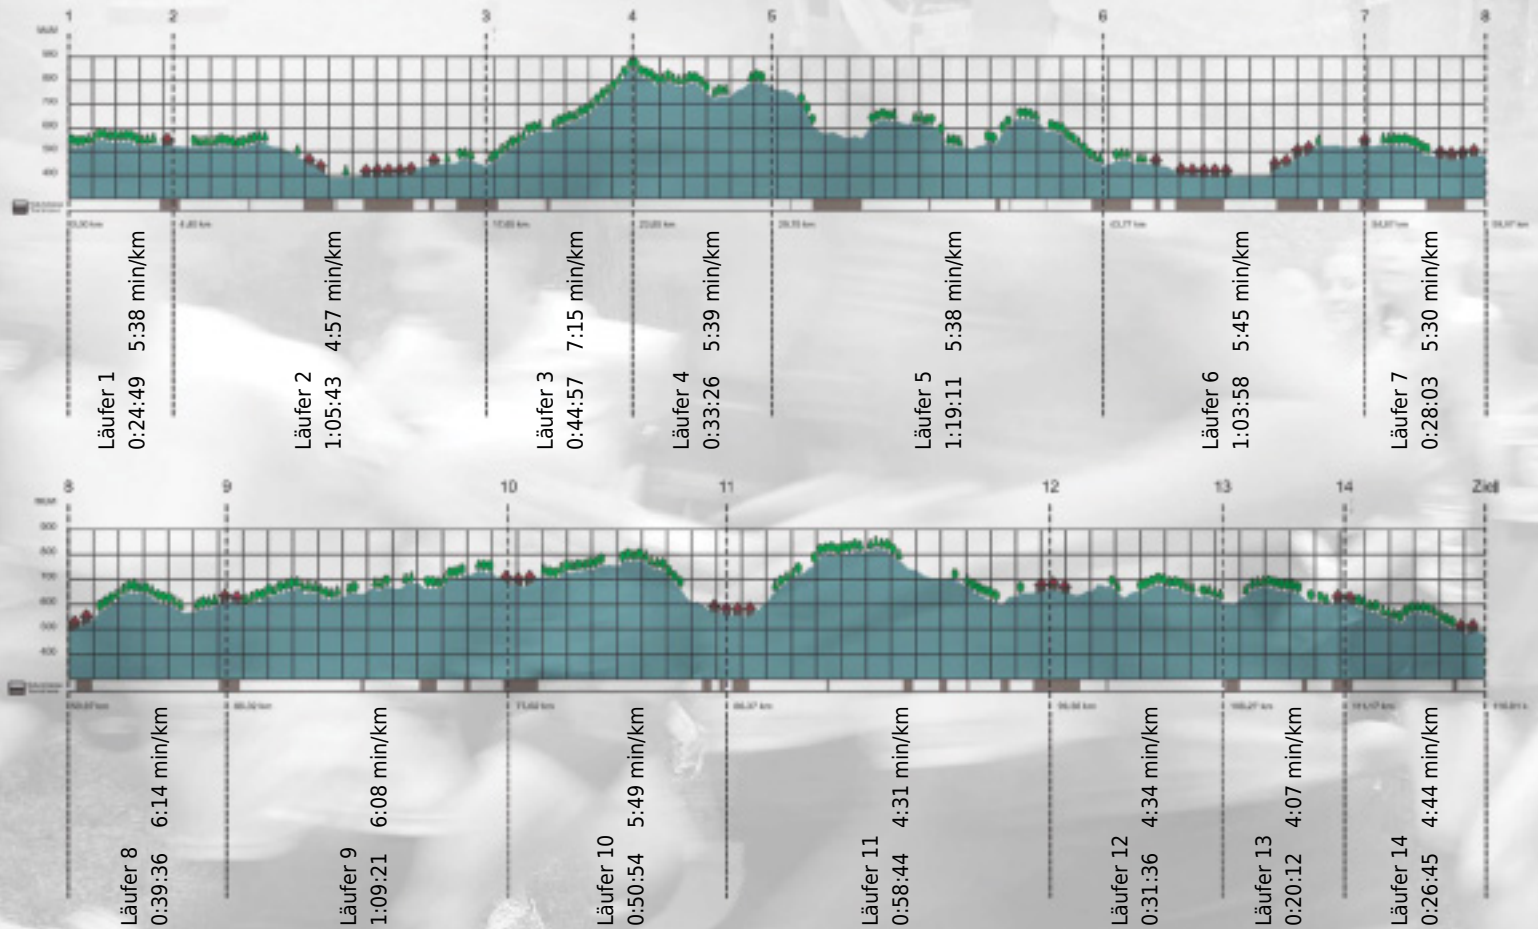

URKUNDE

Platz gesamt: 557

Platz Kategorie: 269

Uwisel

Kategorie: Langsame

Laufzeit: 10:37:15 h (5:27 min/km / 10.92 km/h)

Sponsoren

ALSTOM