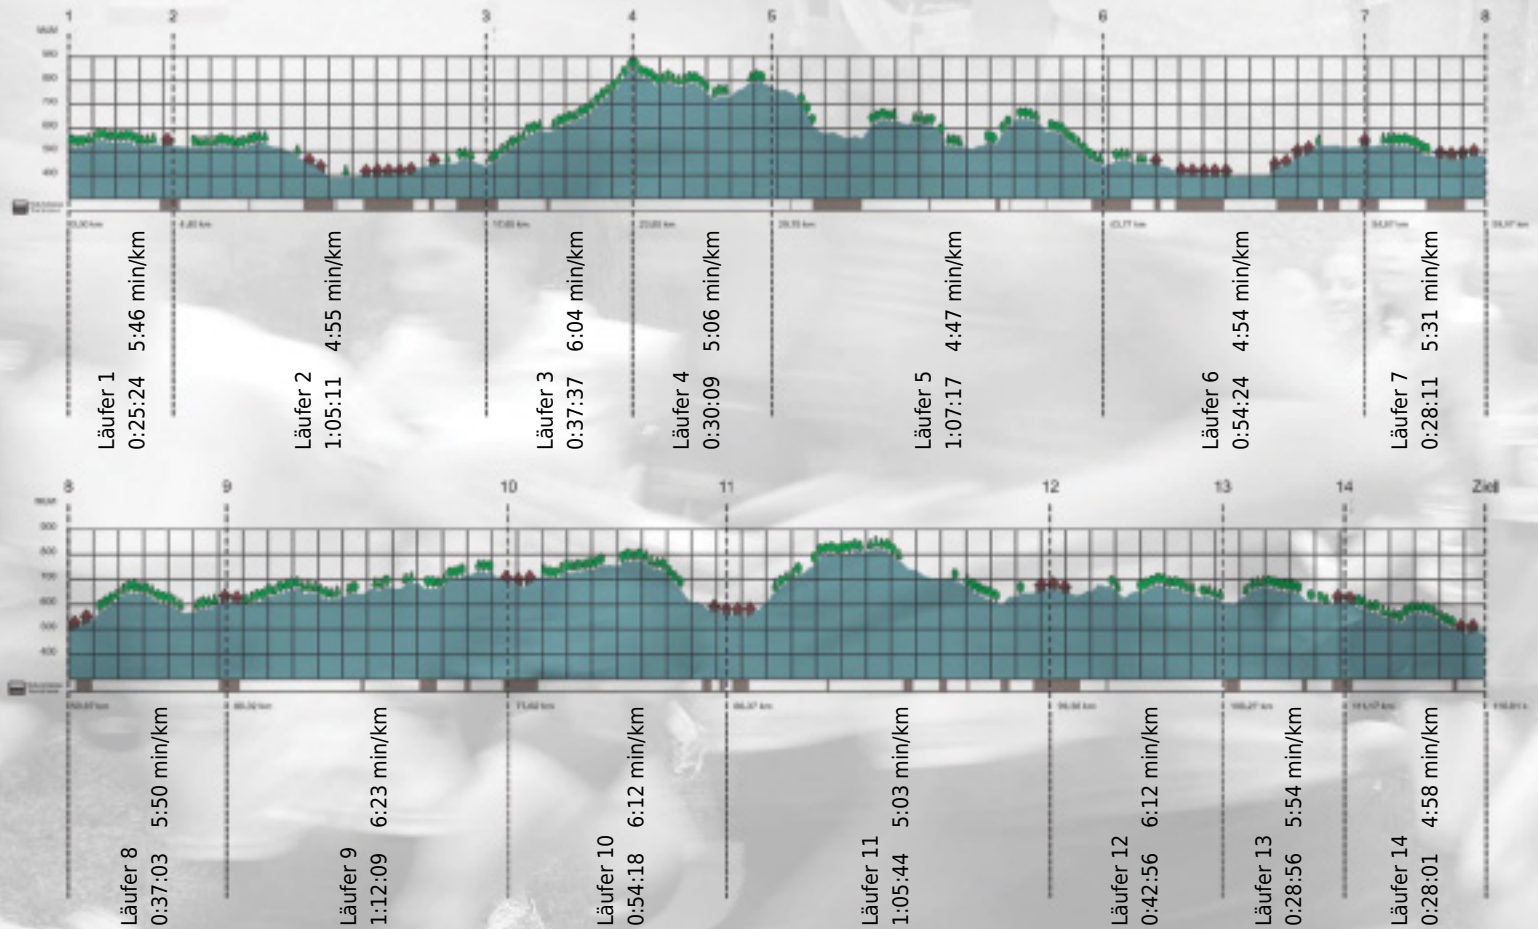

# URKUNDE

**Platz gesamt: 559**

**Platz Kategorie: 271**

## Welfen-Löwen

**Kategorie: Langsame**

**Laufzeit: 10:37:20 h (5:27 min/km / 10.92 km/h)**

Sponsoren

ALSTOM

NZZ

Partner