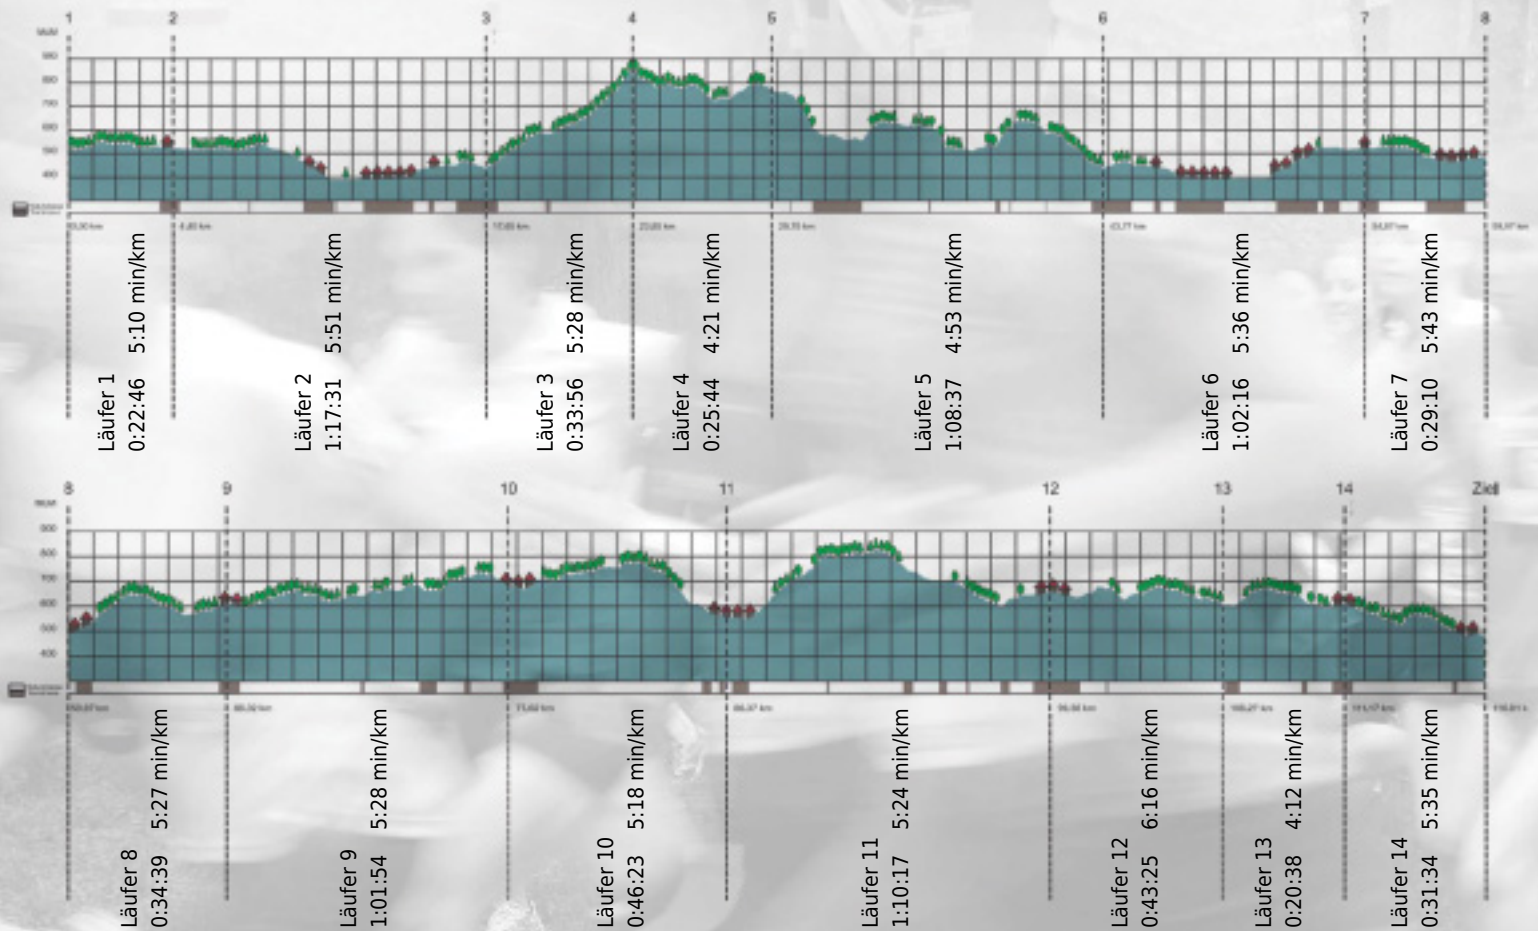

# URKUNDE

**Platz gesamt: 504**

**Platz Kategorie: 226**

**ksh-selection**

**Kategorie: Langsame**

**Laufzeit: 10:28:50 h (5:23 min/km / 11.14 km/h)**

Sponsoren

ALSTOM