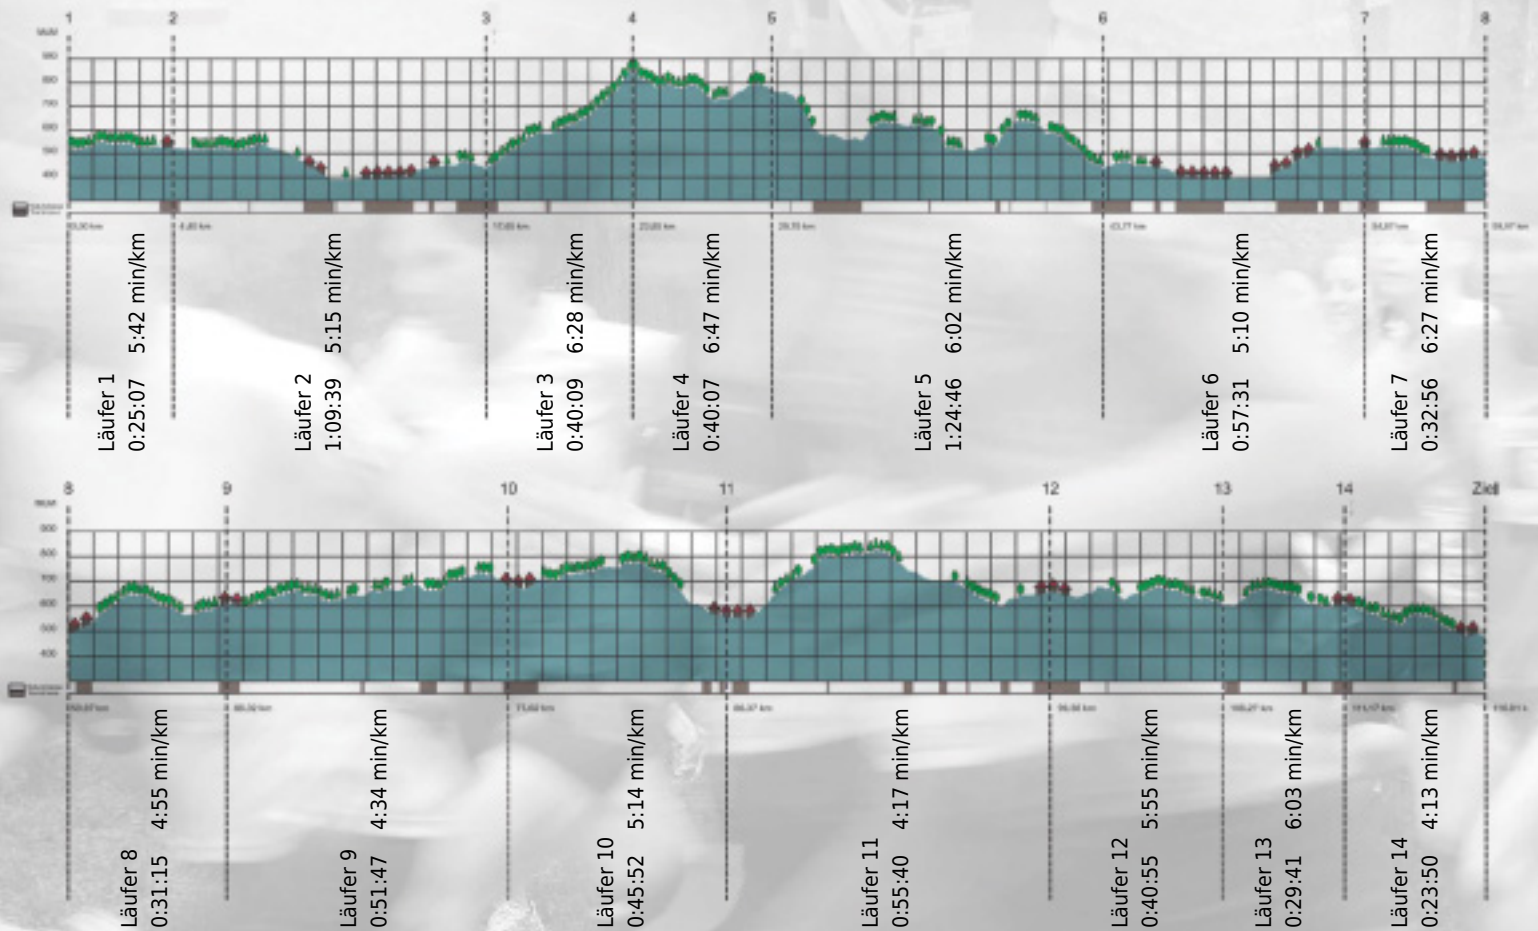

URKUNDE

Platz gesamt: 506

Platz Kategorie: 227

Strickhof Lernende

Kategorie: Langsame

Laufzeit: 10:29:15 h (- min/km / - km/h)

Sponsoren

ALSTOM