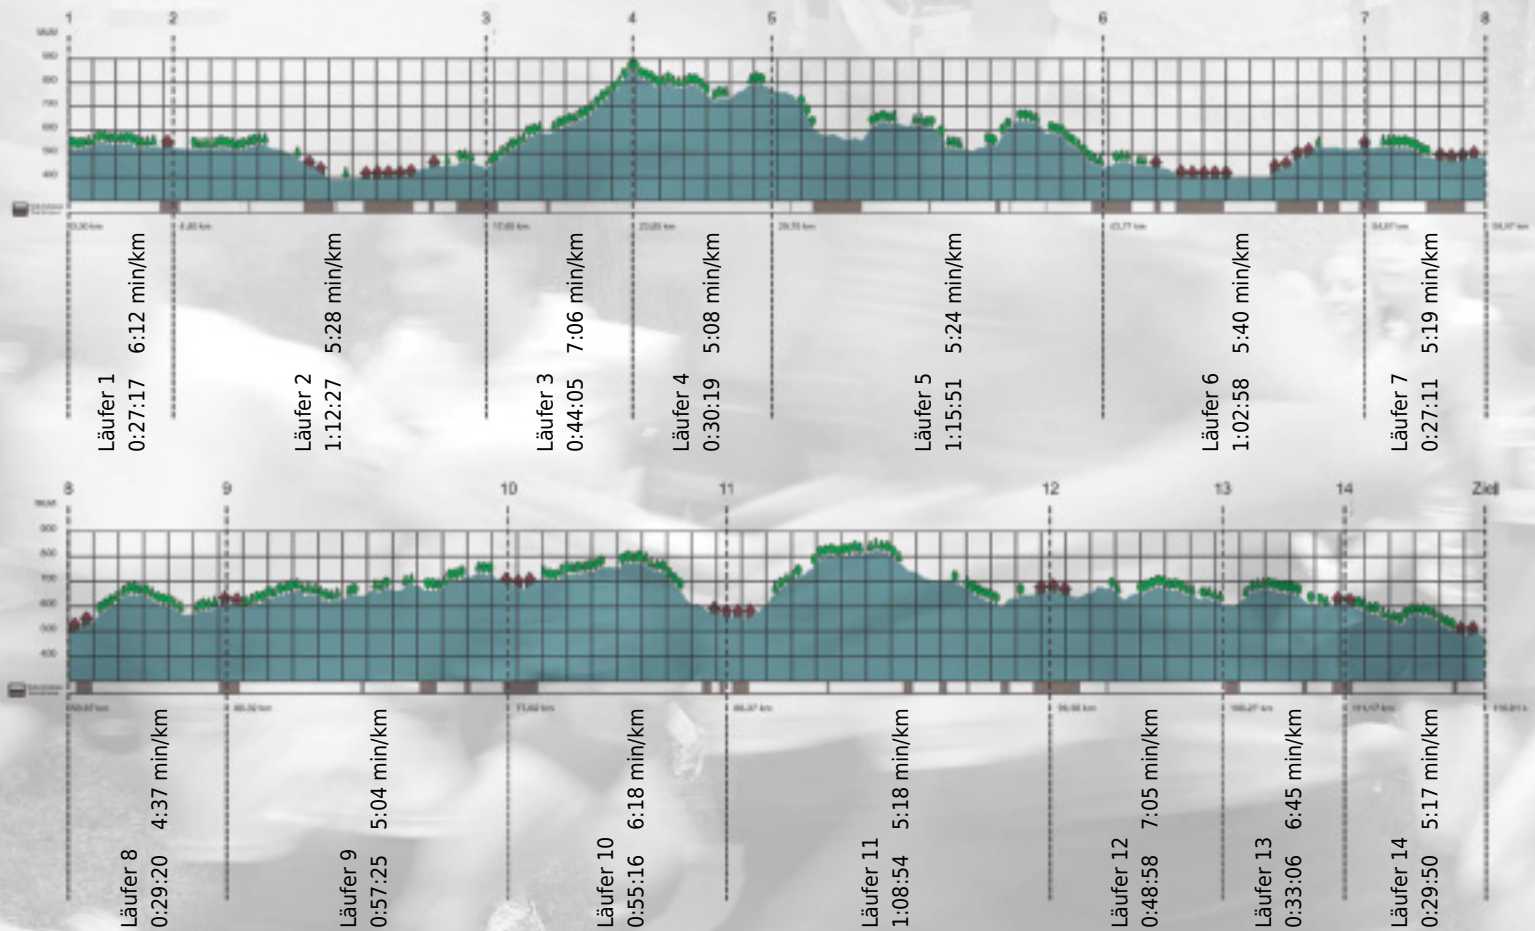

Stafette im
Grossraum
Zürich

GEDENKLAUF
WALTER HIEMEYER

URKUNDE

Platz gesamt: 682

Platz Kategorie: 384

ZHAW SML - BF08Tza

Kategorie: Langsame

Laufzeit: 11:02:57 h (5:40 min/km / 10.57 km/h)