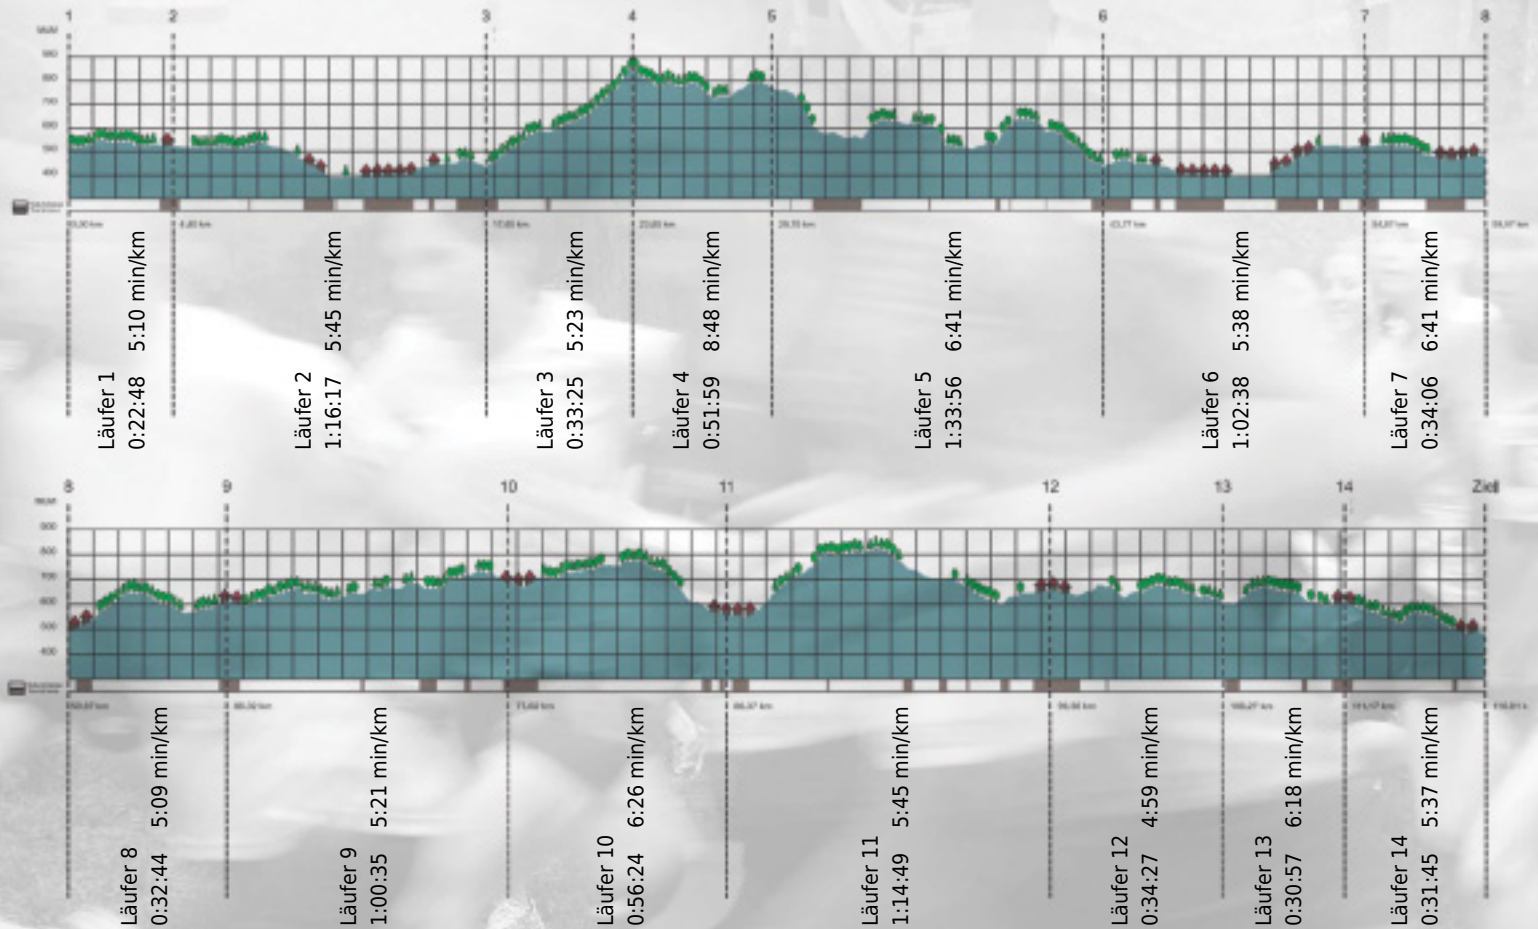

URKUNDE

Platz gesamt: 758

Platz Kategorie: 453

Albis Watschler

Kategorie: Langsame

Laufzeit: 11:36:50 h (5:57 min/km / 9.99 km/h)

Sponsoren

Partner