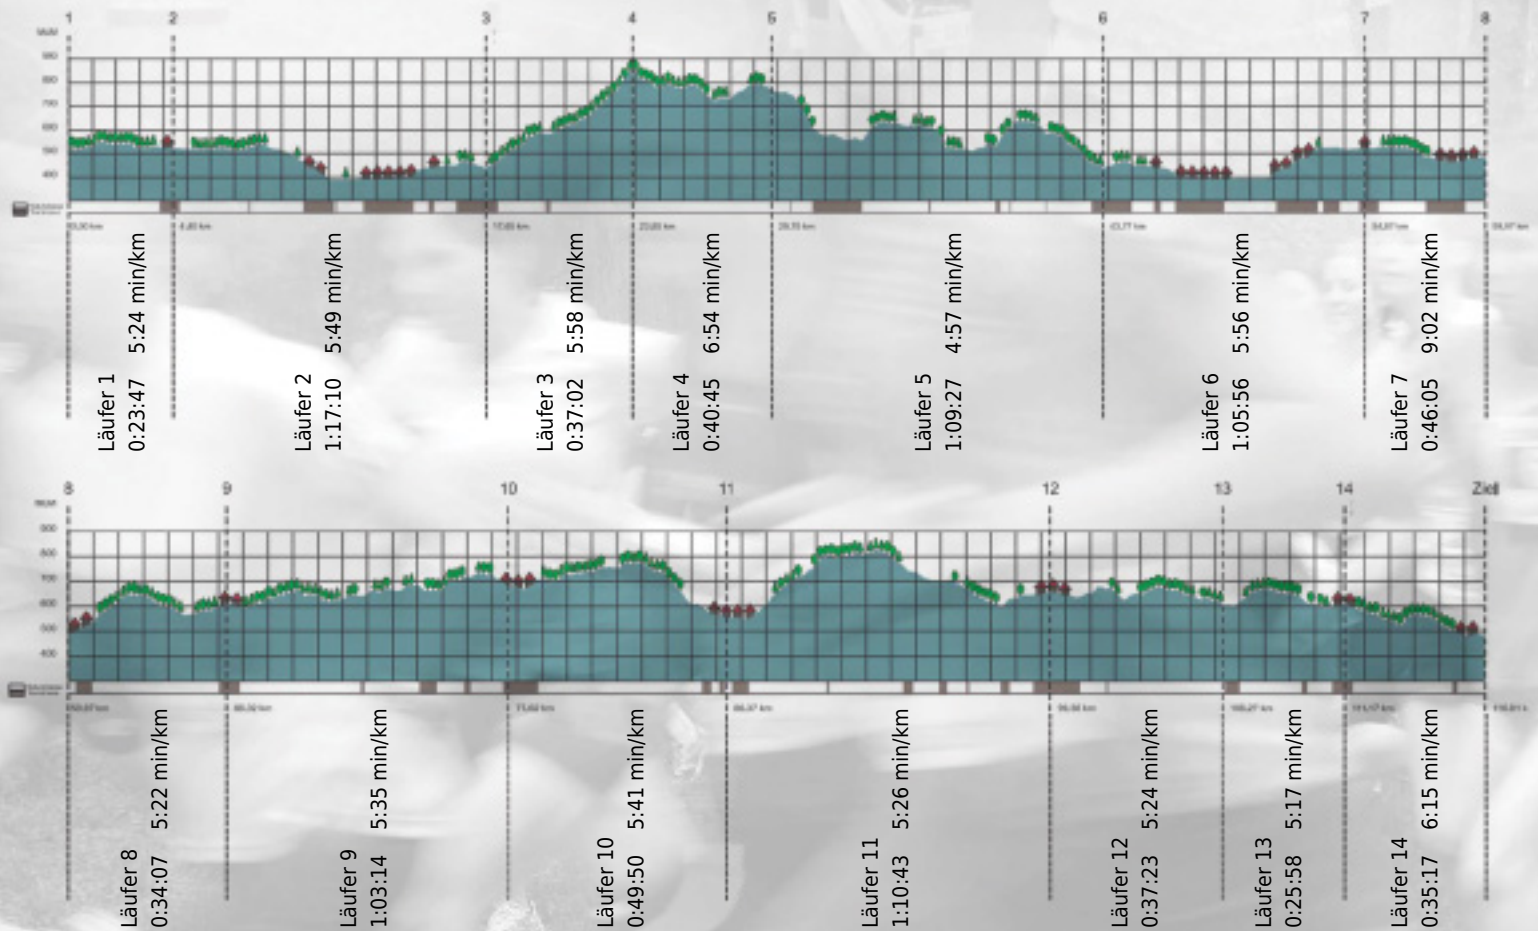

# URKUNDE

Platz gesamt: 723

Platz Kategorie: 420

## alpha-capella

Kategorie: Langsame

Laufzeit: 11:16:44 h (5:47 min/km / 10.36 km/h)

Sponsoren

ALSTOM

NZZ

Partner

Zürich den 09.Mai 2011