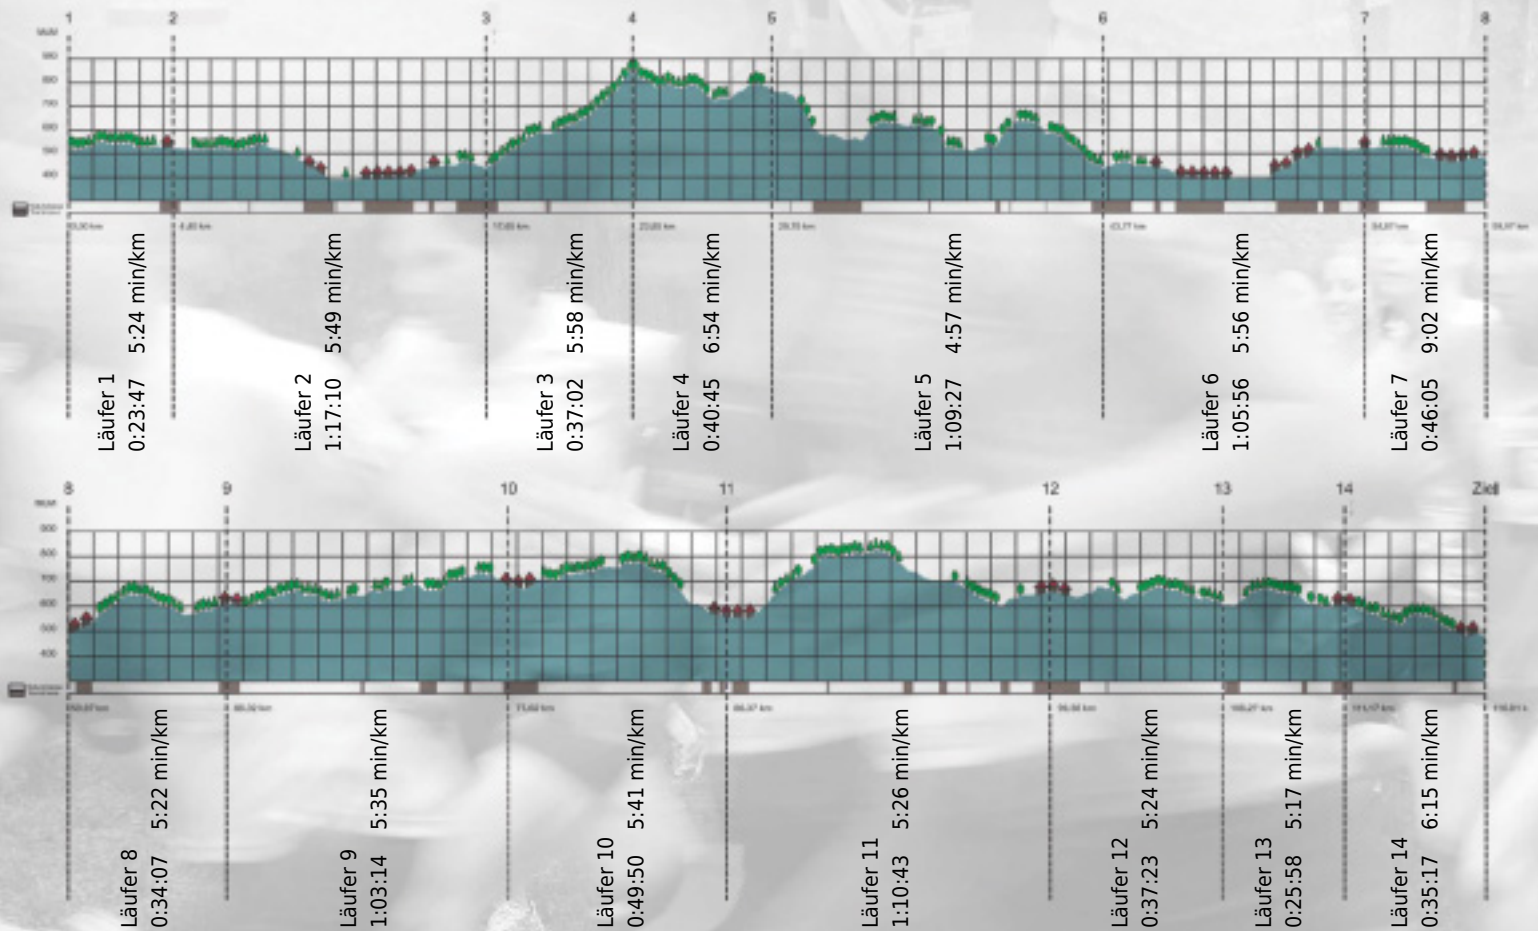

# URKUNDE

Platz gesamt: 723

Platz Kategorie: 420

alpha-capella

Kategorie: Langsame

Laufzeit: 11:16:44 h (5:47 min/km / 10.28 km/h)

Sponsoren

ALSTOM