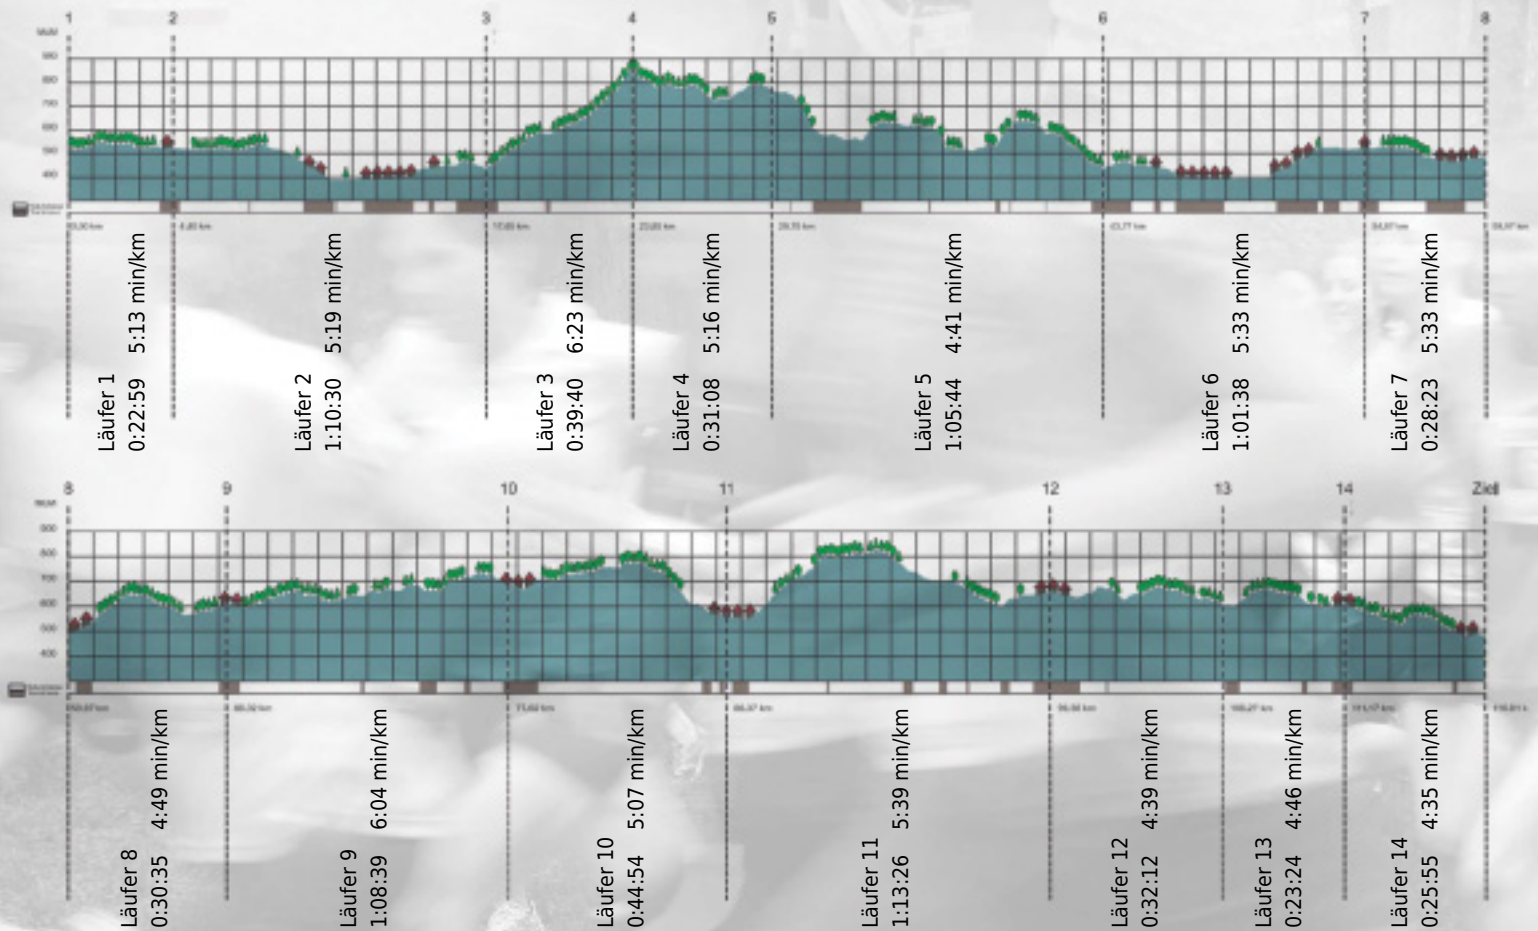

# URKUNDE

**Platz gesamt: 431**

**Platz Kategorie: 168**

## Alwegroga

**Kategorie: Langsame**

**Laufzeit: 10:19:07 h (5:18 min/km / 11.24 km/h)**

Sponsoren

ALSTOM

NZZ

Partner