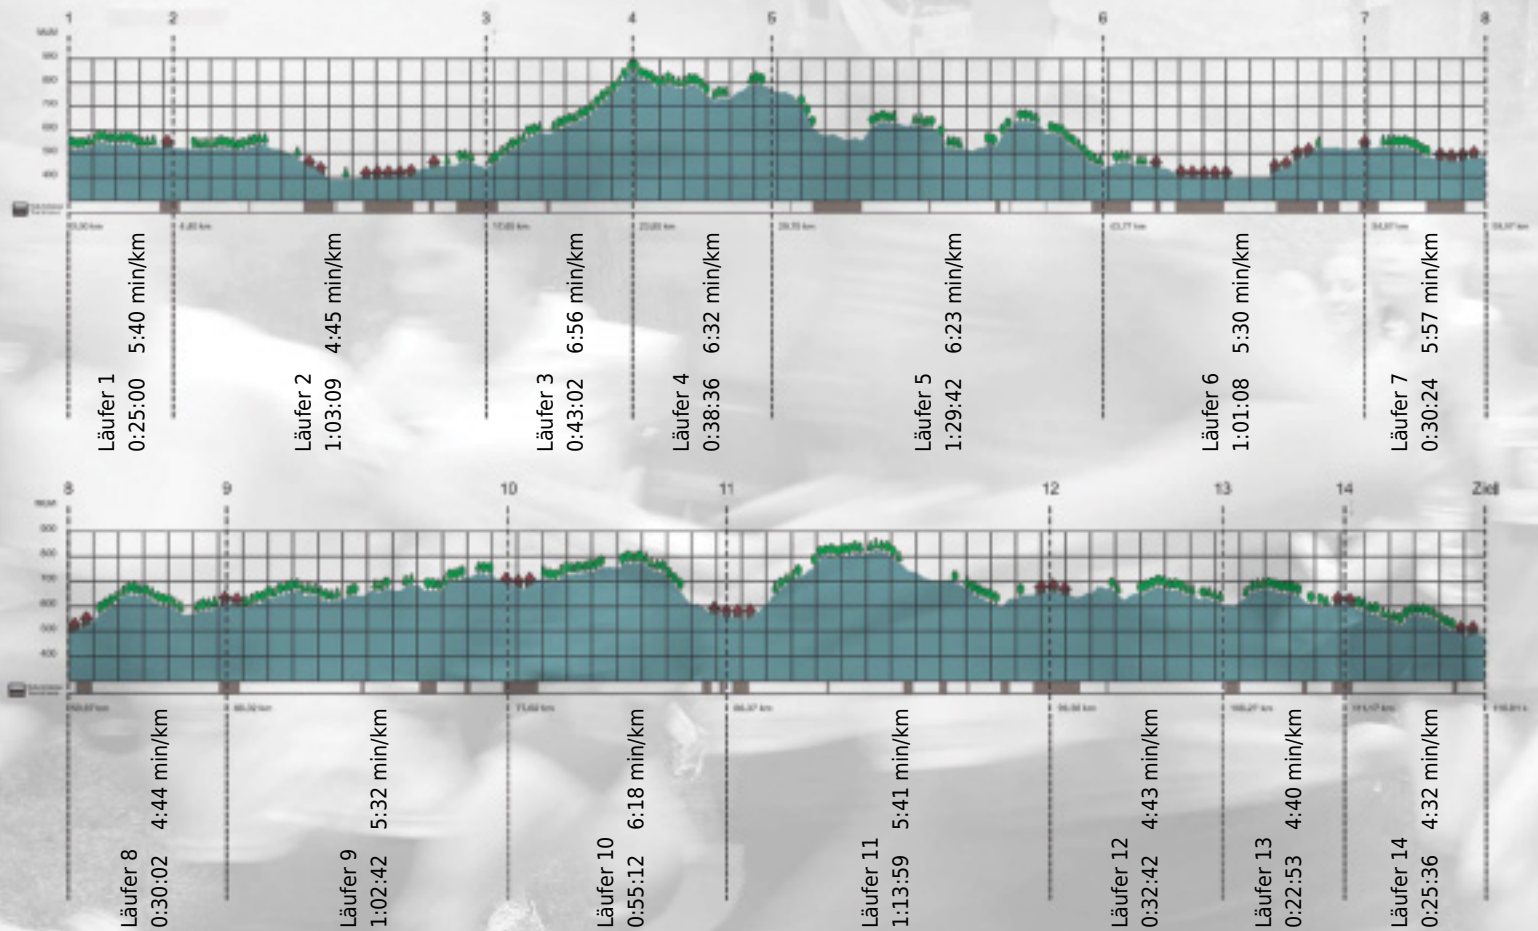

URKUNDE

Platz gesamt: 643

Platz Kategorie: 349

AN-PI-MO-NI-FE & Co

Kategorie: Langsame

Laufzeit: 10:54:07 h (5:36 min/km / 10.71 km/h)

Sponsoren

ALSTOM