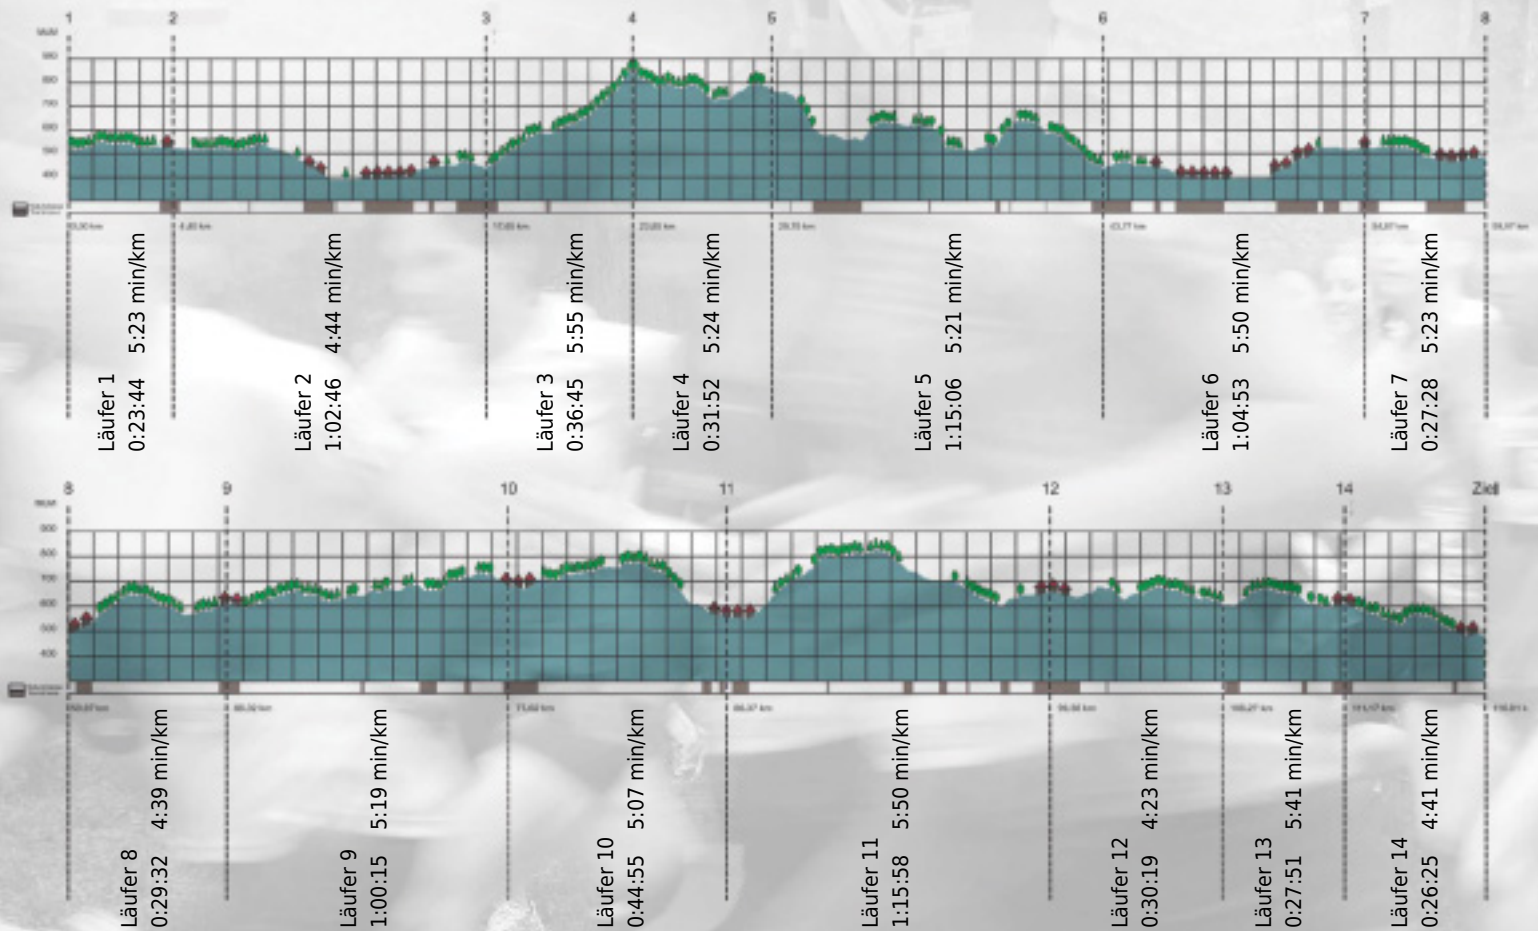

# URKUNDE

Platz gesamt: 420

Platz Kategorie: 159

## Bezirksgericht Hinwil

Kategorie: Langsame

Laufzeit: 10:17:49 h (- min/km / - km/h)

Sponsoren

ALSTOM

NZZ

Partner

teEurope