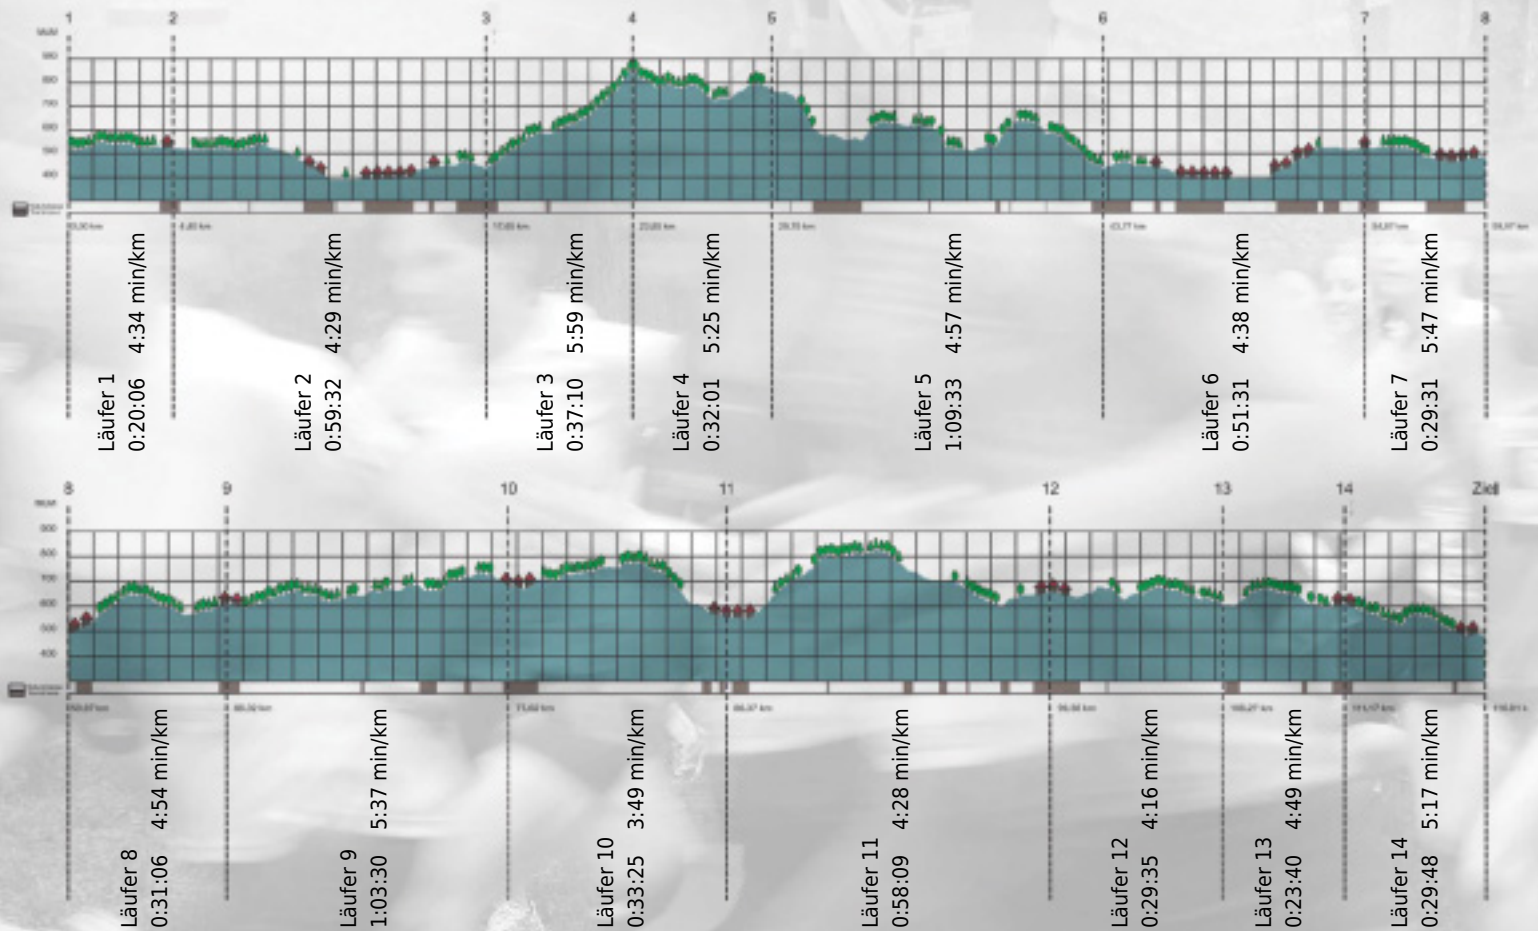

# URKUNDE

**Platz gesamt: 134**

**Platz Kategorie: 10**

## BFM Multi Kulti

**Kategorie: Langsame**

**Laufzeit: 9:28:37 h (4:52 min/km / 12.32 km/h)**

Sponsoren

Partner