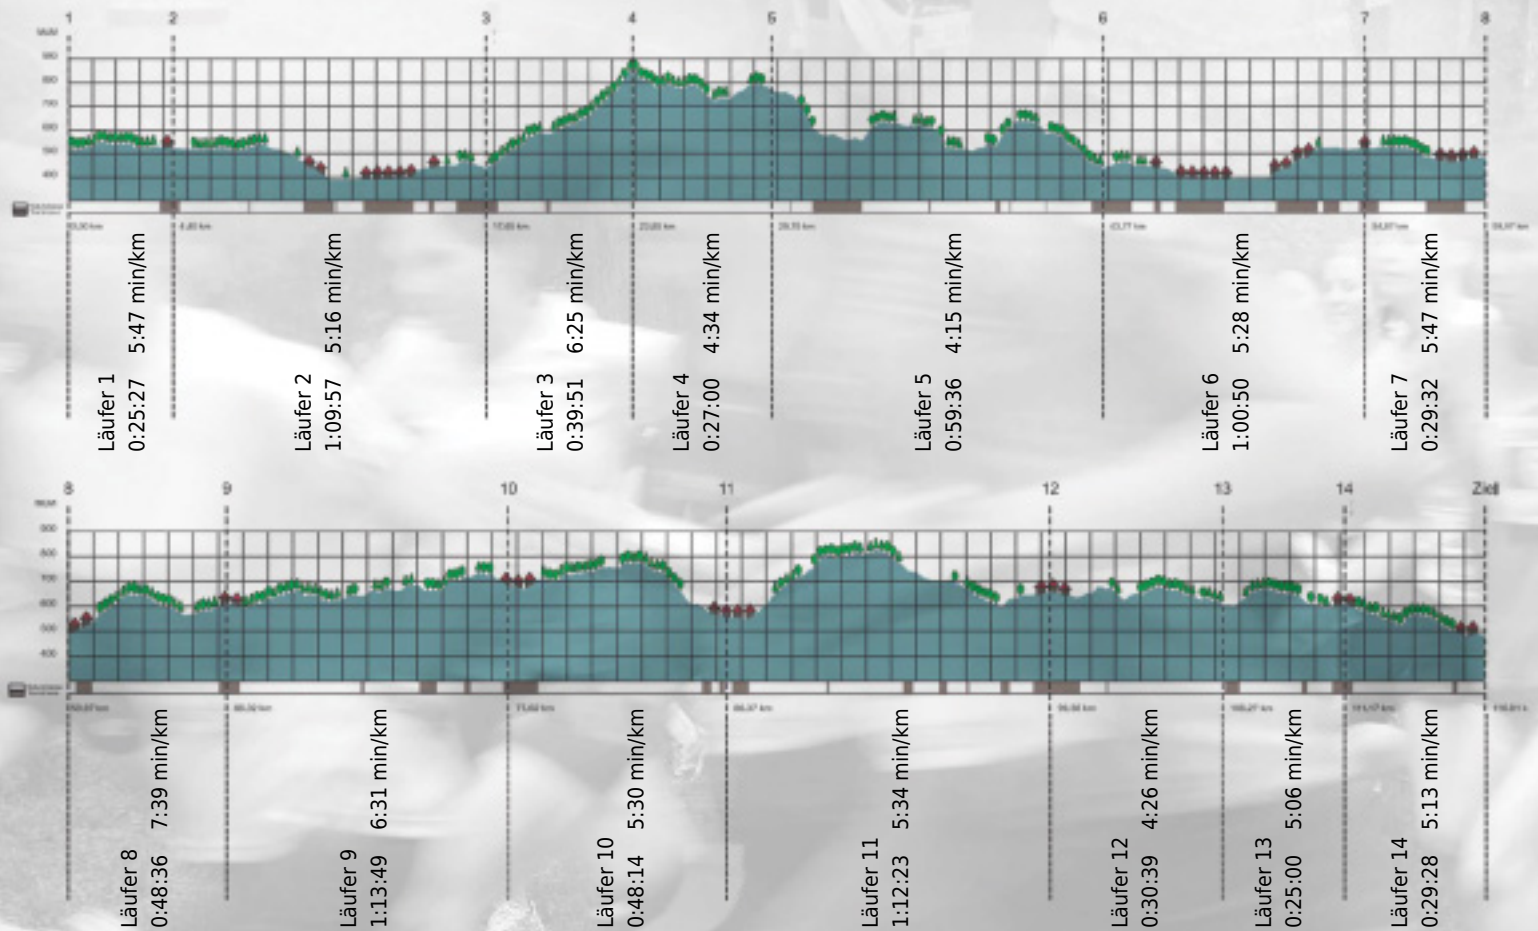

# URKUNDE

Platz gesamt: 575

Platz Kategorie: 286

## Edelchrüsler

Kategorie: Langsame

Laufzeit: 10:40:22 h (5:28 min/km / 10.87 km/h)

Sponsoren

ALSTOM

NZZ

Partner

Zürich den 09.Mai 2011