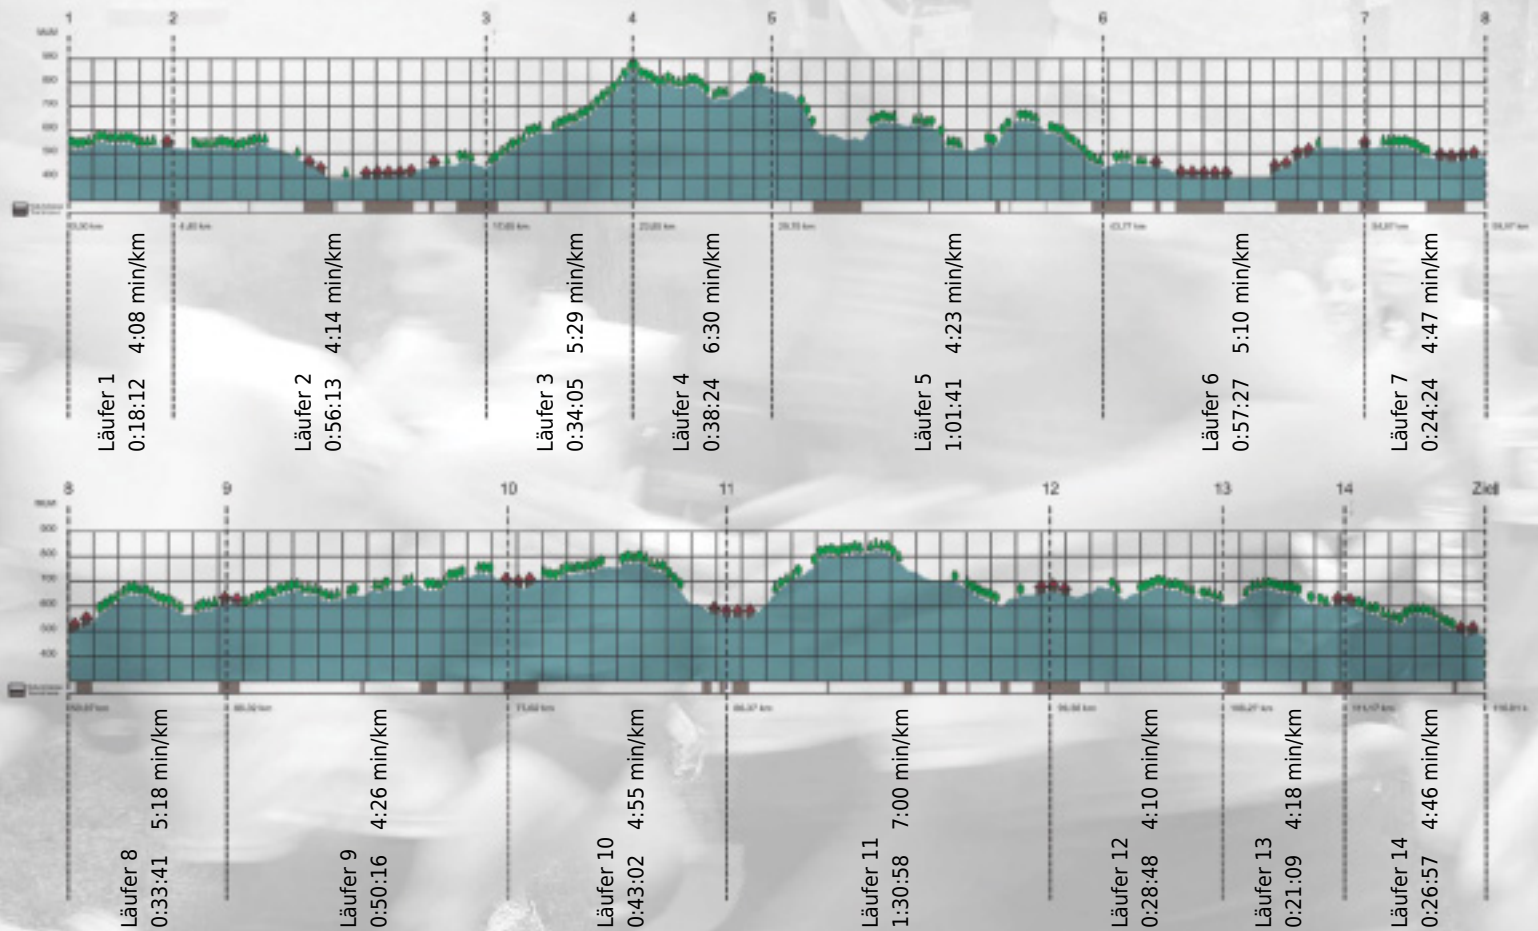

URKUNDE

Platz gesamt: 211

Platz Kategorie: 32

Bimbarellas GTI

Kategorie: Langsame

Laufzeit: 9:45:17 h (5:00 min/km / 11.97 km/h)

Sponsoren

ALSTOM