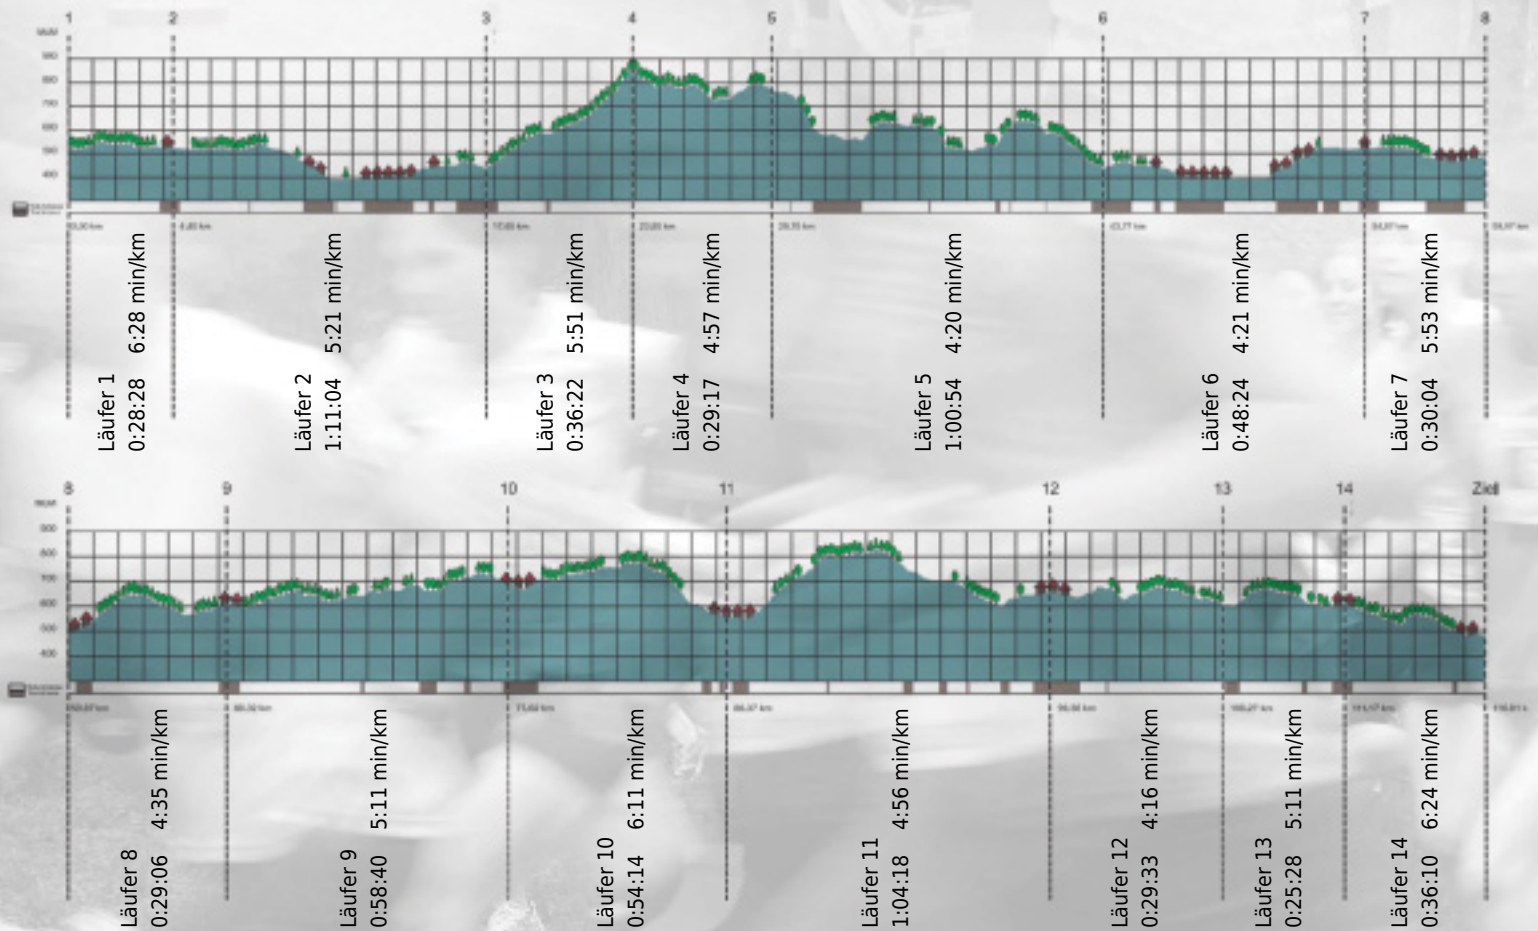

# URKUNDE

**Platz gesamt: 319**

**Platz Kategorie: 93**

## Bissigi Glühwürmli

**Kategorie: Langsame**

**Laufzeit: 10:02:02 h (5:09 min/km / 11.56 km/h)**

Sponsoren

ALSTOM

NZZ

Partner

teEurope