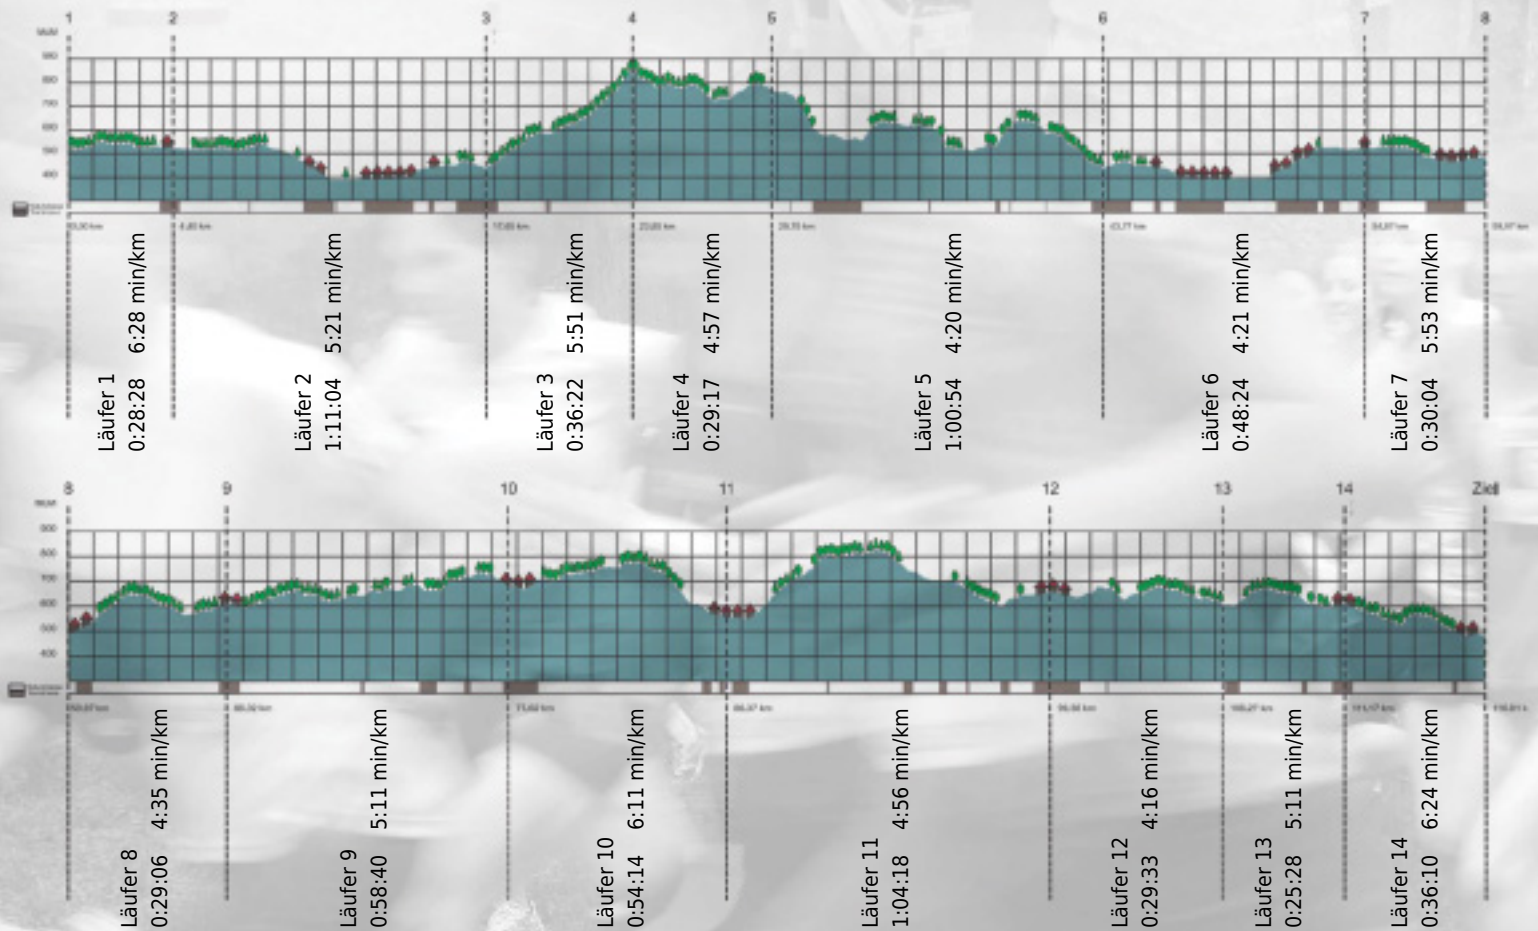

# URKUNDE

Platz gesamt: 319

Platz Kategorie: 93

## Bissigi Glühwürmli

Kategorie: Langsame

Laufzeit: 10:02:02 h (- min/km / - km/h)

Sponsoren

ALSTOM

NZZ

Partner

teEurope