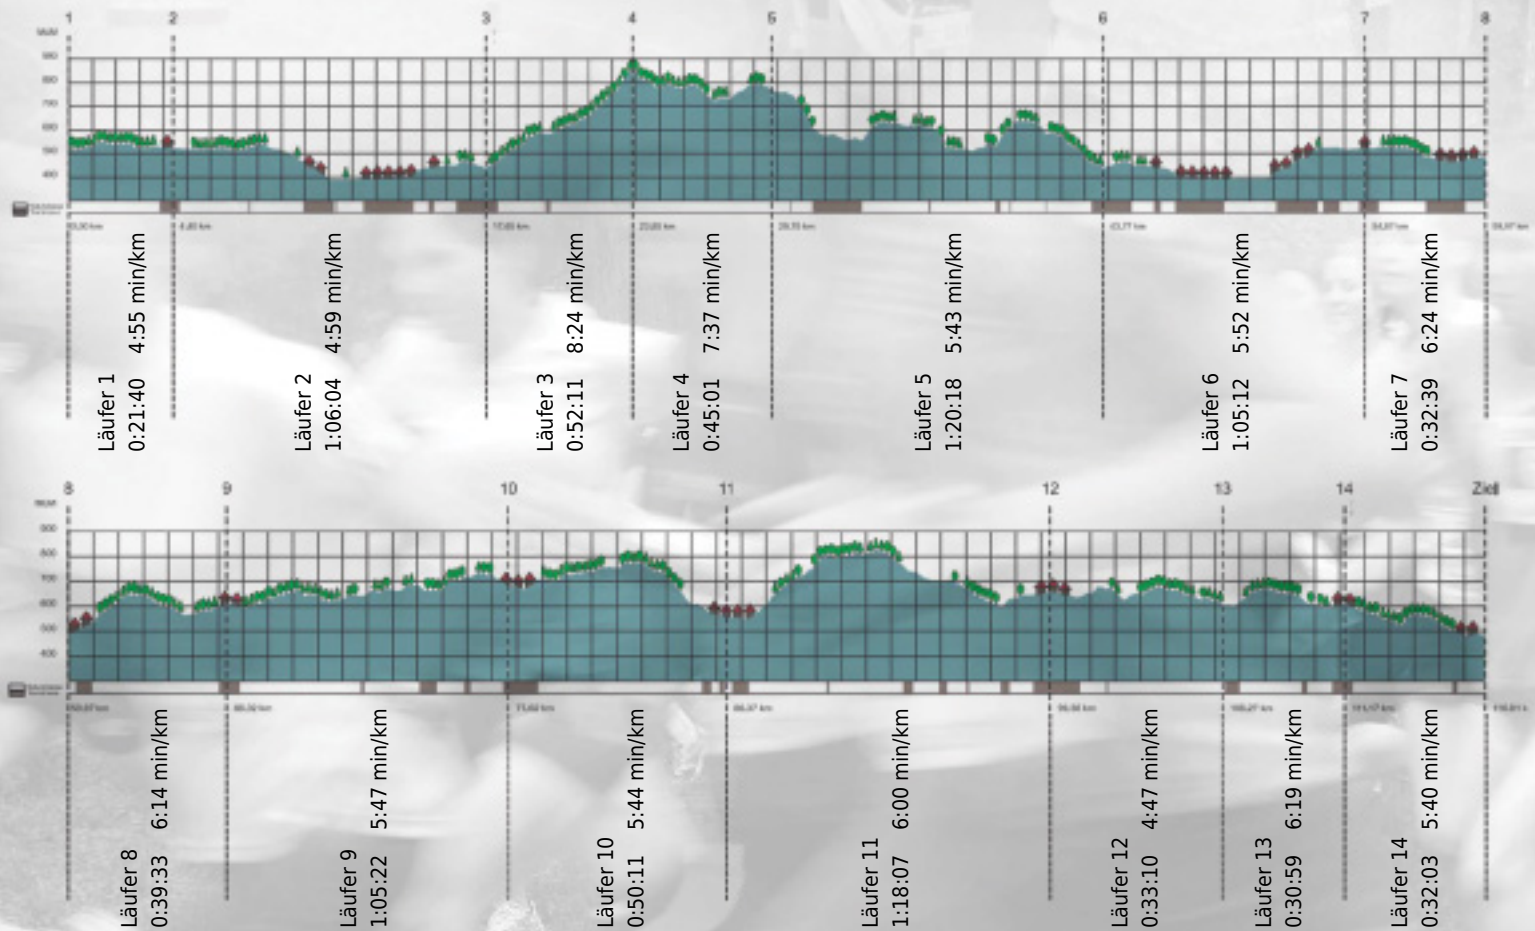

Stafette im
Grossraum
Zürich

GEDENKLAUF
WALTER HIEMEYER

URKUNDE

Platz gesamt: 750

Platz Kategorie: 445

Bonnie Prince

Kategorie: Langsame

Laufzeit: 11:32:30 h (- min/km / - km/h)