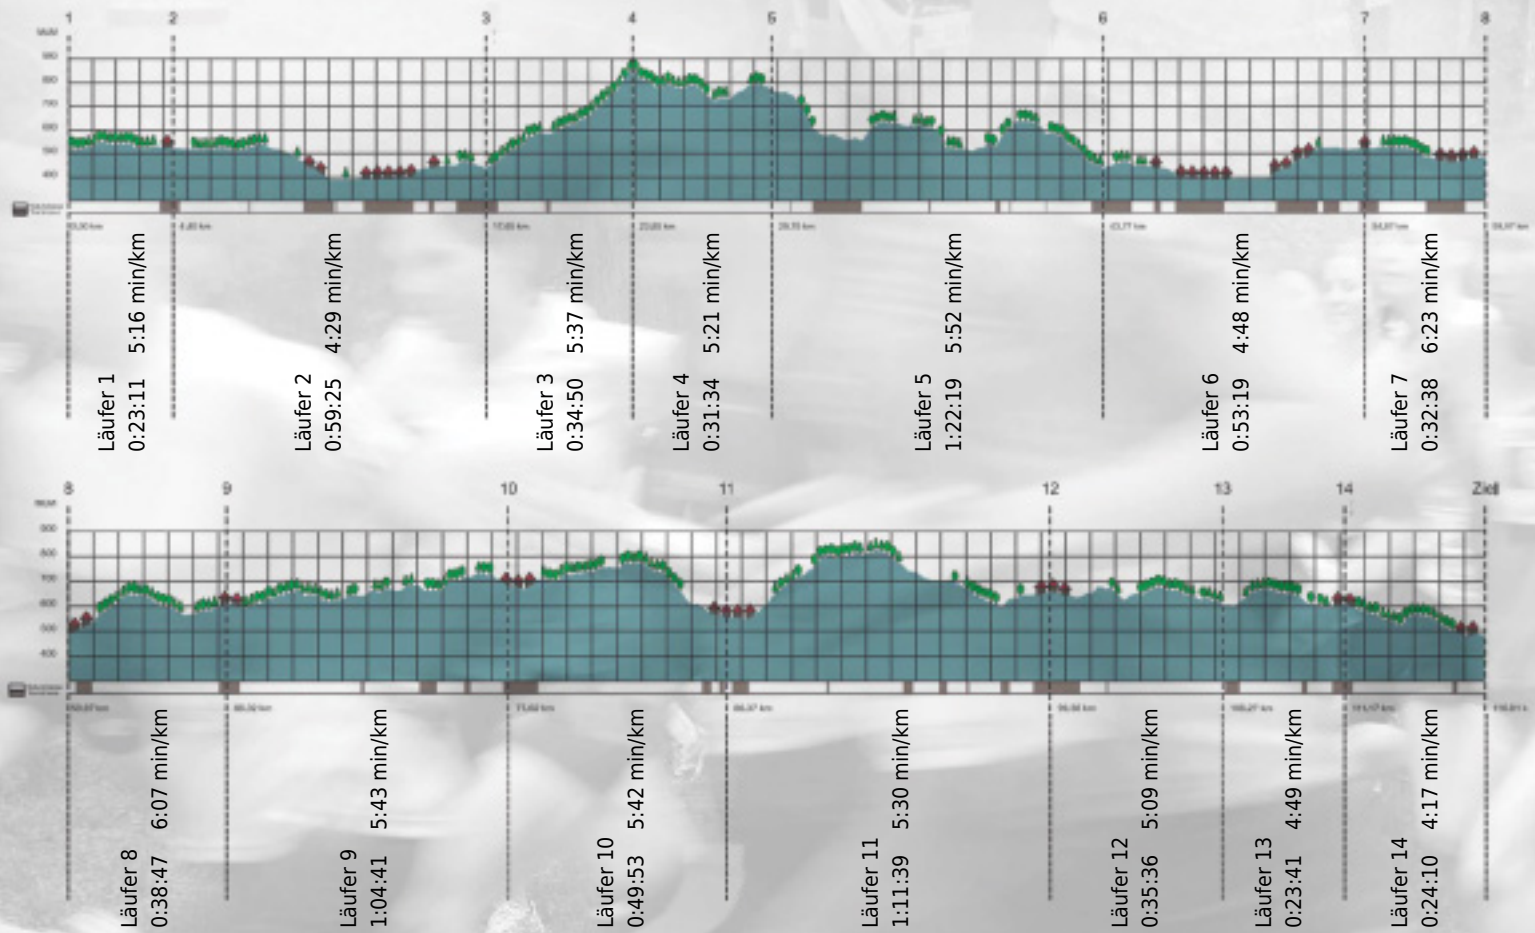

Stafette im
Grossraum
Zürich

GEDENKLAUF
WALTER HIEMEYER

URKUNDE

Platz gesamt: 480

Platz Kategorie: 206

Capgemini - ber jeden Berg

Kategorie: Langsame

Laufzeit: 10:25:43 h (- min/km / - km/h)