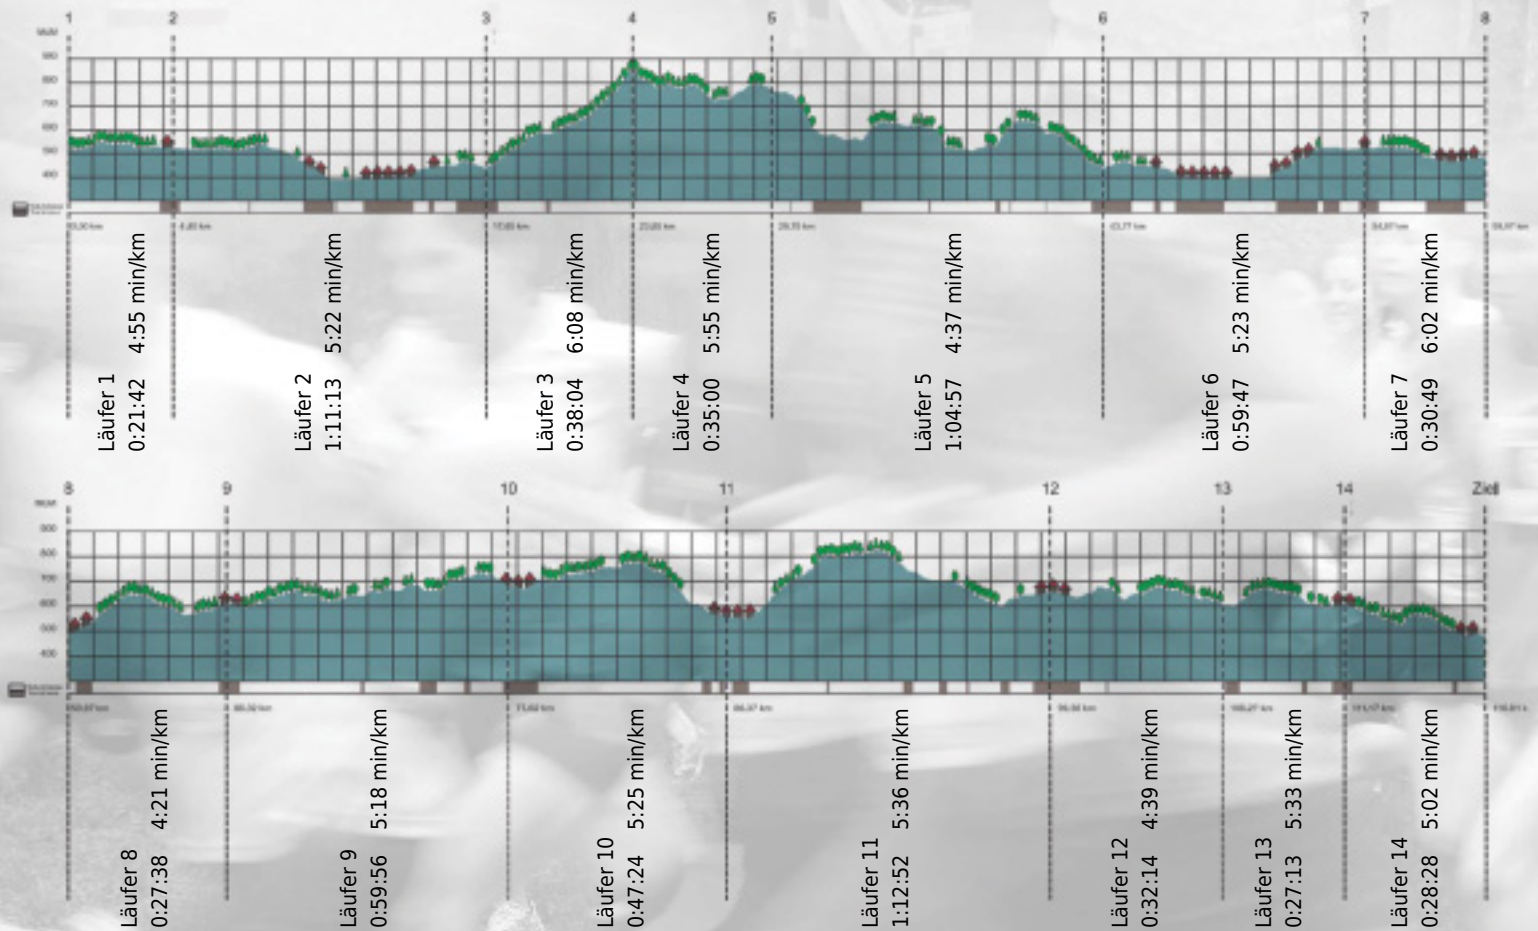

URKUNDE

Platz gesamt: 415

Platz Kategorie: 155

FSW & Friends

Kategorie: Langsame

Laufzeit: 10:17:17 h (5:17 min/km / 11.28 km/h)

Sponsoren

ALSTOM