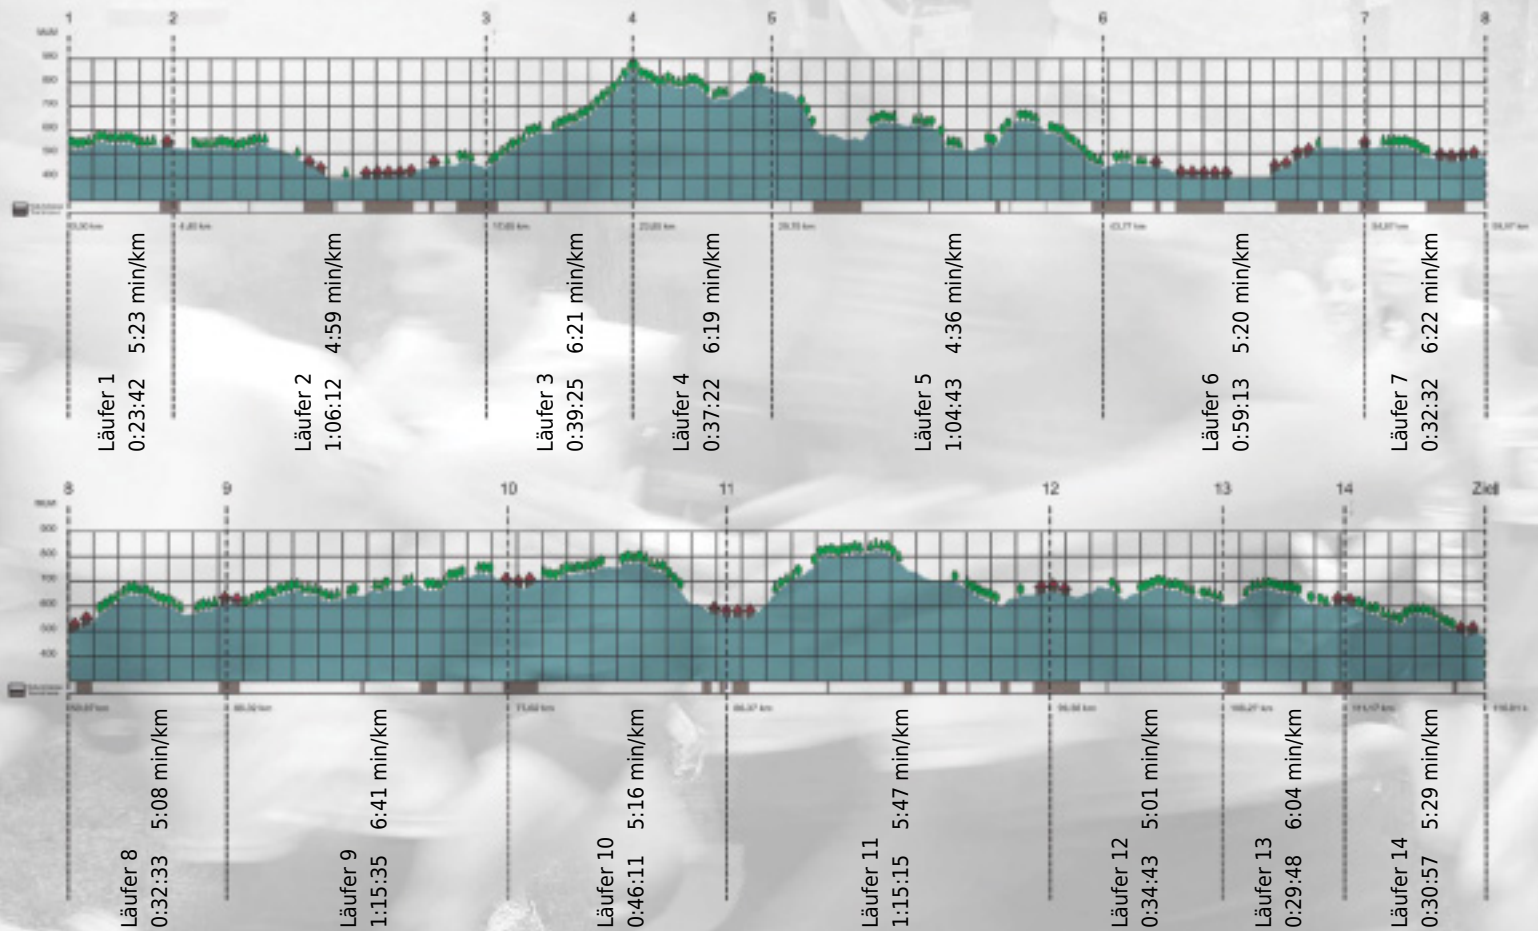

# URKUNDE

Platz gesamt: 614

Platz Kategorie: 320

## CSA - Czech Airlines

Kategorie: Langsame

Laufzeit: 10:48:11 h (5:32 min/km / 10.81 km/h)

Sponsoren

Partner