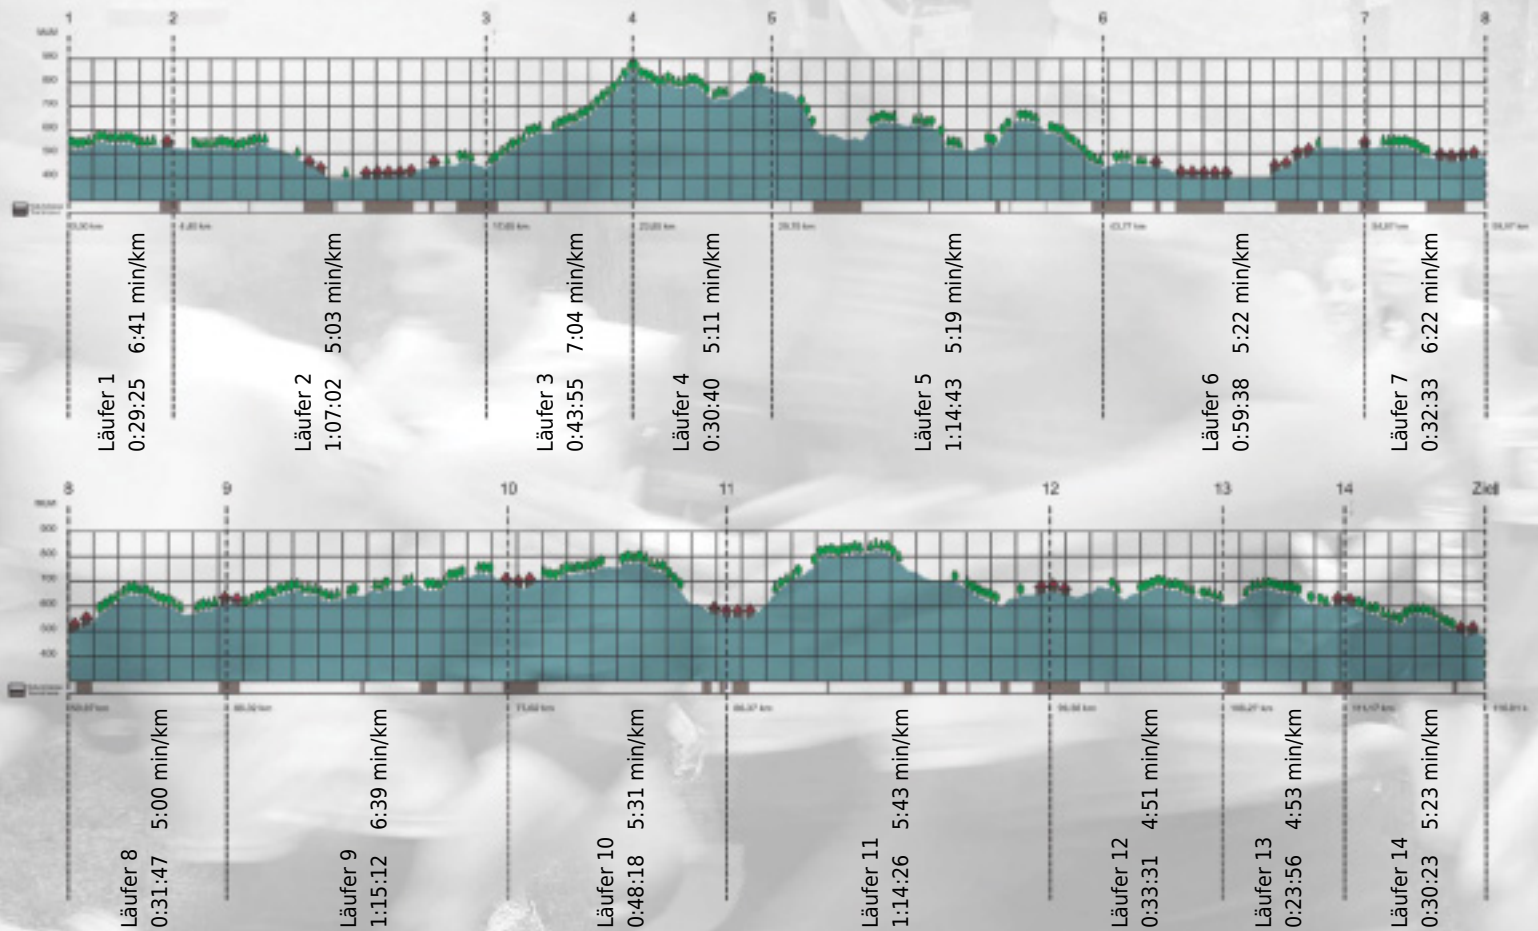

# URKUNDE

Platz gesamt: 648

Platz Kategorie: 354

## Deloitte

Kategorie: Langsame

Laufzeit: 10:55:29 h (5:36 min/km / 10.69 km/h)

Sponsoren

Partner