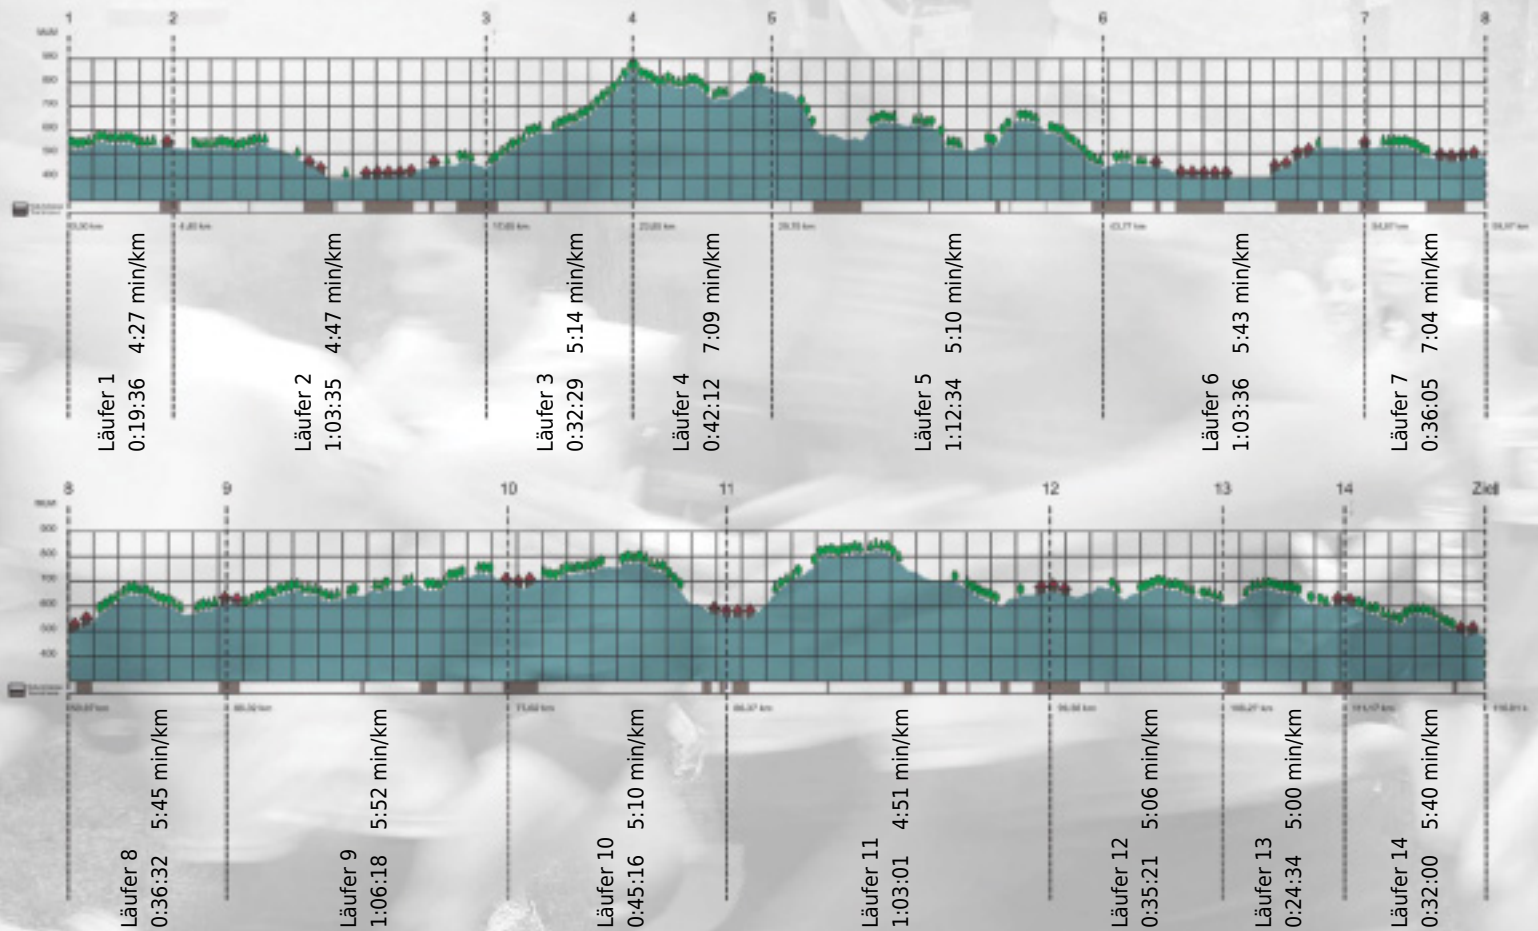

URKUNDE

Platz gesamt: 532

Platz Kategorie: 250

die Rhenntaler
Kategorie: Langsame

Laufzeit: 10:33:09 h (5:25 min/km / 10.99 km/h)

Sponsoren

Partner