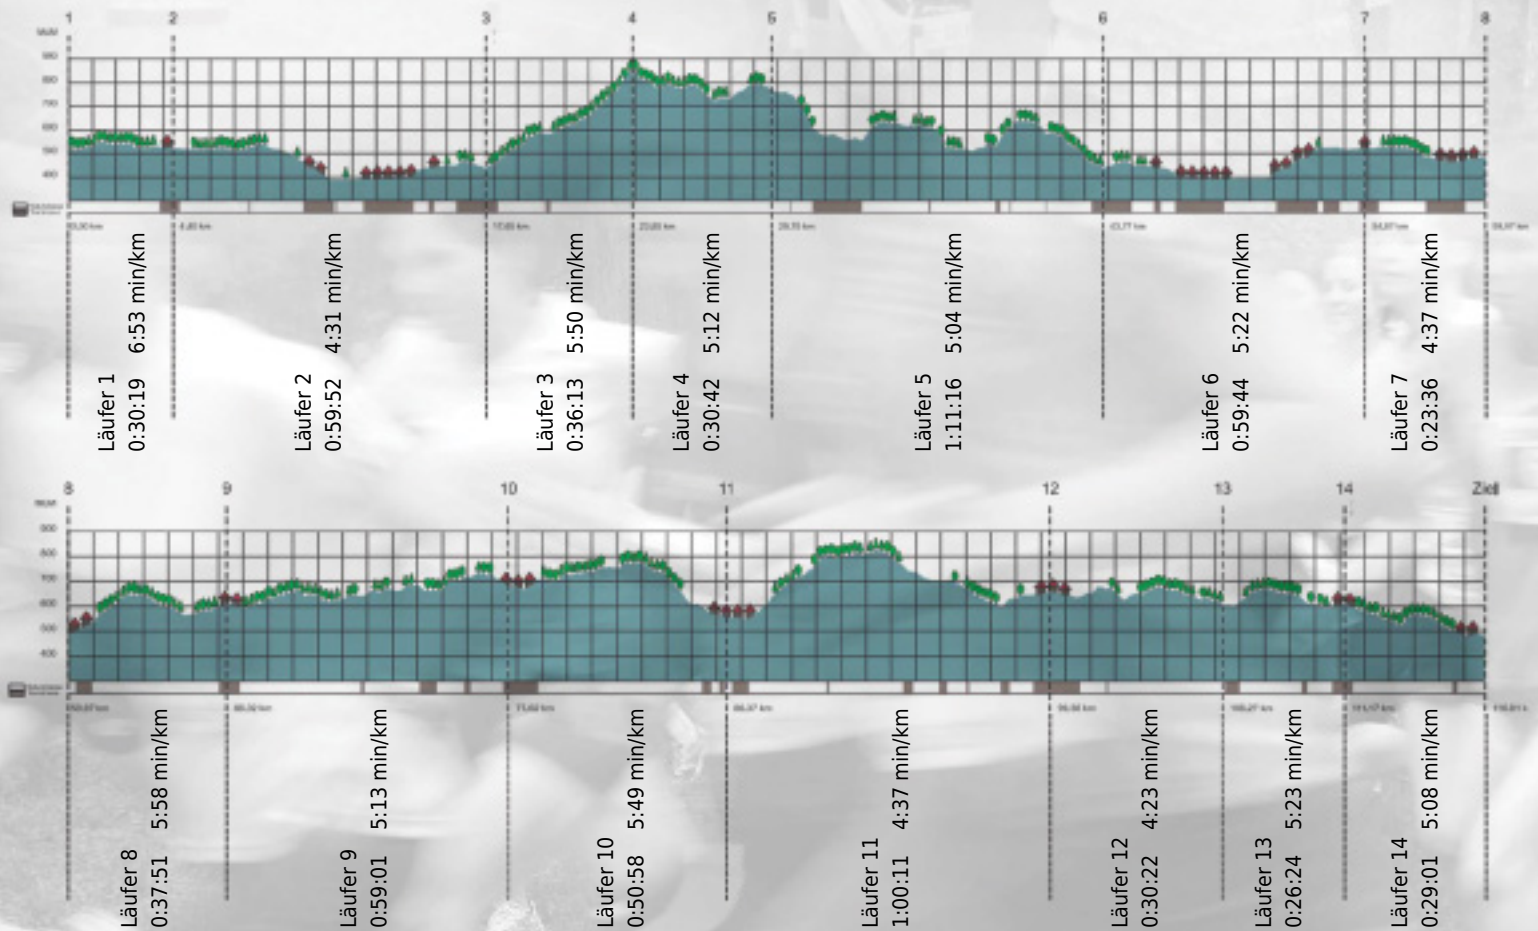

# URKUNDE

Platz gesamt: 344

Platz Kategorie: 109

## ERNI

Kategorie: Langsame

Laufzeit: 10:05:30 h (- min/km / - km/h)

Sponsoren

Partner

Zürich den 09.Mai 2011