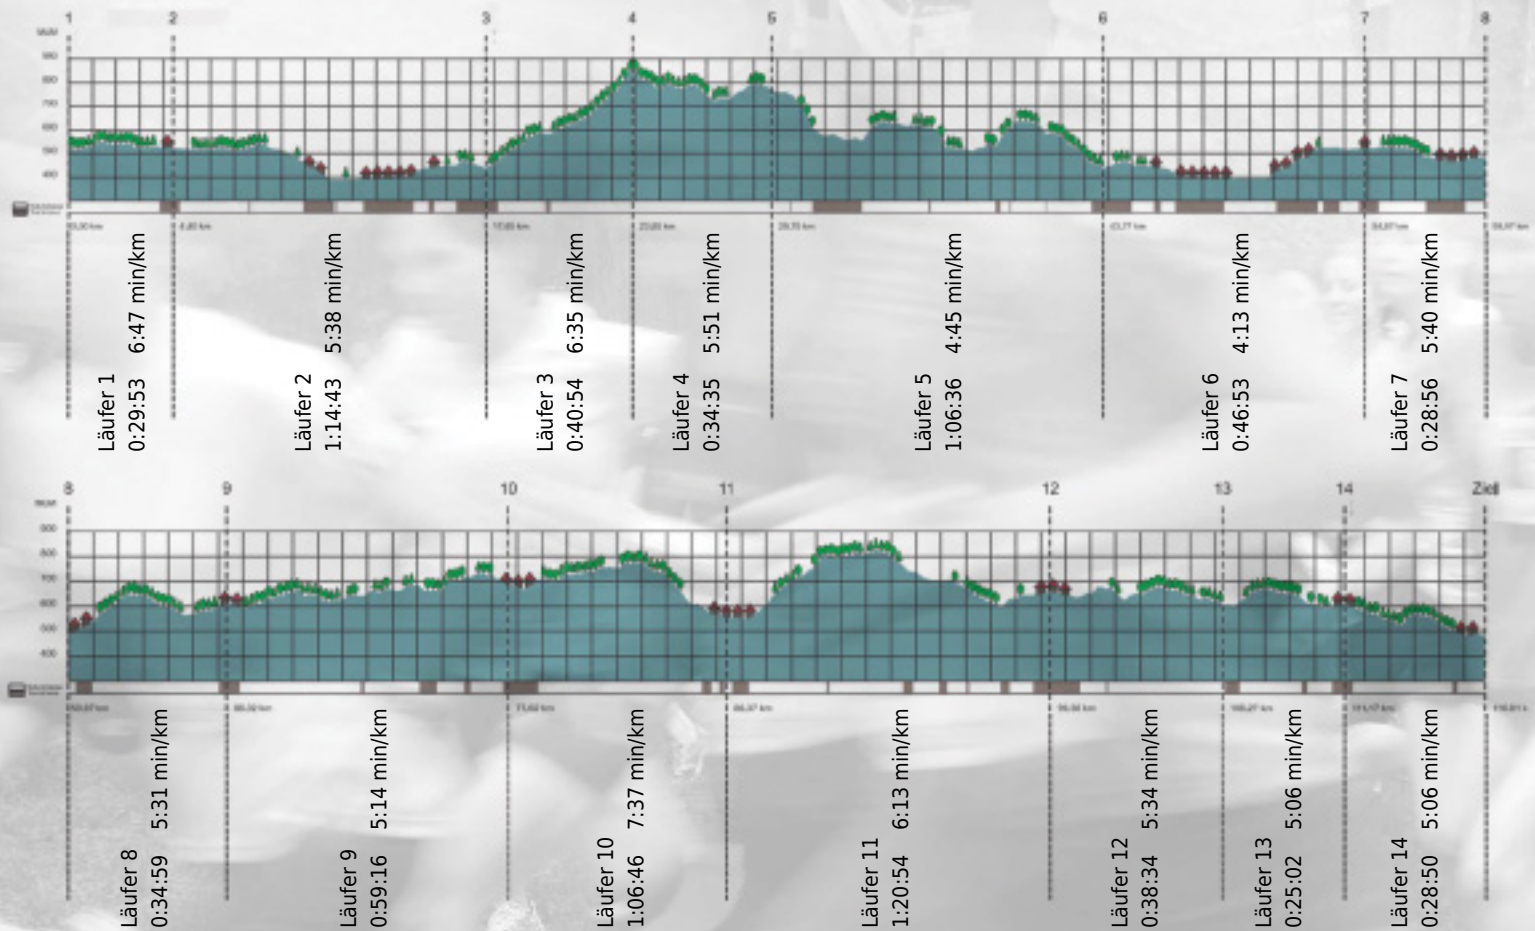

Stafette im
Grossraum
Zürich

GEDENKLAUF
WALTER HIEMEYER

URKUNDE

Platz gesamt: 655

Platz Kategorie: 360

ETH-Schlichwürmli

Kategorie: Langsame

Laufzeit: 10:56:51 h (5:37 min/km / 10.67 km/h)