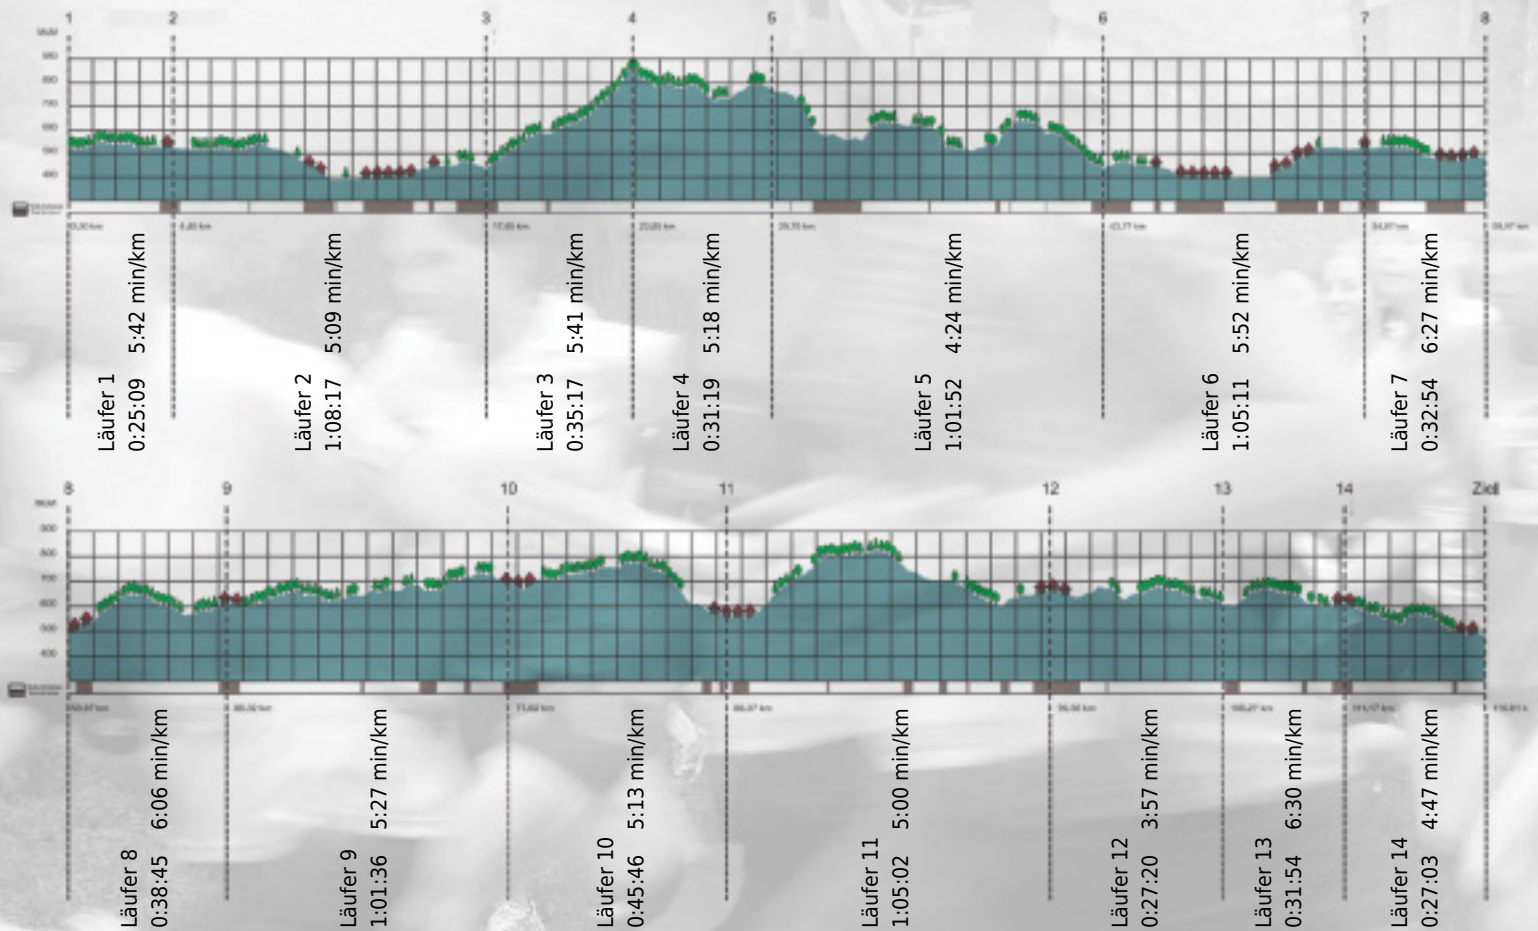

URKUNDE

Platz gesamt: 417

Platz Kategorie: 157

IG Risotto

Kategorie: Langsame

Laufzeit: 10:17:25 h (- min/km / - km/h)

Sponsoren

ALSTOM