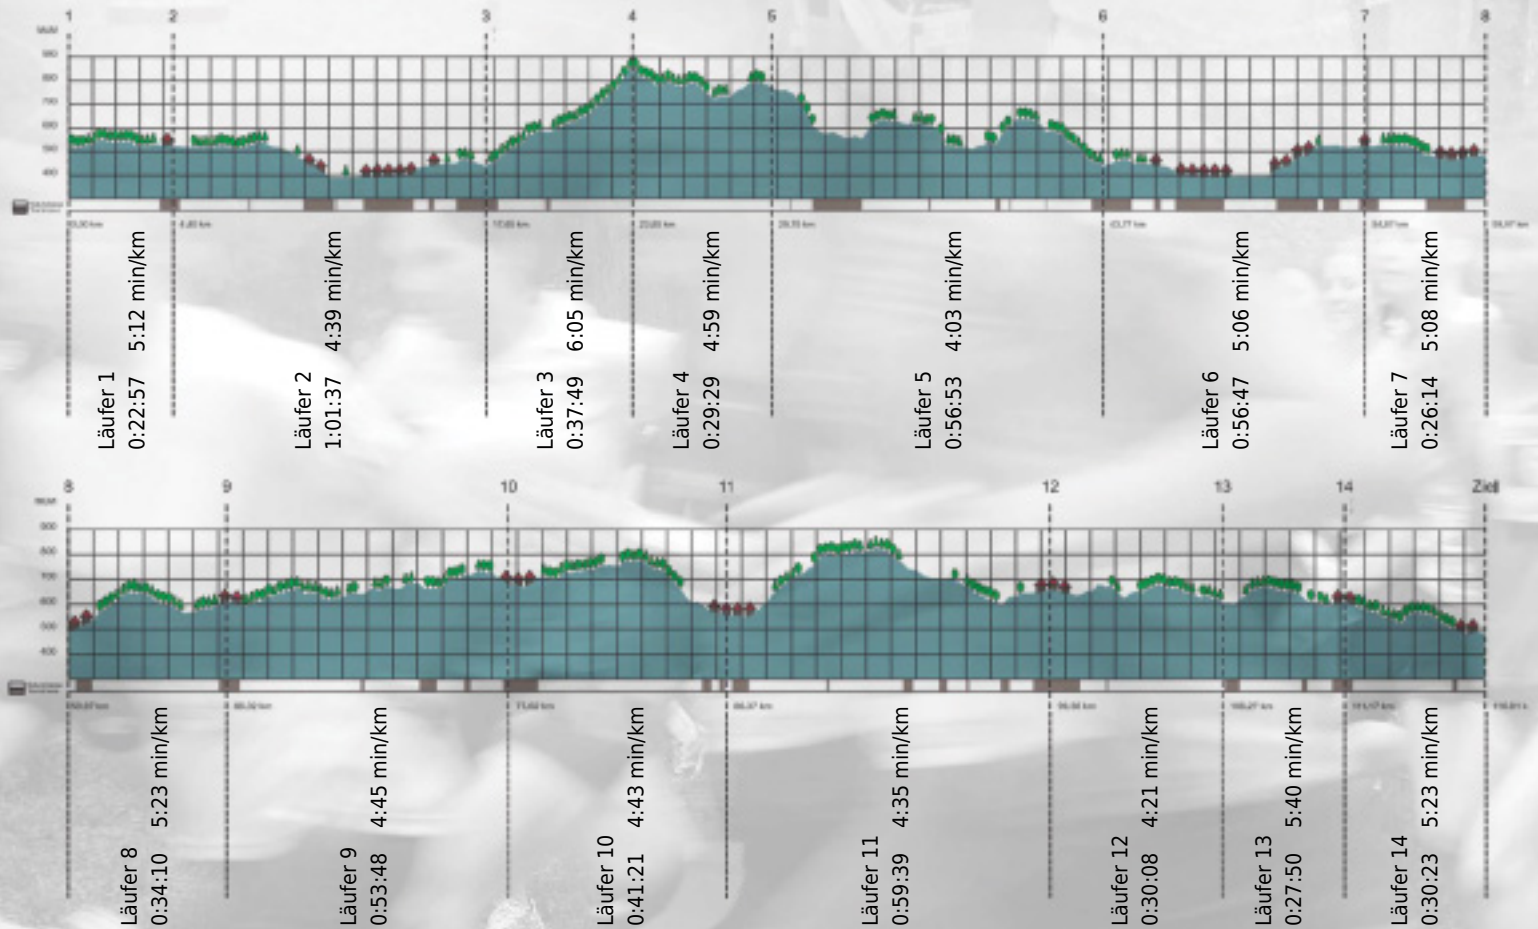

# URKUNDE

**Platz gesamt: 135**

**Platz Kategorie: 11**

## LC Kafirahm unschlagbar

**Kategorie: Langsame**

**Laufzeit: 9:29:05 h (4:52 min/km / 12.31 km/h)**

Sponsoren

ALSTOM

NZZ

Partner