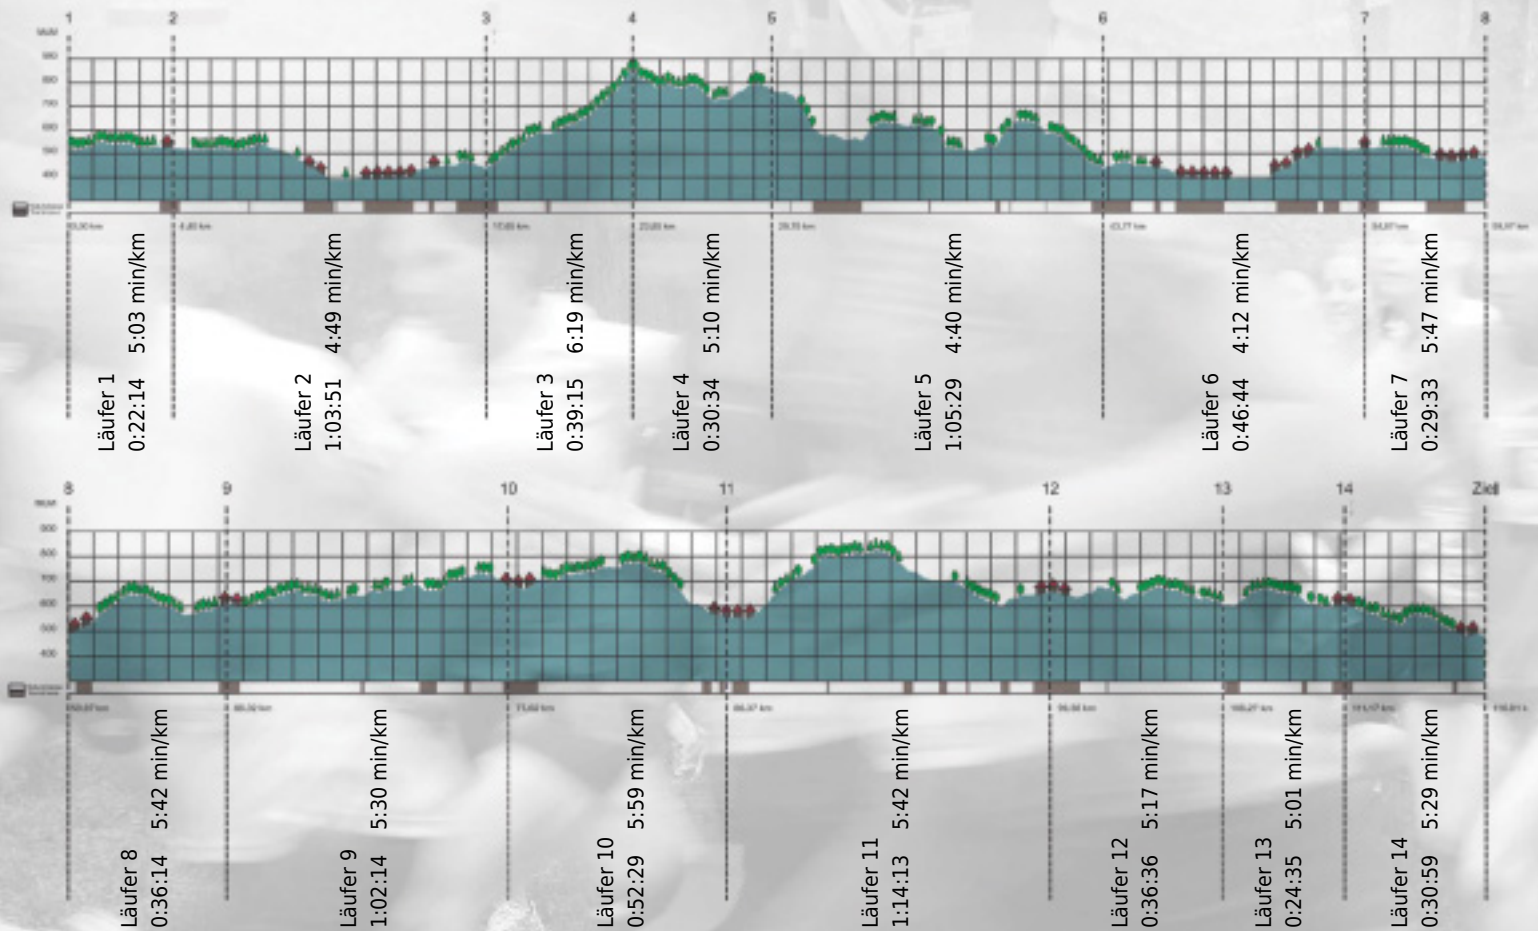

URKUNDE

Platz gesamt: 404

Platz Kategorie: 148

Les Flèches

Kategorie: Langsame

Laufzeit: 10:15:00 h (5:15 min/km / 11.40 km/h)

Sponsoren

Partner