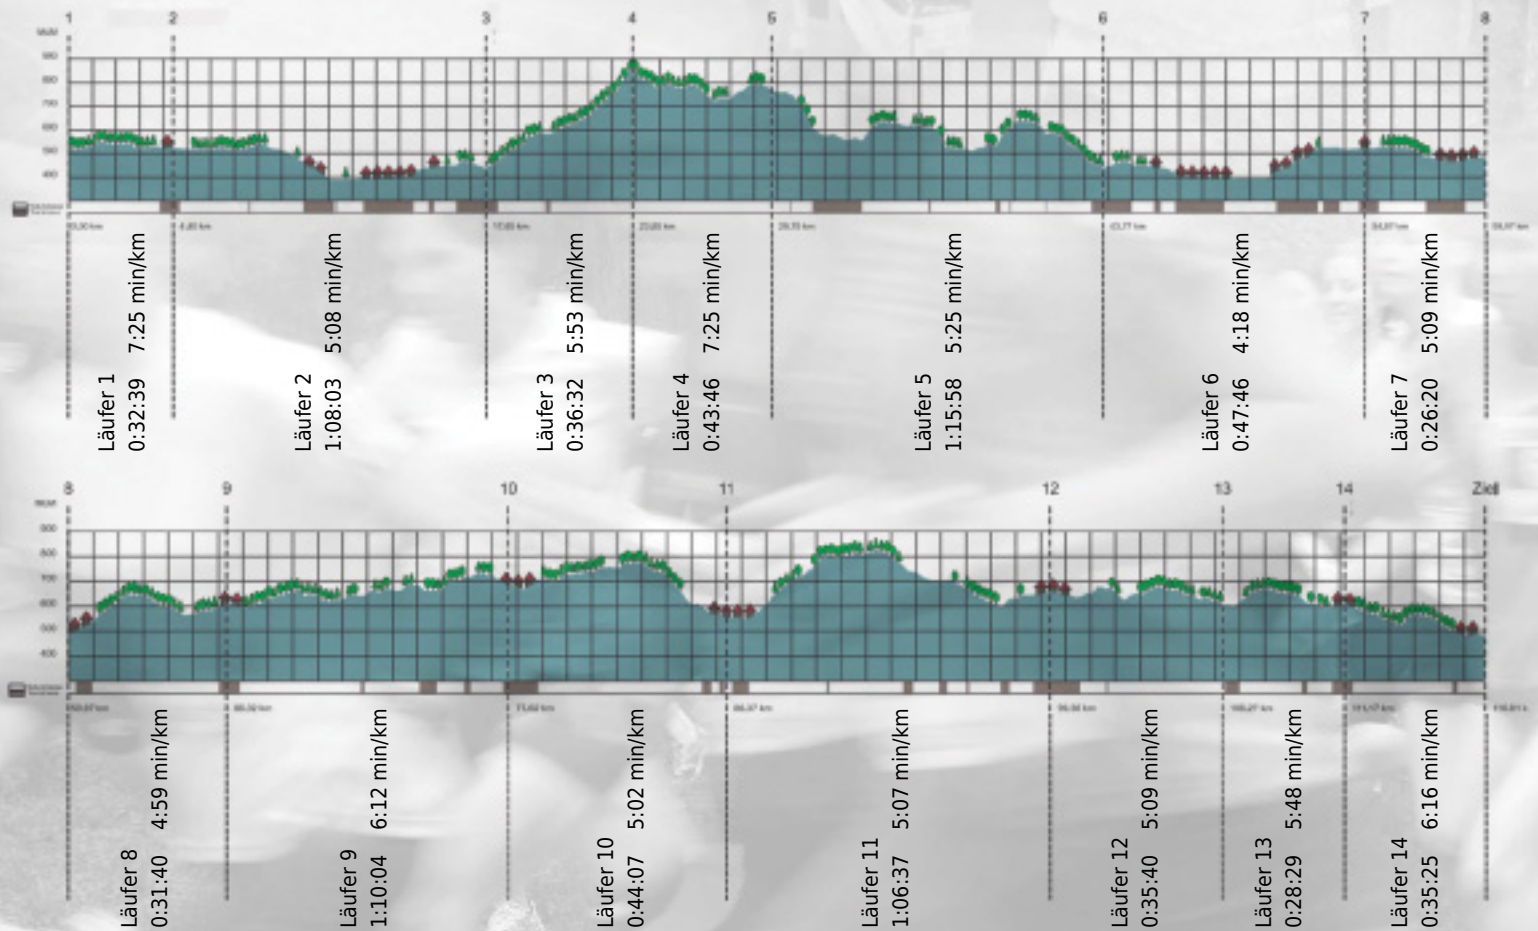

URKUNDE

Platz gesamt: 590

Platz Kategorie: 300

Lex Specialis

Kategorie: Langsame

Laufzeit: 10:43:06 h (- min/km / - km/h)

Sponsoren

ALSTOM