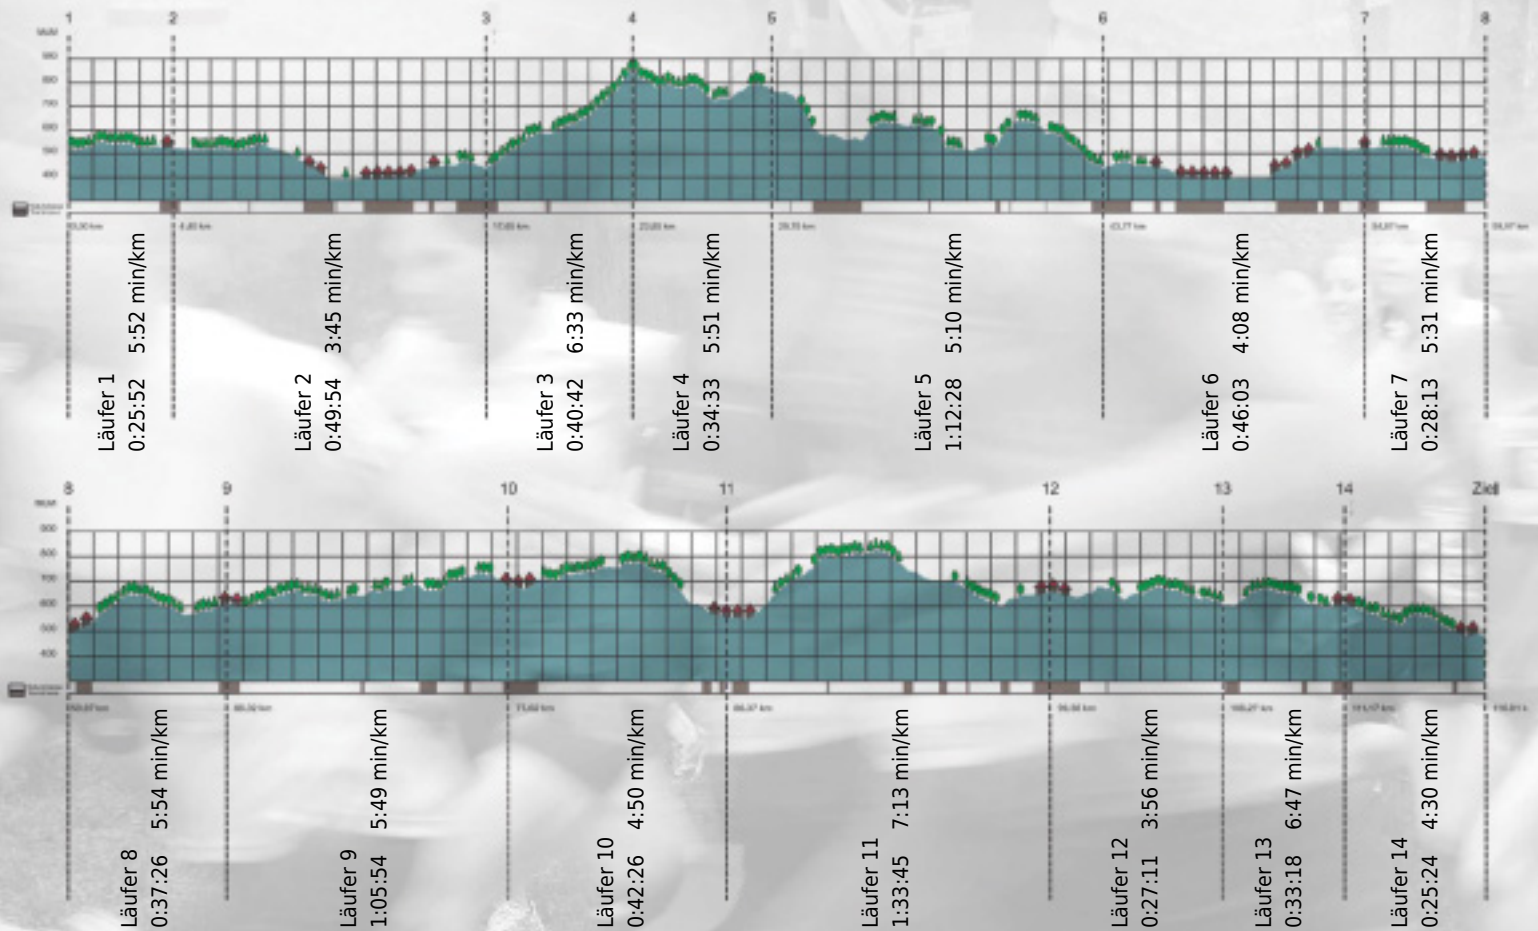

# URKUNDE

**Platz gesamt: 464**

**Platz Kategorie: 193**

## Loisl der Berg ruft

**Kategorie: Langsame**

**Laufzeit: 10:23:09 h (5:20 min/km / 11.17 km/h)**

Sponsoren

ALSTOM

NZZ

Partner