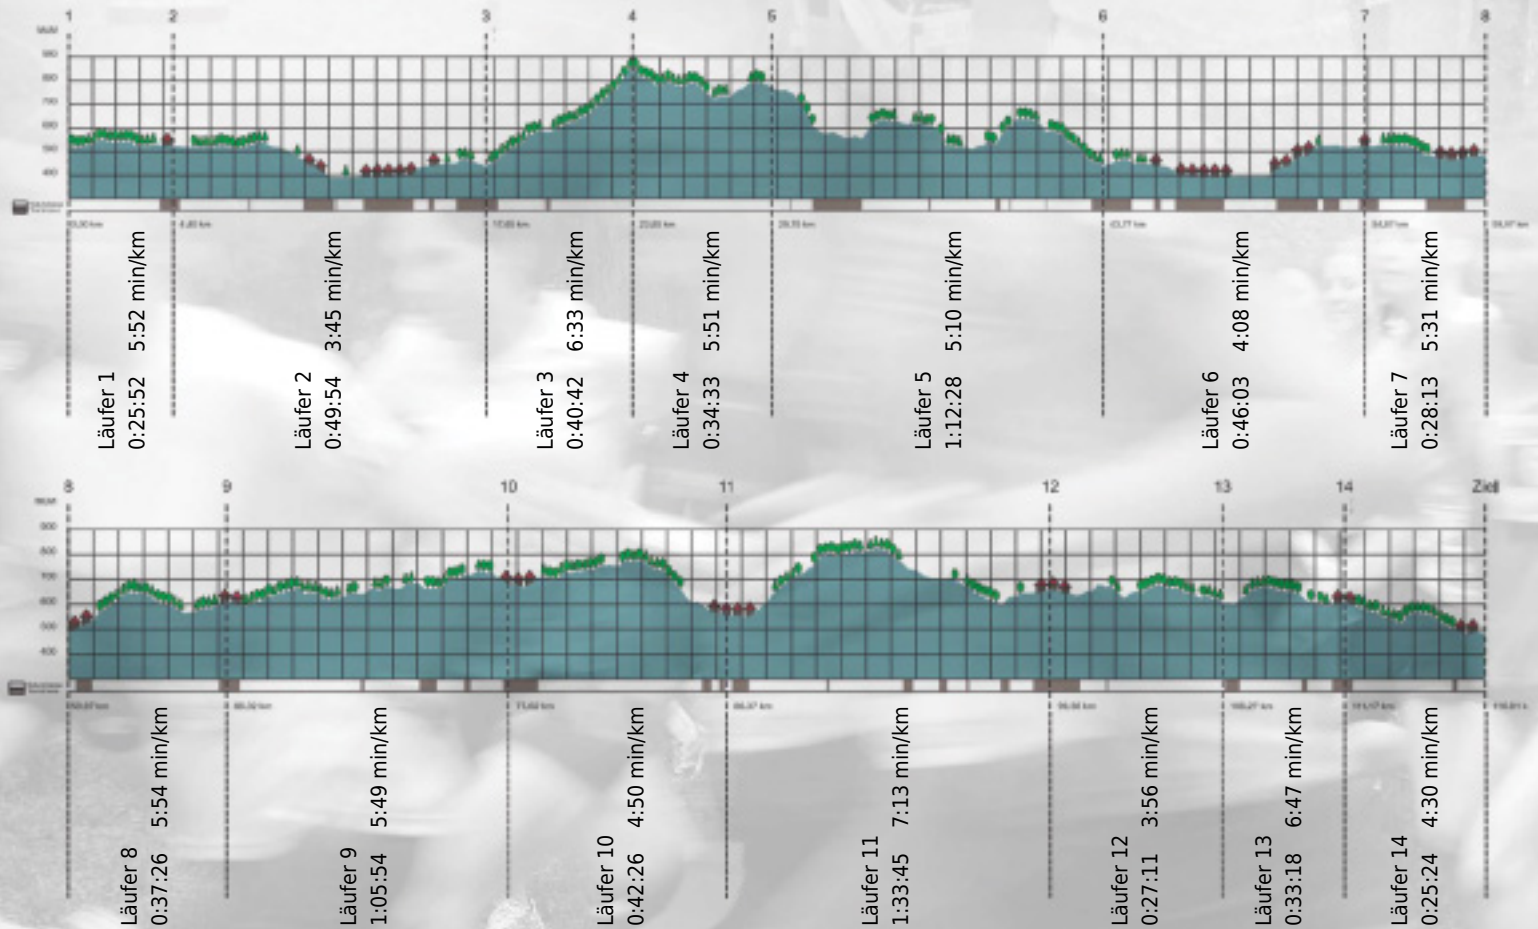

# URKUNDE

Platz gesamt: 464

Platz Kategorie: 193

## Loisl der Berg ruft

Kategorie: Langsame

Laufzeit: 10:23:09 h (- min/km / - km/h)

Sponsoren

Partner