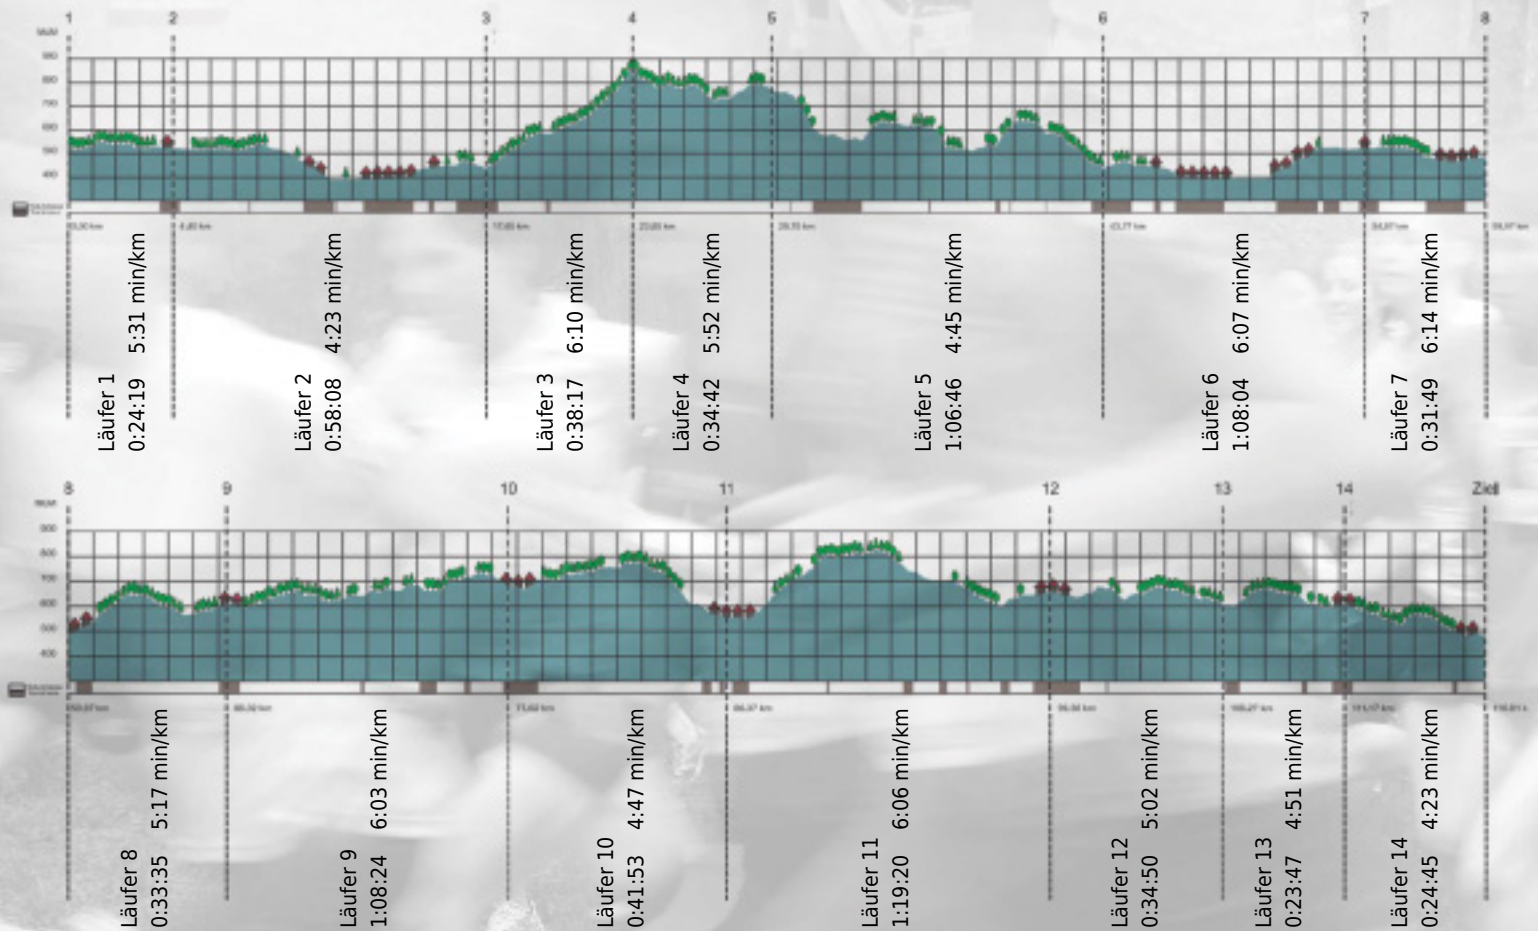

# URKUNDE

Platz gesamt: 502

Platz Kategorie: 224

## Magnüm

Kategorie: Langsame

Laufzeit: 10:28:39 h (5:22 min/km / 11.15 km/h)

Sponsoren

ALSTOM

NZZ

Partner

teEurope