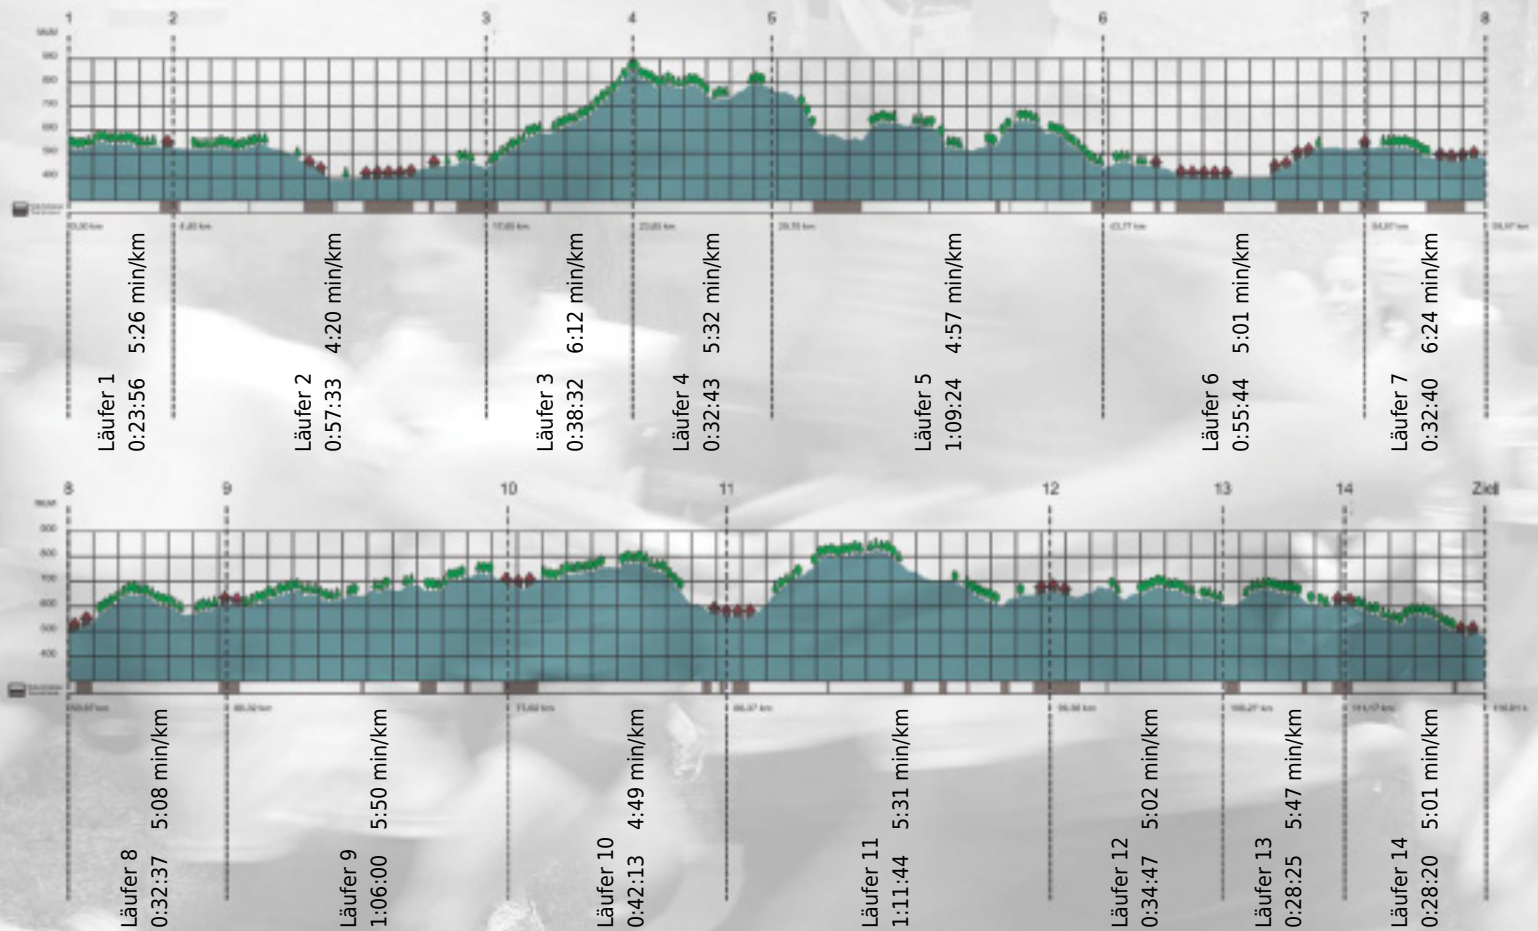

URKUNDE

Platz gesamt: 401

Platz Kategorie: 145

Nilu

Kategorie: Langsame

Laufzeit: 10:14:38 h (5:15 min/km / 11.32 km/h)

Sponsoren

ALSTOM