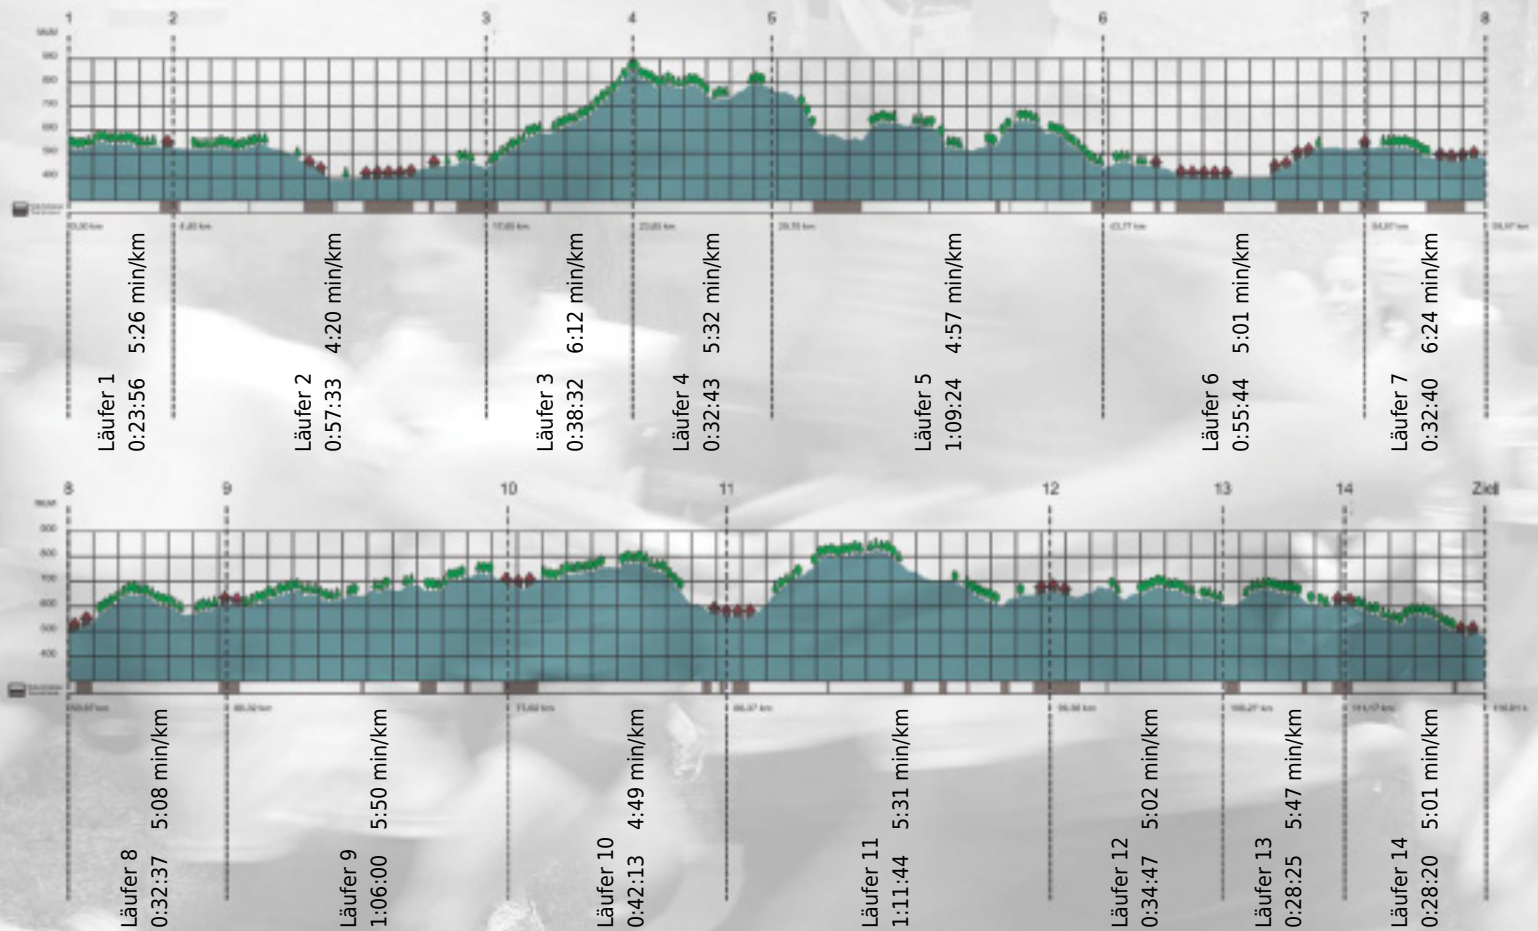

URKUNDE

Platz gesamt: 401

Platz Kategorie: 145

Nilu

Kategorie: Langsame

Laufzeit: 10:14:38 h (- min/km / - km/h)

Sponsoren

ALSTOM