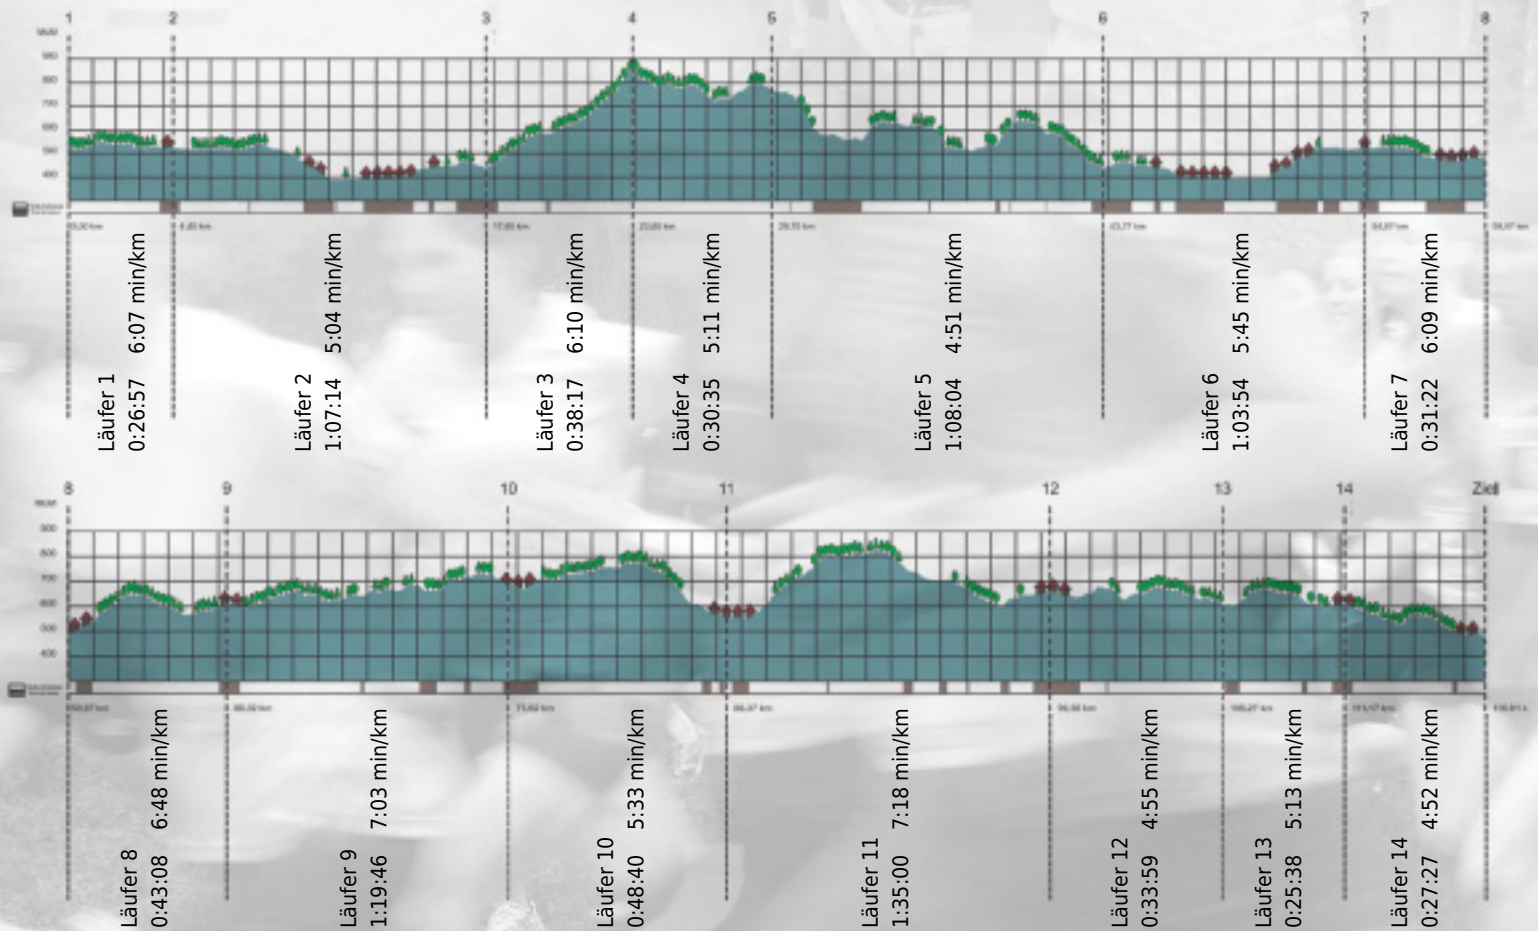

URKUNDE

Platz gesamt: 731

Platz Kategorie: 429

PES-Runners

Kategorie: Langsame

Laufzeit: 11:20:01 h (- min/km / - km/h)

Sponsoren

Partner