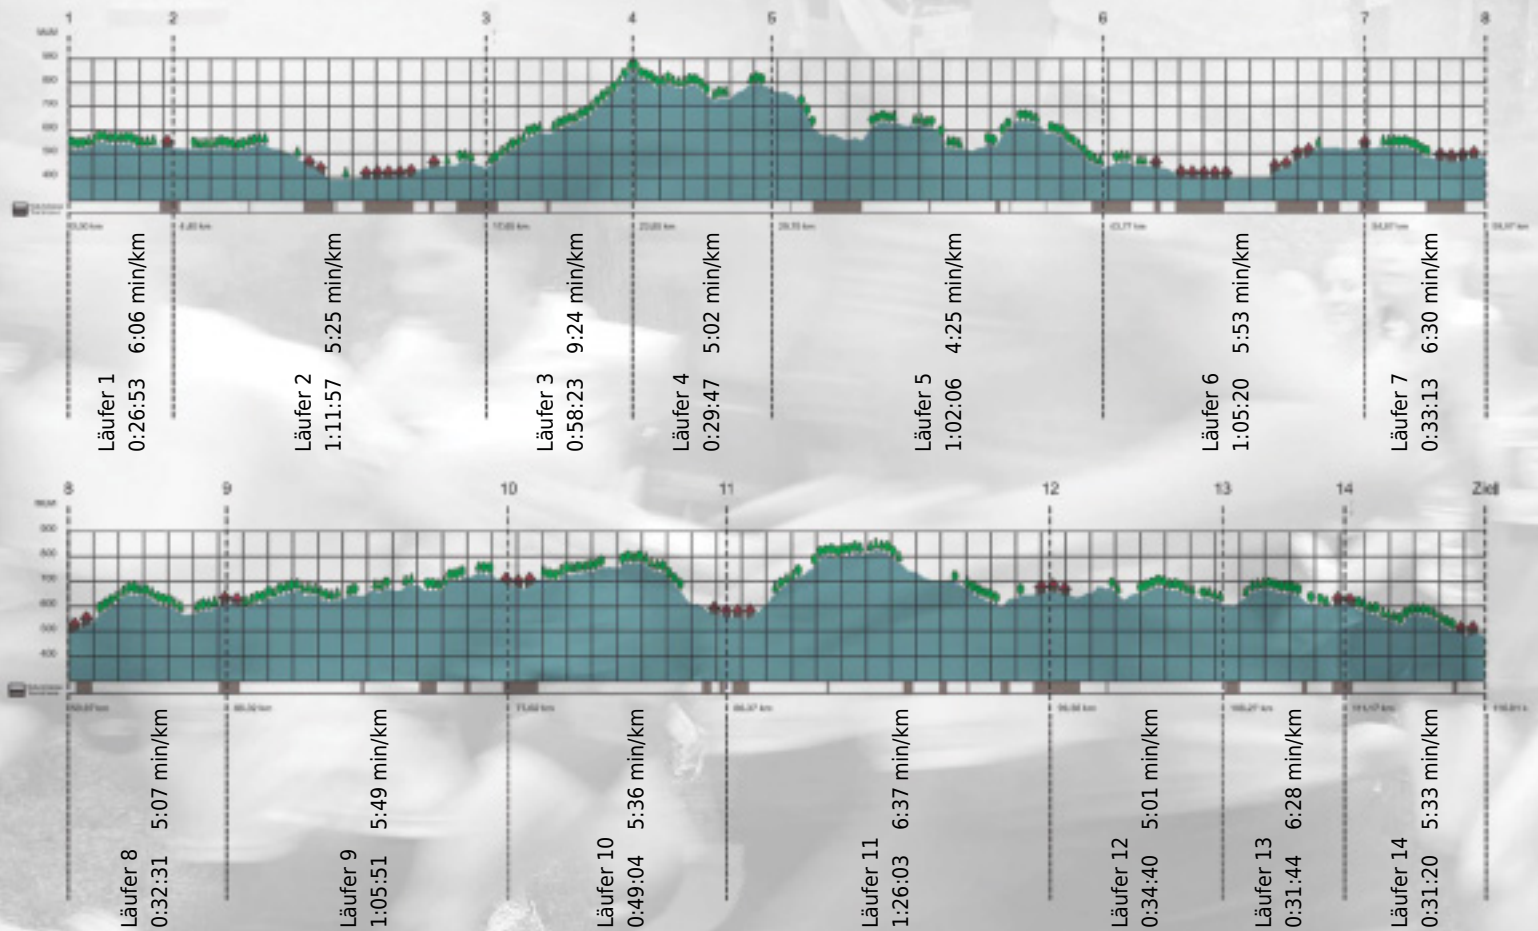

URKUNDE

Platz gesamt: 728

Platz Kategorie: 425

Rennclub Aussersiff

Kategorie: Langsame

Laufzeit: 11:18:52 h (5:48 min/km / 10.32 km/h)

Sponsoren

ALSTOM