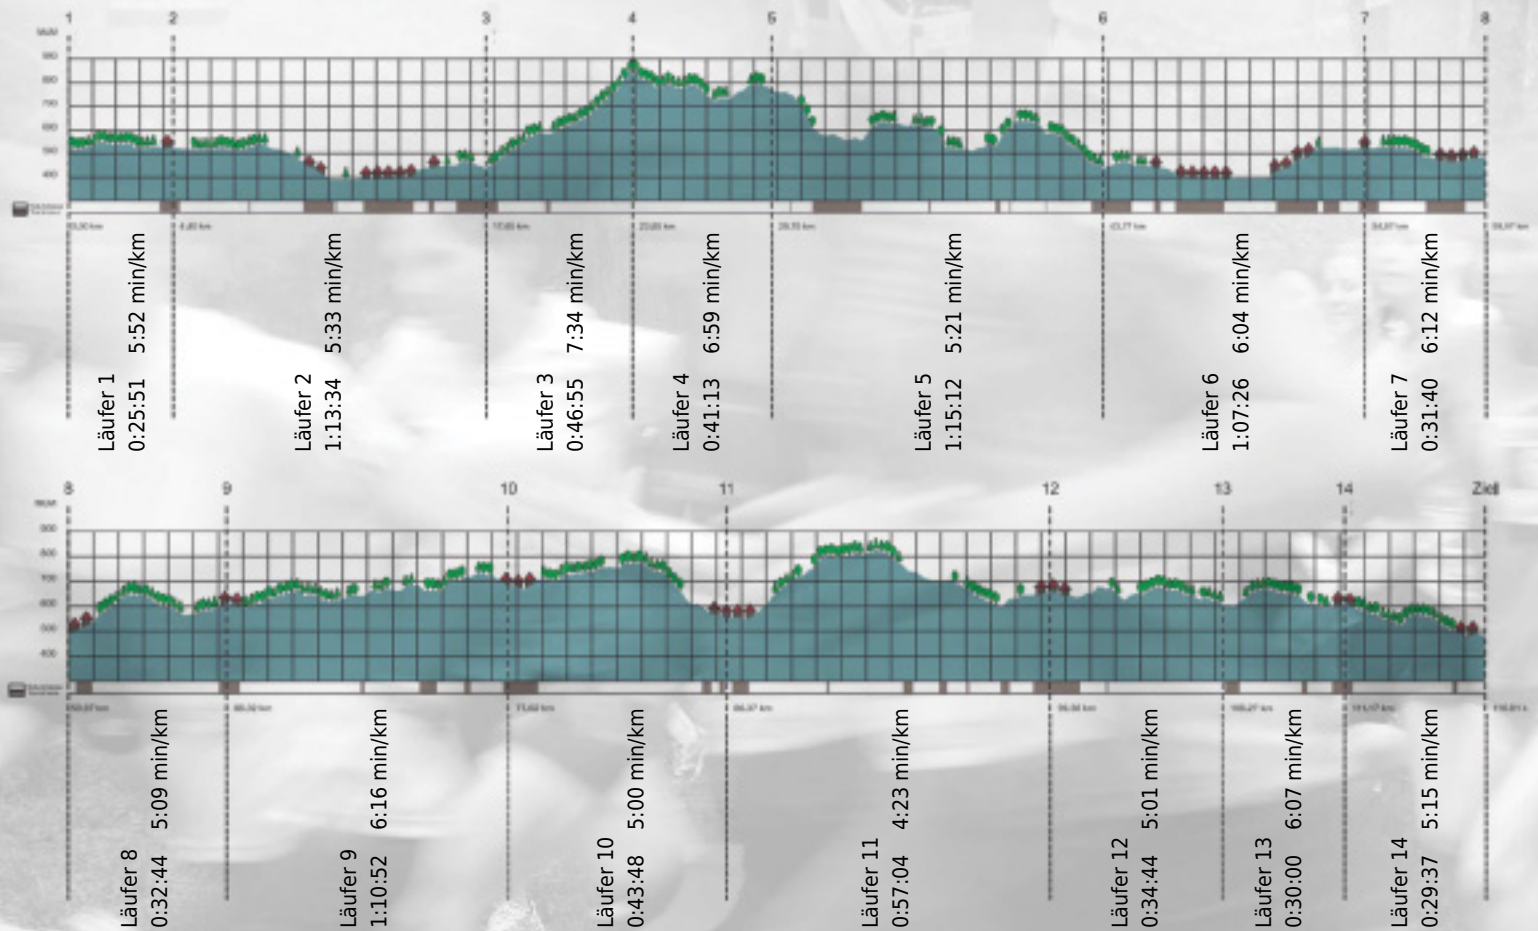

# URKUNDE

Platz gesamt: 676

Platz Kategorie: 379

## Rohrbach & Friends

Kategorie: Langsame

Laufzeit: 11:00:40 h (5:39 min/km / 10.53 km/h)

Sponsoren

Partner

Zürich den 09.Mai 2011