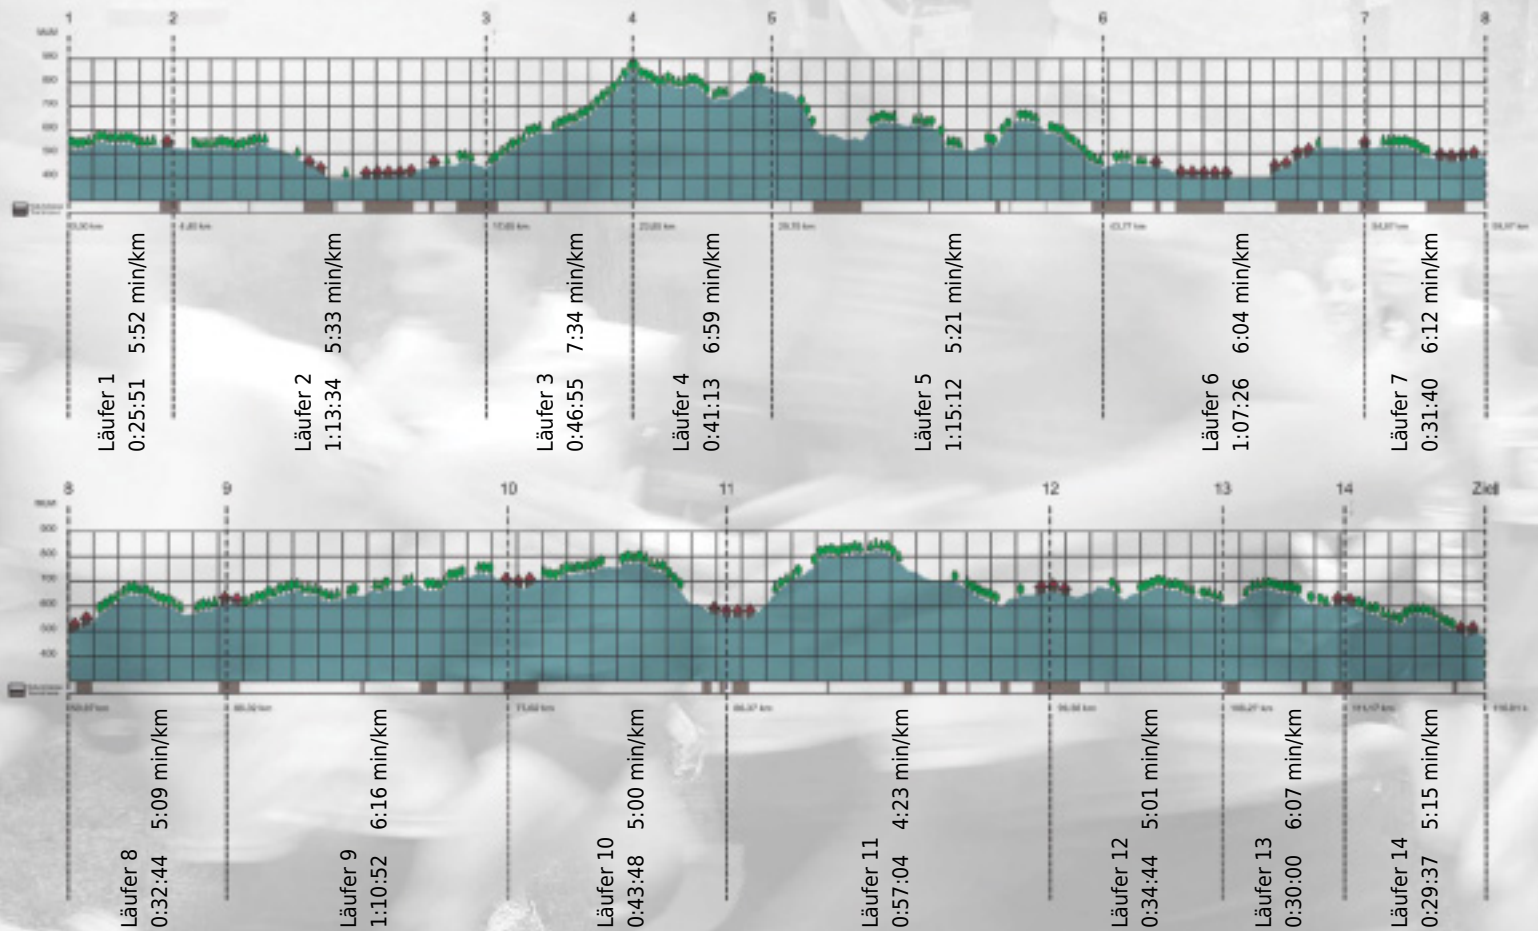

Stafette im
Grossraum
Zürich

GEDENKLAUF
WALTER HIEMEYER

URKUNDE

Platz gesamt: 676

Platz Kategorie: 379

Rohrbach & Friends

Kategorie: Langsame

Laufzeit: 11:00:40 h (5:39 min/km / 10.61 km/h)