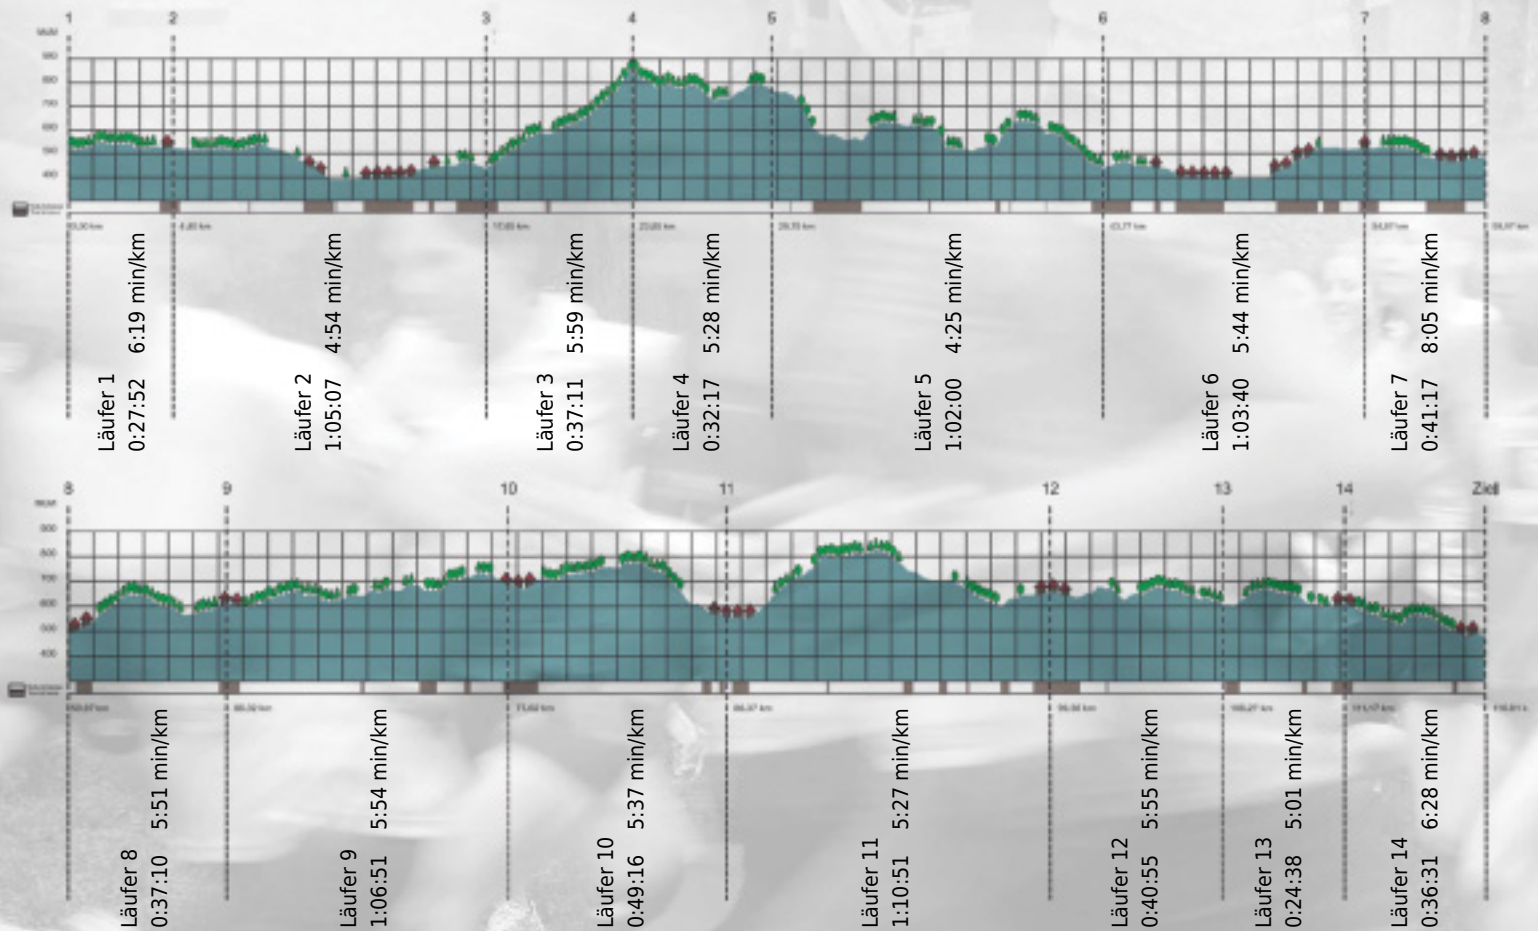

# URKUNDE

**Platz gesamt: 650**

**Platz Kategorie: 356**

## rülpsasa

**Kategorie: Langsame**

**Laufzeit: 10:55:36 h (5:36 min/km / 10.69 km/h)**

Sponsoren

ALSTOM

NZZ

Partner

Zürich den 09.Mai 2011