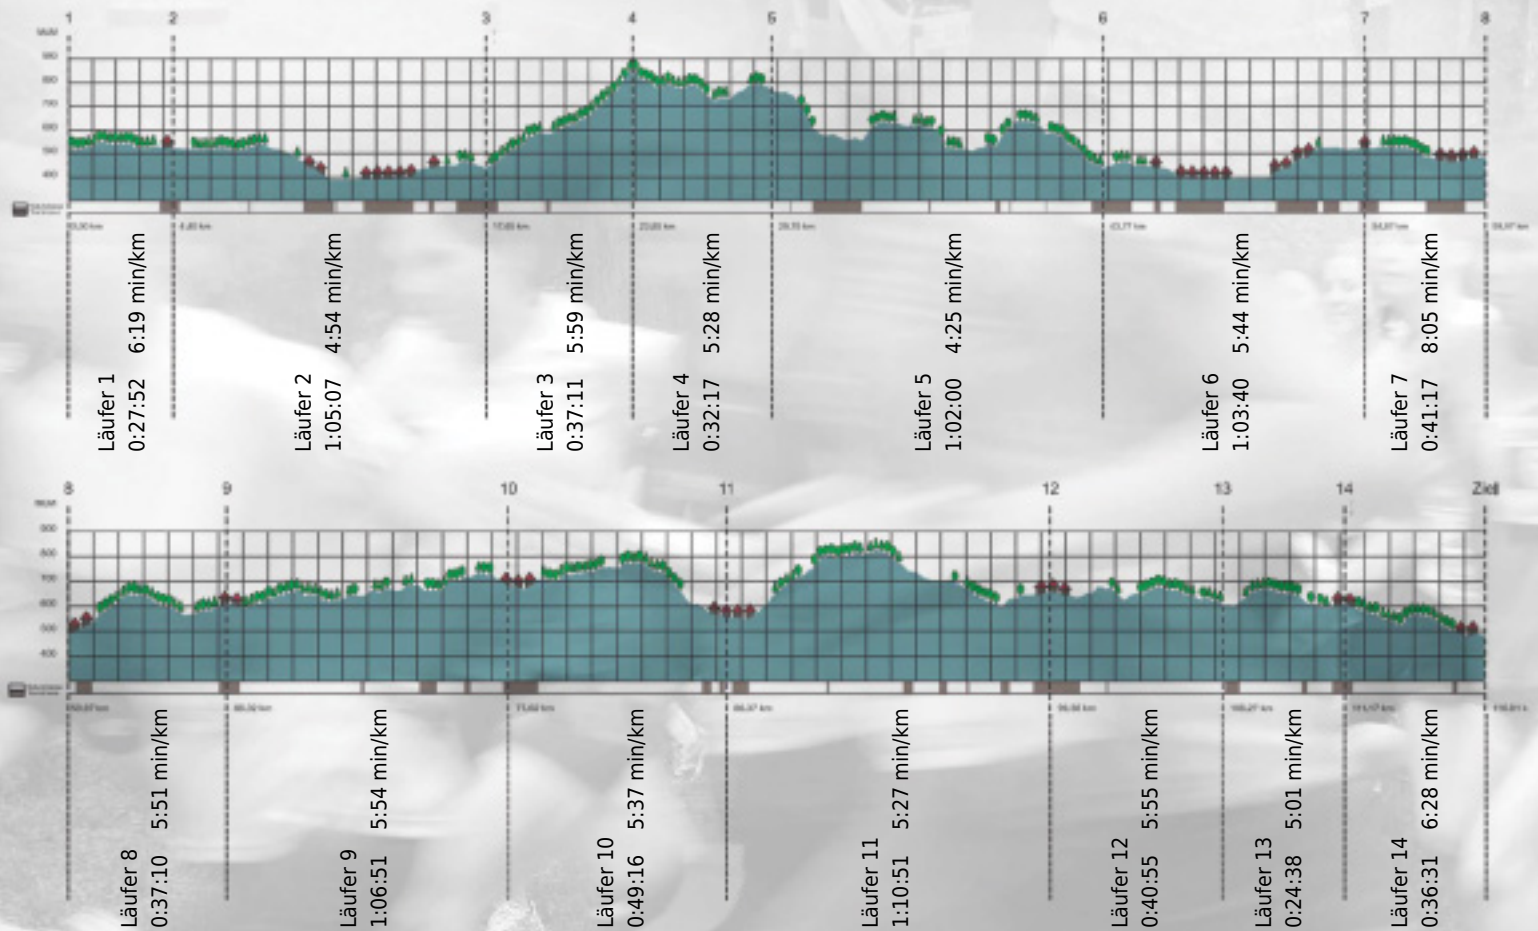

# URKUNDE

**Platz gesamt: 650**

**Platz Kategorie: 356**

## rülpasa

**Kategorie: Langsame**

**Laufzeit: 10:55:36 h (5:36 min/km / 10.62 km/h)**

Sponsoren

ALSTOM

NZZ

Partner

teEurope