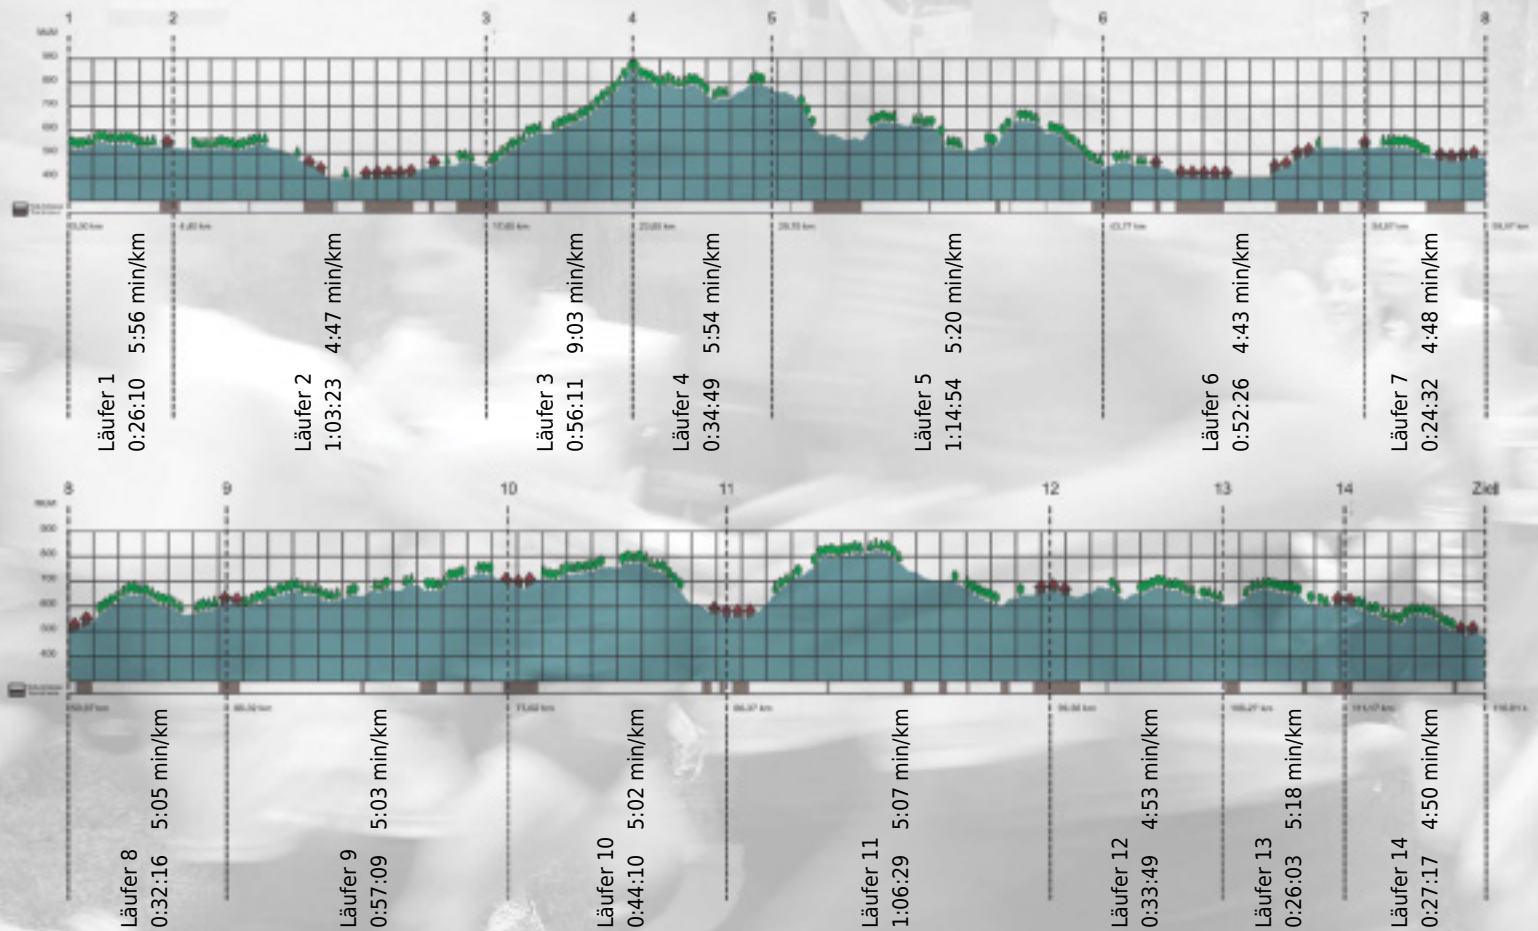

URKUNDE

Platz gesamt: 437

Platz Kategorie: 173

Intensivstudium KMU

Kategorie: Langsame

Laufzeit: 10:19:38 h (5:18 min/km / 11.23 km/h)

Sponsoren

Partner