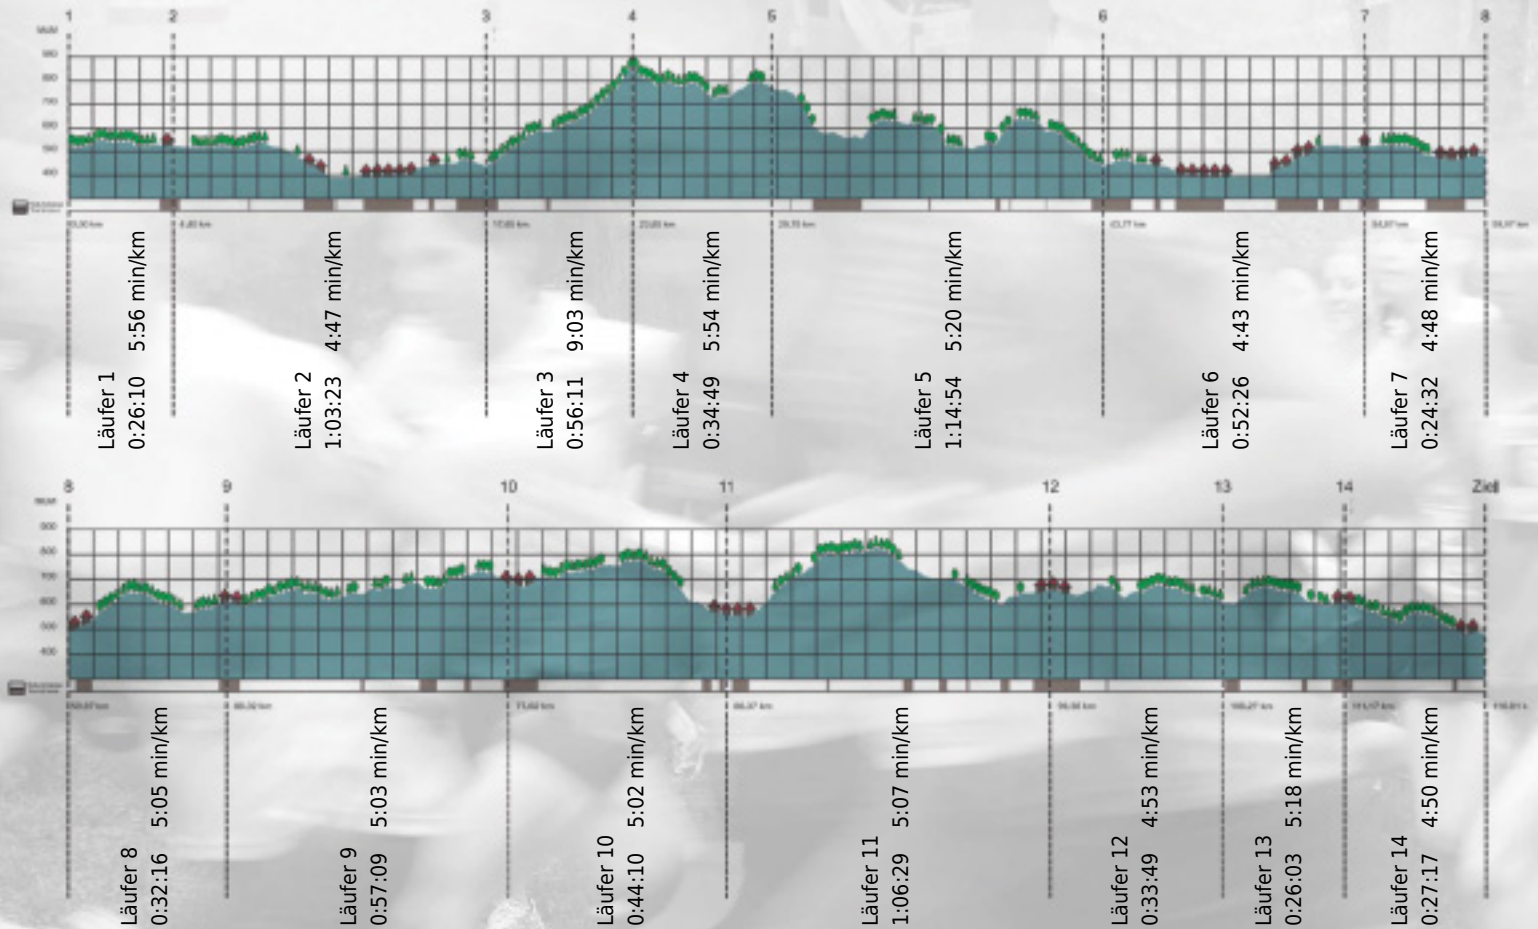

# URKUNDE

Platz gesamt: 437

Platz Kategorie: 173

## Intensivstudium KMU

Kategorie: Langsame

Laufzeit: 10:19:38 h (5:18 min/km / 11.31 km/h)

Sponsoren

ALSTOM

NZZ

Partner