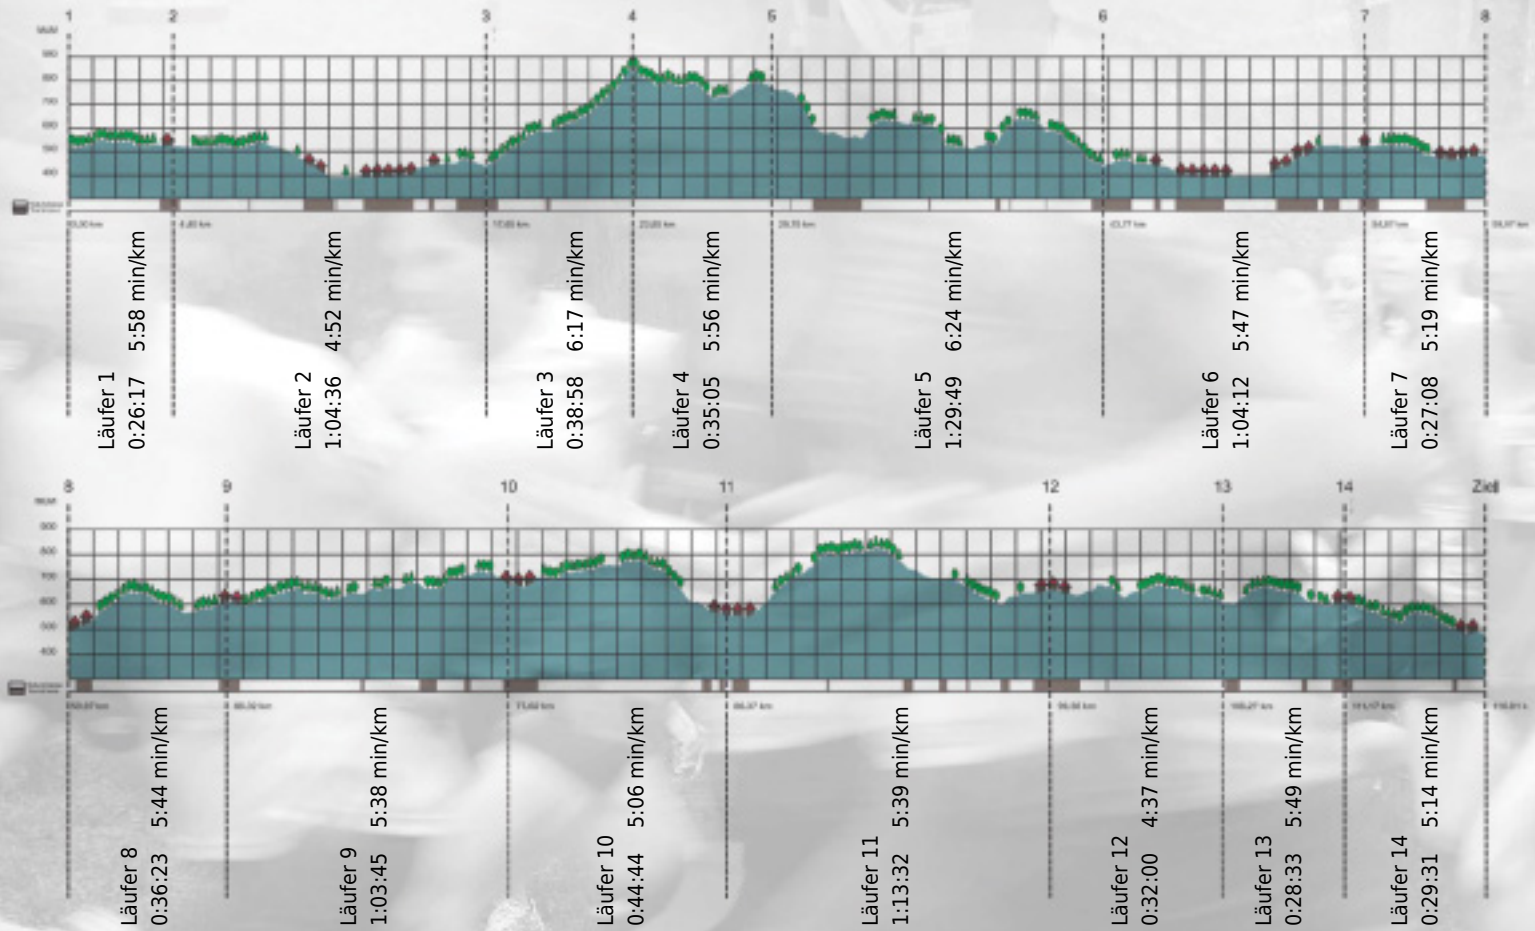

Stafette im
Grossraum
Zürich

GEDENKLAUF
WALTER HIEMEYER

URKUNDE

Platz gesamt: 645

Platz Kategorie: 351

Schoggibei

Kategorie: Langsame

Laufzeit: 10:54:33 h (- min/km / - km/h)