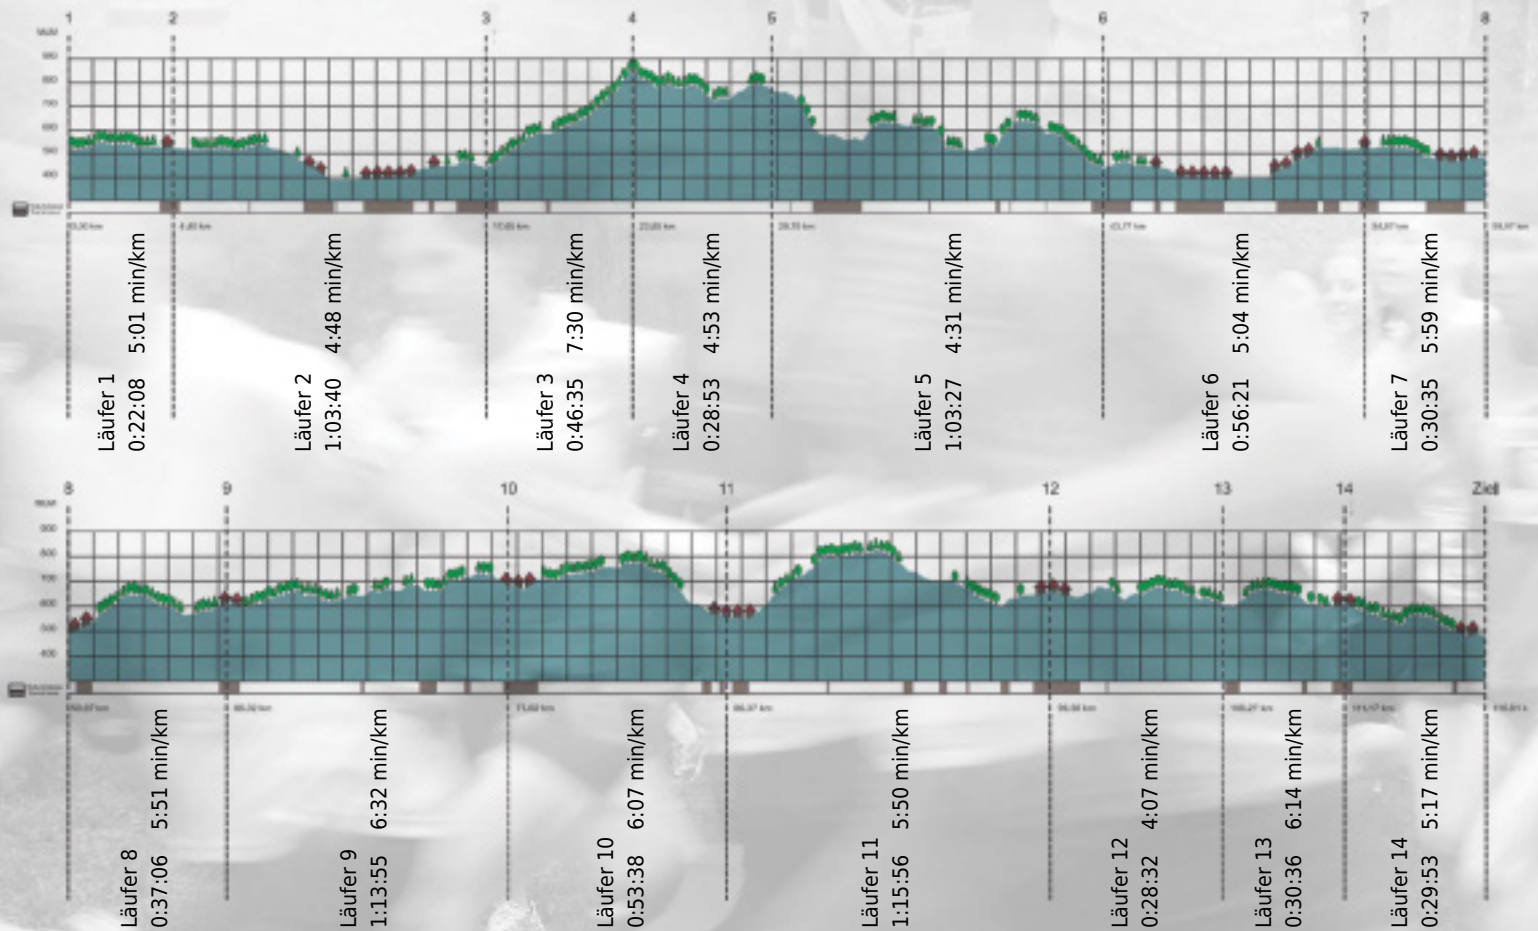

URKUNDE

Platz gesamt: 582

Platz Kategorie: 292

SHIKAR Selection I

Kategorie: Langsame

Laufzeit: 10:41:15 h (5:29 min/km / 10.93 km/h)

Sponsoren

Partner