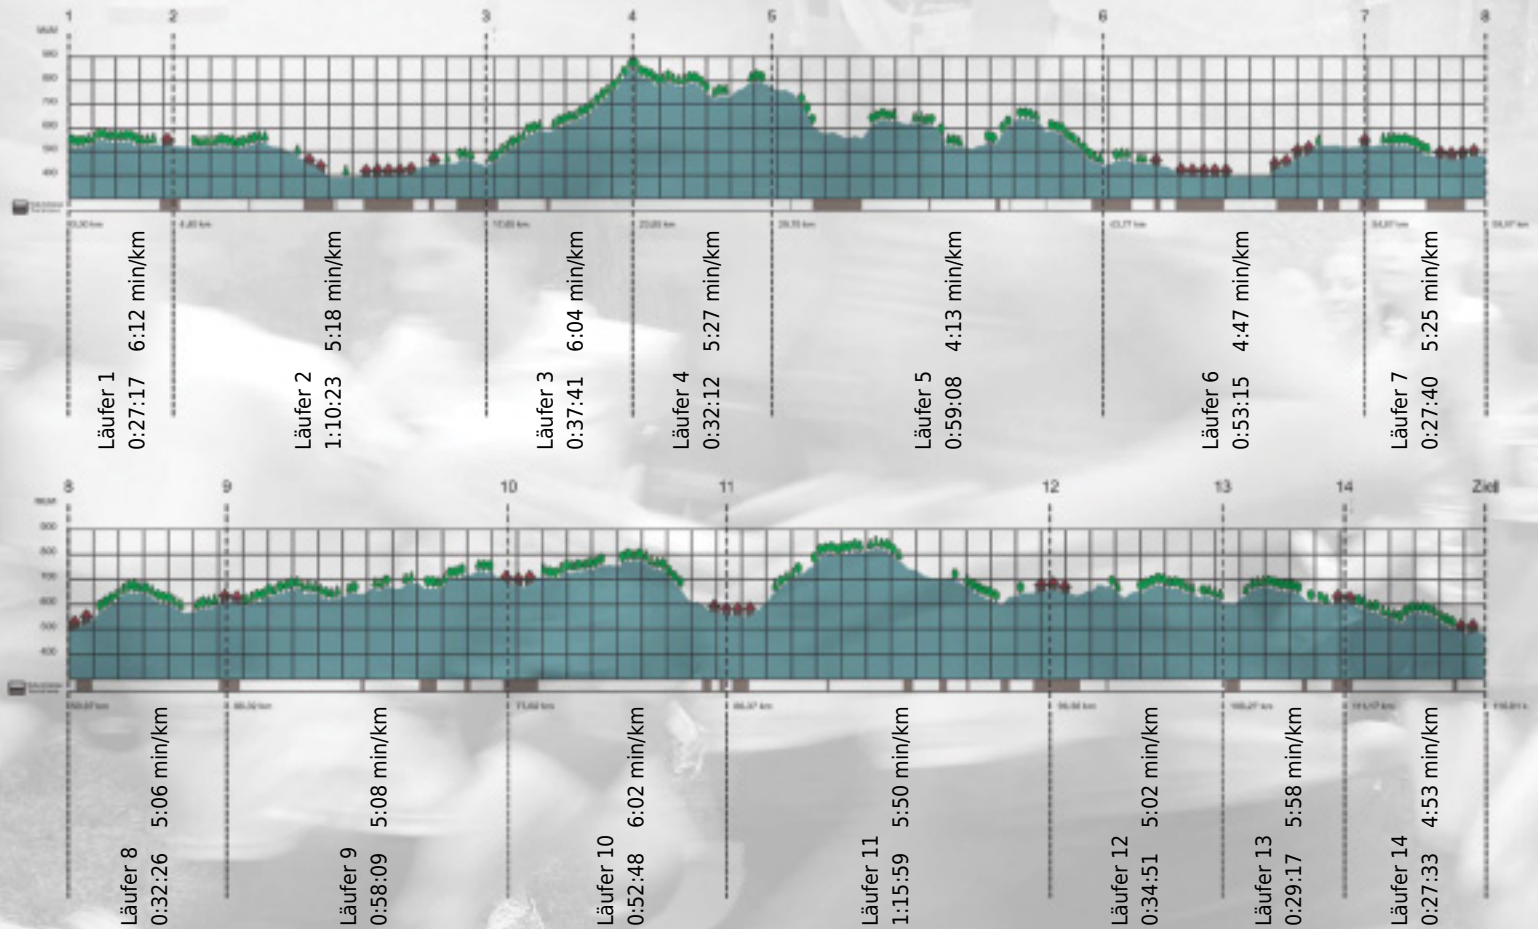

URKUNDE

Platz gesamt: 427

Platz Kategorie: 166

SHIKAR Selection II

Kategorie: Langsame

Laufzeit: 10:18:39 h (- min/km / - km/h)

Sponsoren

Partner