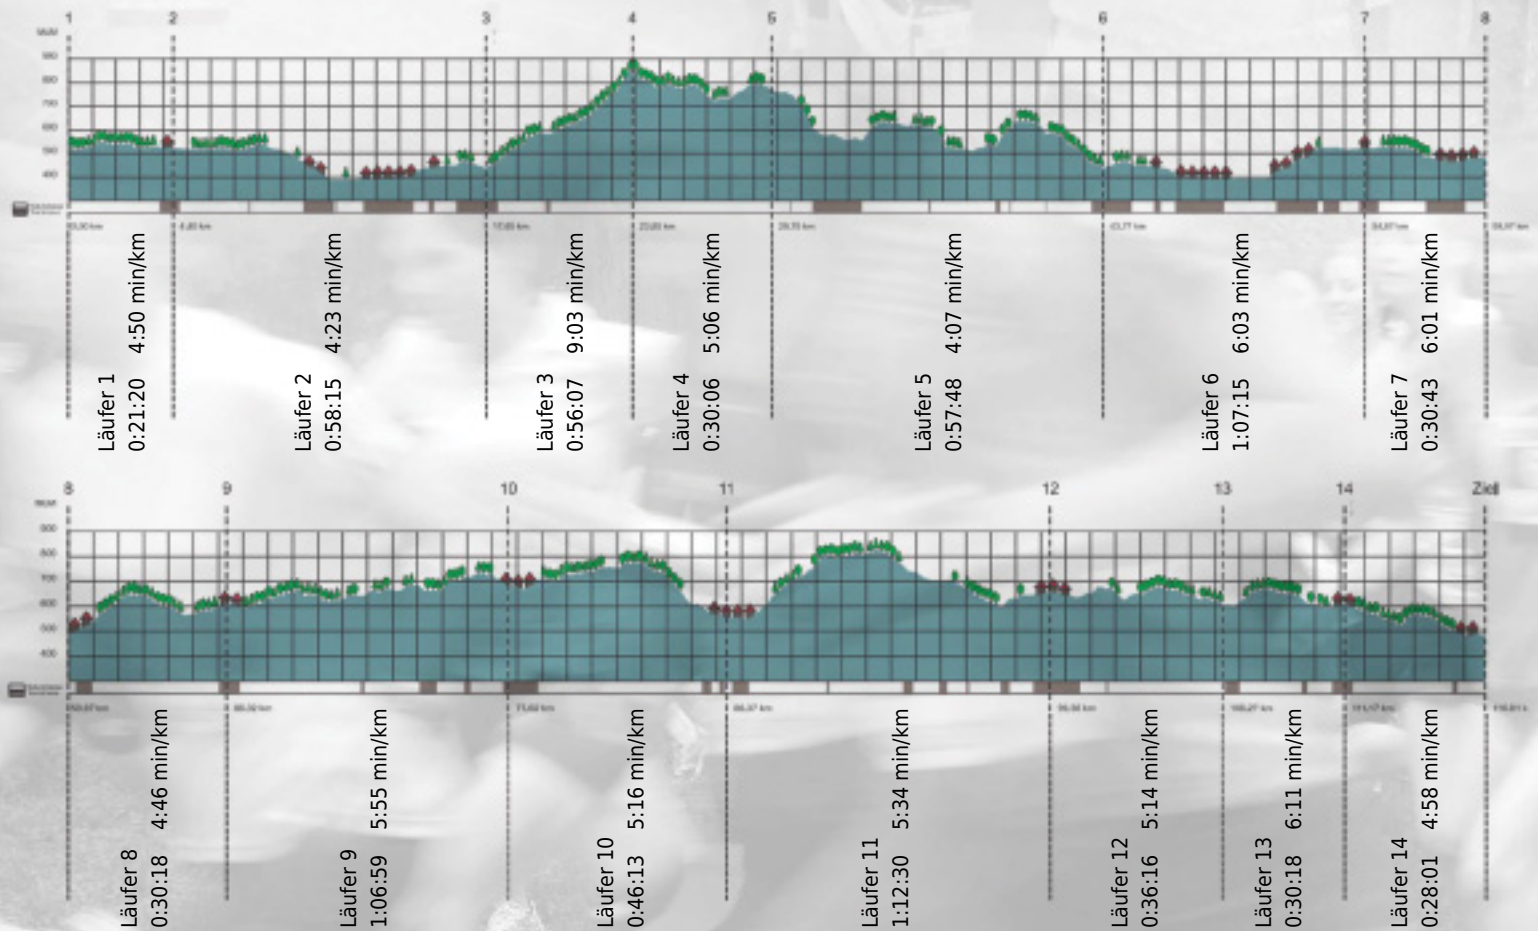

# URKUNDE

**Platz gesamt: 521**

**Platz Kategorie: 239**

## Siemens Trace Speeders

**Kategorie: Langsame**

**Laufzeit: 10:32:09 h (5:24 min/km / 11.09 km/h)**

Sponsoren

ALSTOM

NZZ

Partner

Zürich den 09.Mai 2011