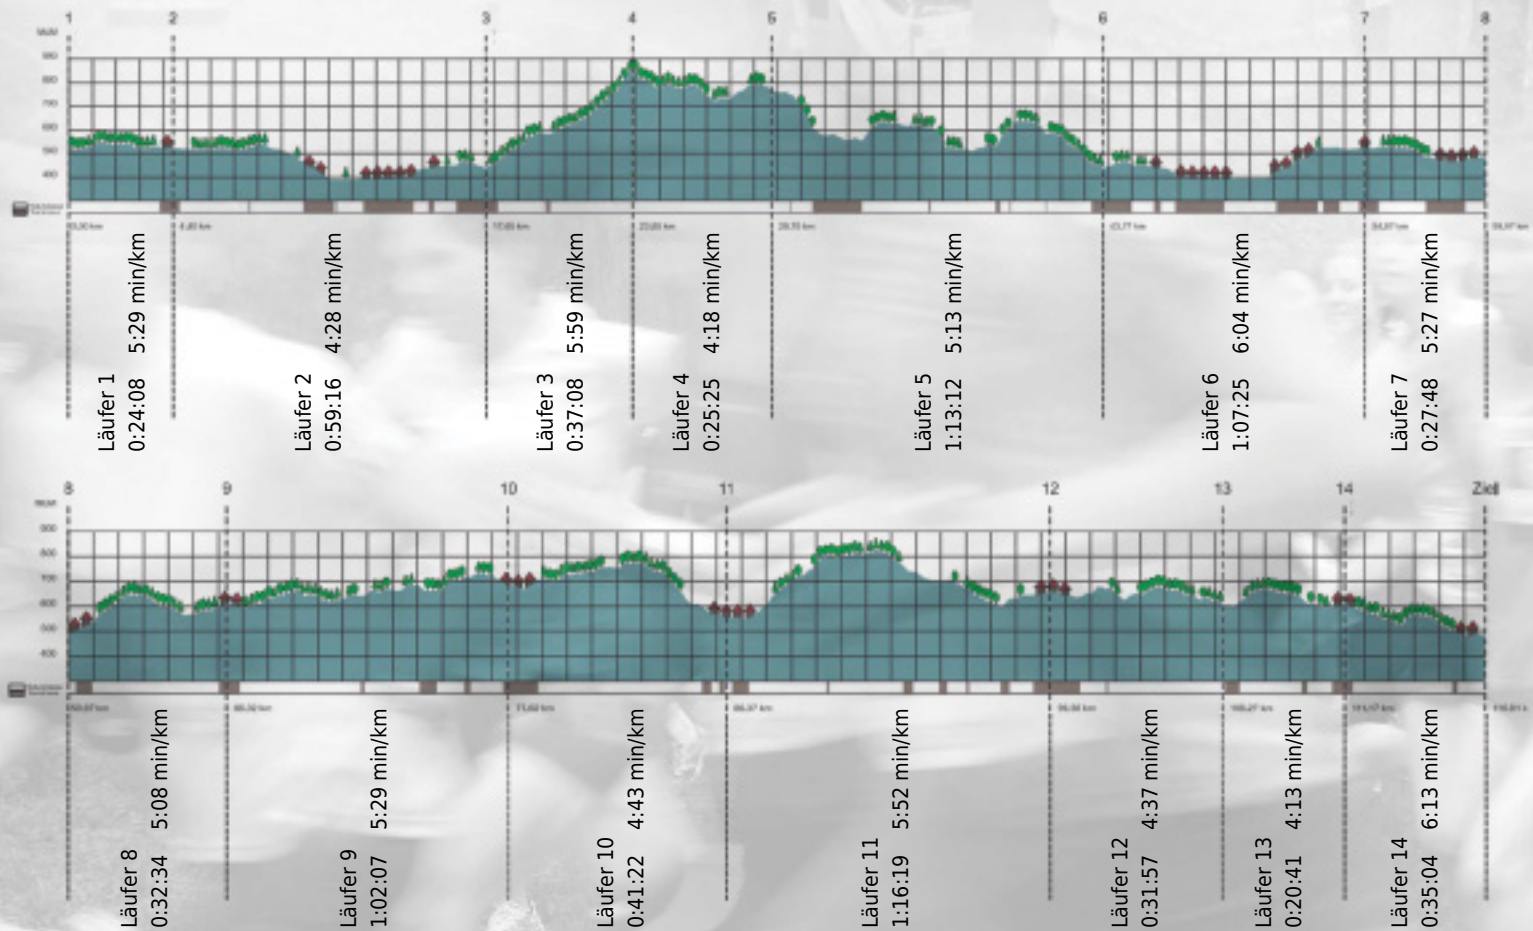

URKUNDE

Platz gesamt: 399

Platz Kategorie: 144

Sososlala

Kategorie: Langsame

Laufzeit: 10:14:26 h (5:15 min/km / 11.33 km/h)

Sponsoren

ALSTOM