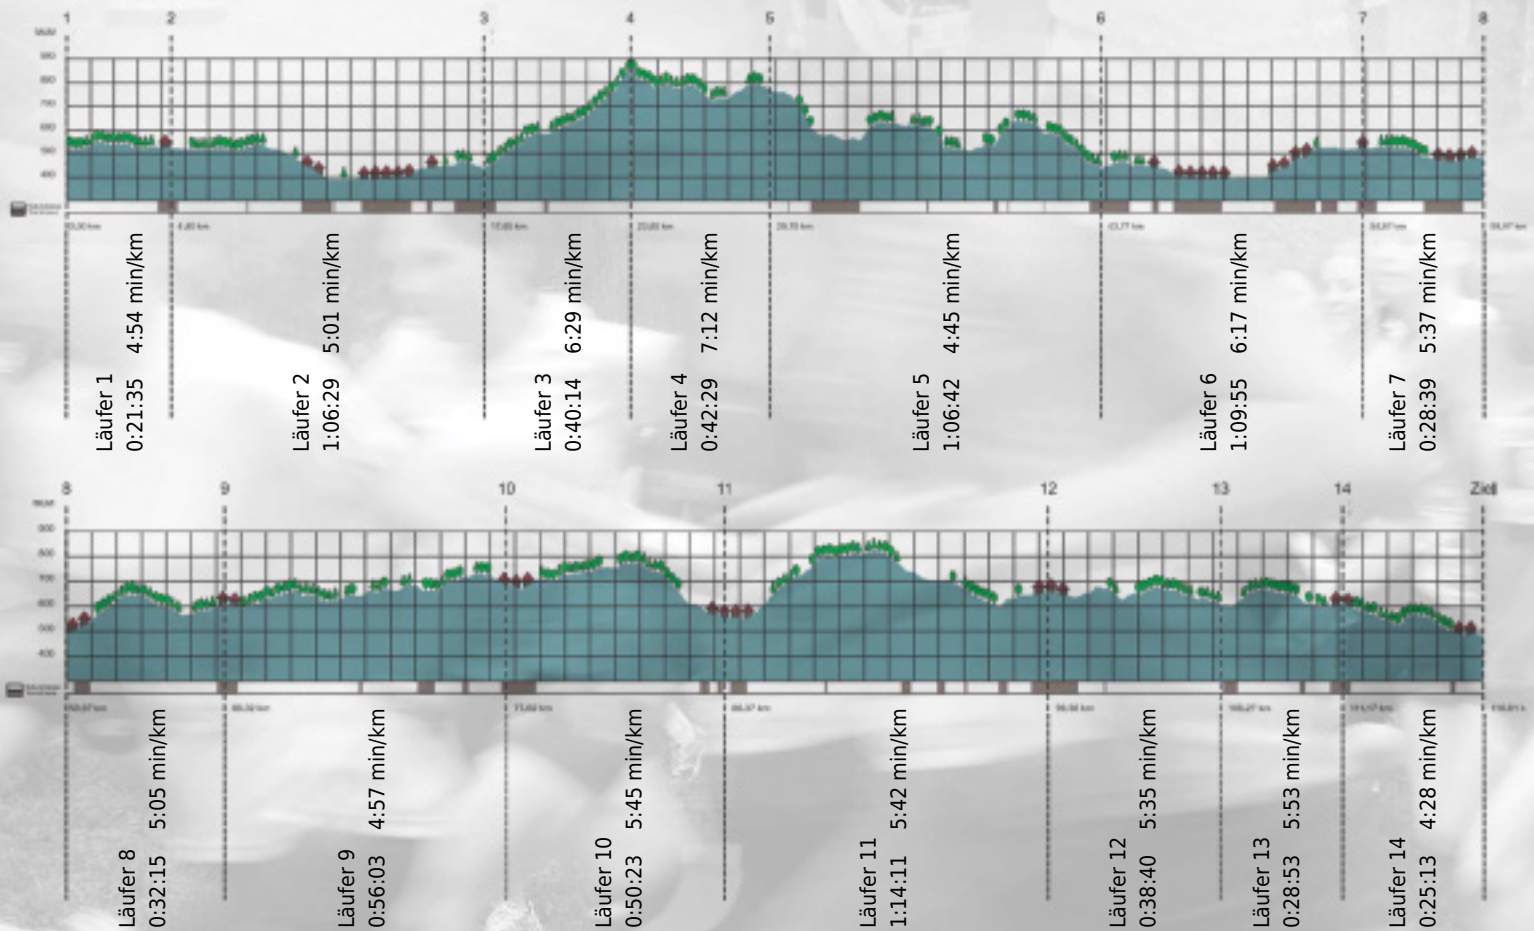

Stafette im
Grossraum
Zürich

GEDENKLAUF
WALTER HIEMEYER

URKUNDE

Platz gesamt: 586

Platz Kategorie: 296

Swarovski Fit

Kategorie: Langsame

Laufzeit: 10:41:41 h (5:29 min/km / 10.92 km/h)