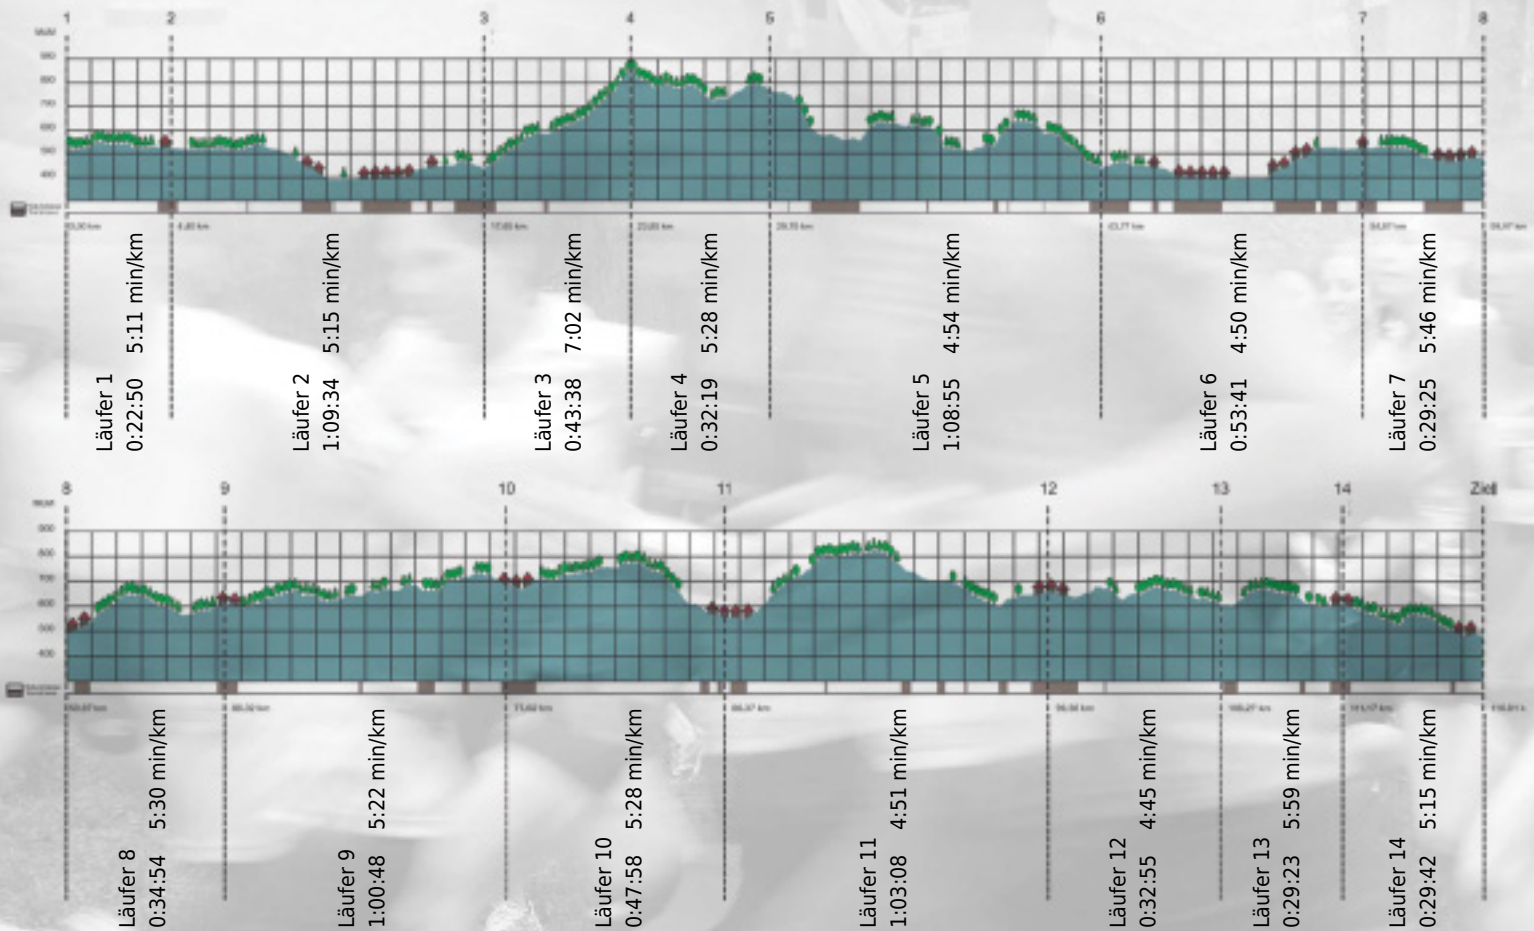

URKUNDE

Platz gesamt: 432

Platz Kategorie: 169

Synaxis

Kategorie: Langsame

Laufzeit: 10:19:10 h (- min/km / - km/h)

Sponsoren

ALSTOM