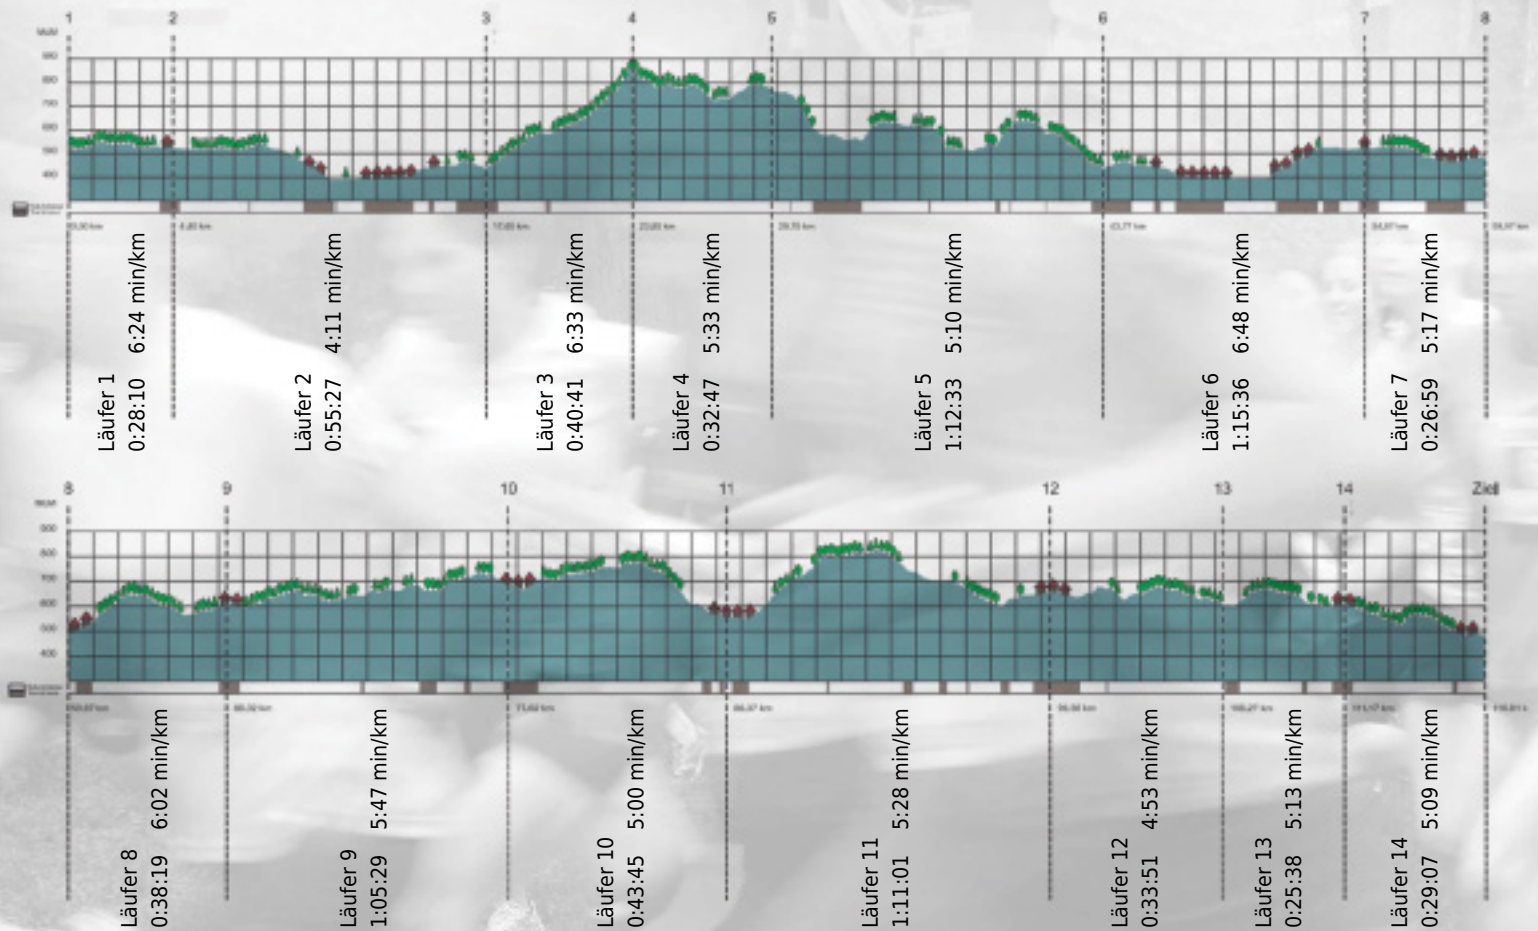

URKUNDE

Platz gesamt: 571

Platz Kategorie: 282

Uetlibergsprinter

Kategorie: Langsame

Laufzeit: 10:39:23 h (- min/km / - km/h)

Sponsoren

ALSTOM