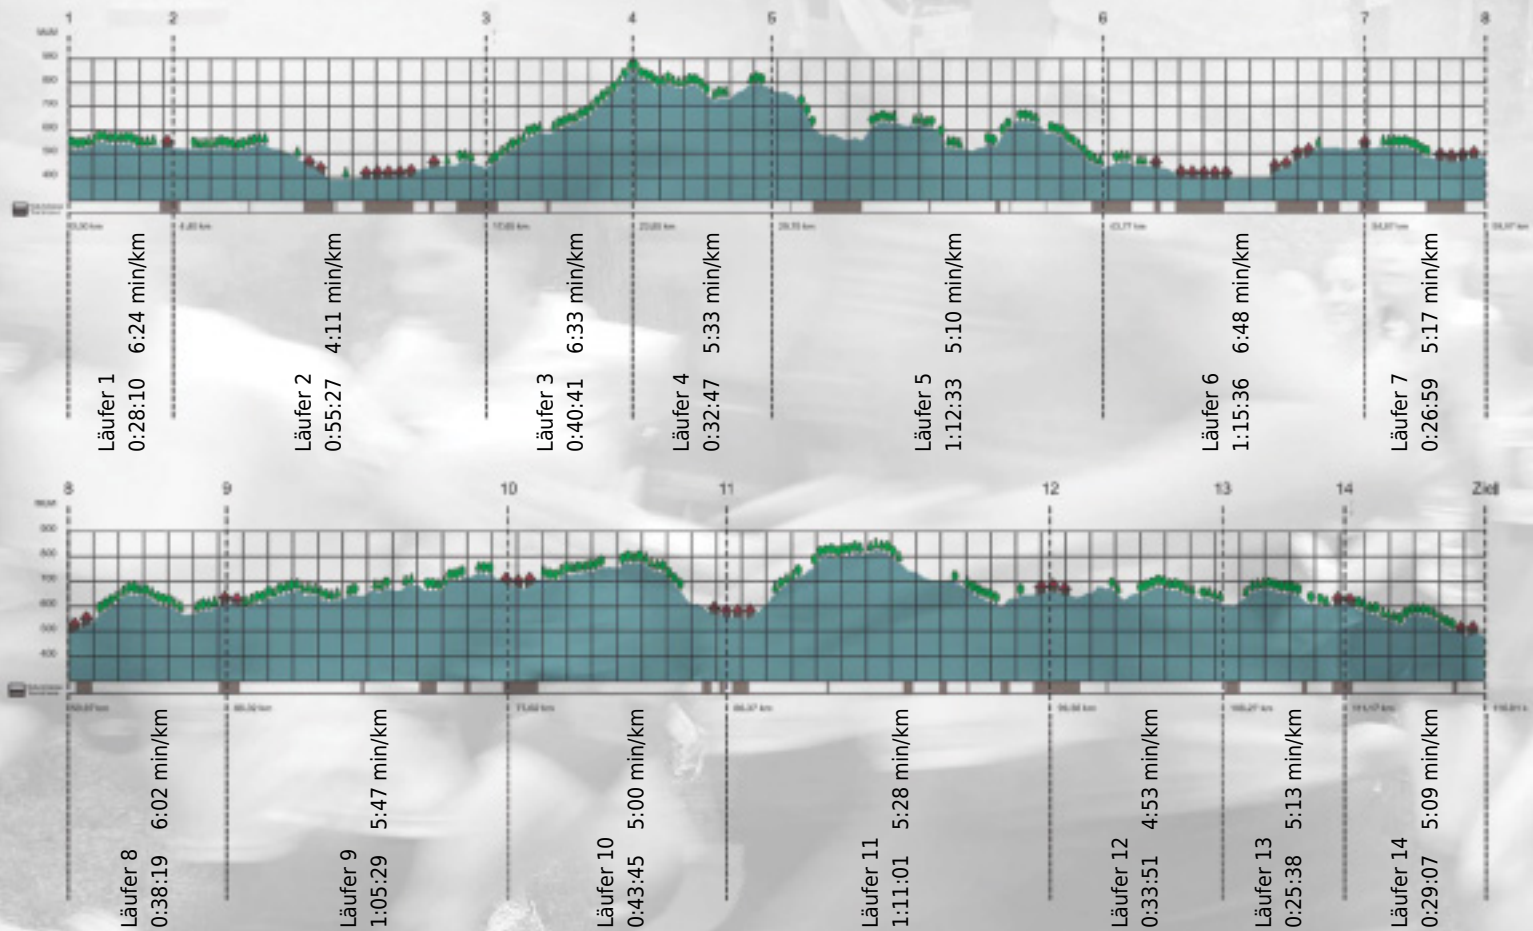

URKUNDE

Platz gesamt: 571

Platz Kategorie: 282

Uetlibergsprinter

Kategorie: Langsame

Laufzeit: 10:39:23 h (5:28 min/km / 10.89 km/h)

Sponsoren

ALSTOM