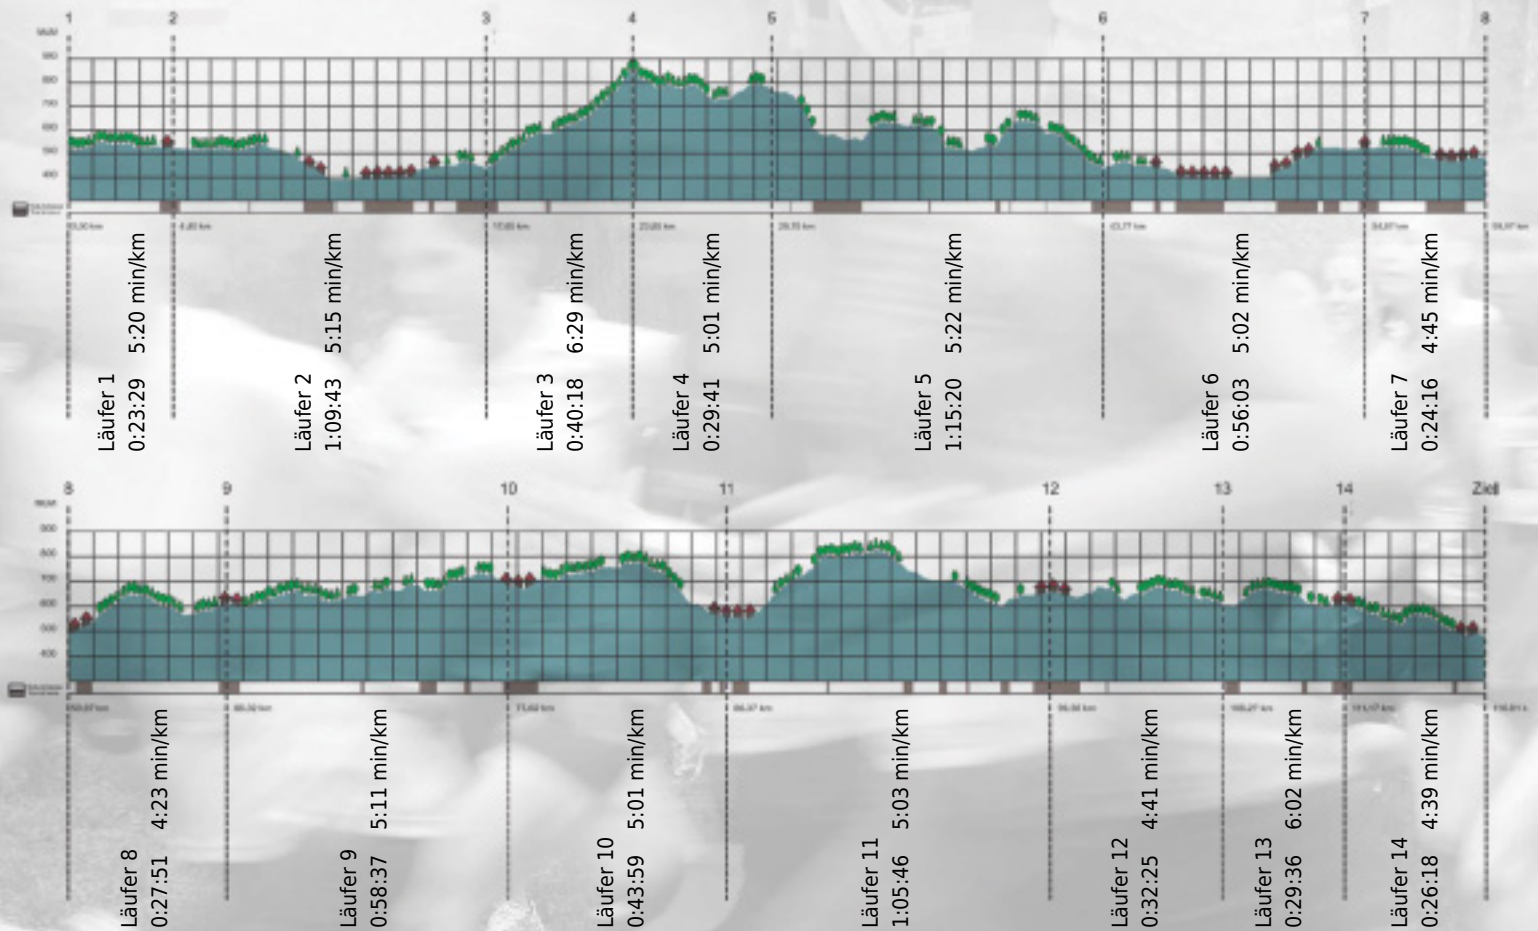

URKUNDE

Platz gesamt: 330

Platz Kategorie: 99

Walder Wyss

Kategorie: Langsame

Laufzeit: 10:03:22 h (- min/km / - km/h)

Sponsoren

ALSTOM