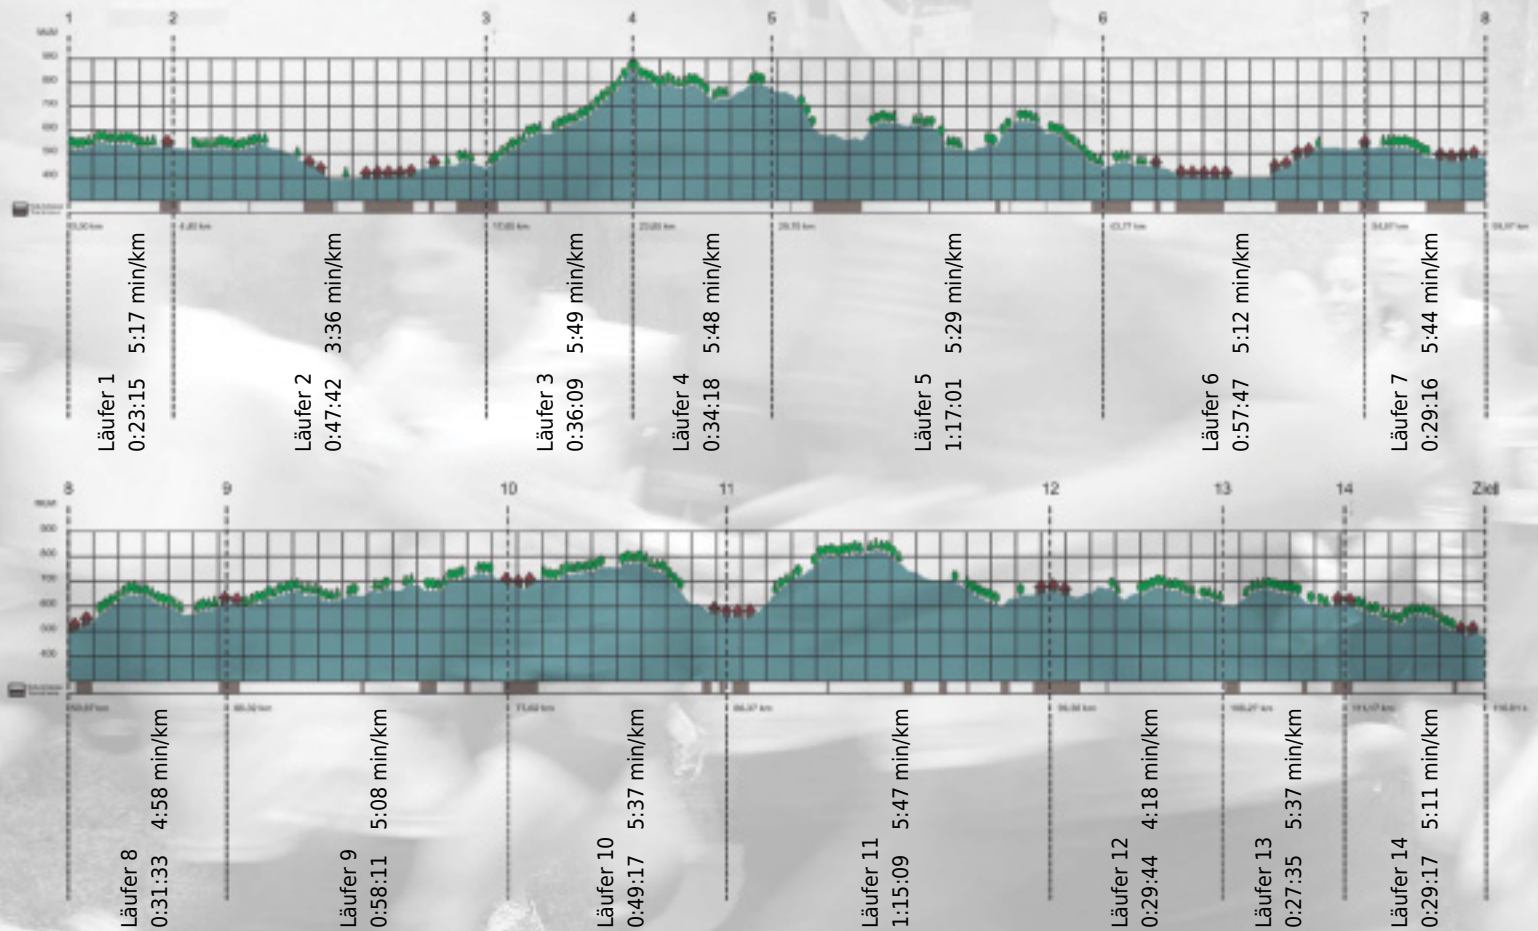

URKUNDE

Platz gesamt: 348

Platz Kategorie: 112

Weinbergturbos

Kategorie: Langsame

Laufzeit: 10:06:14 h (5:11 min/km / 11.48 km/h)

Sponsoren

Partner