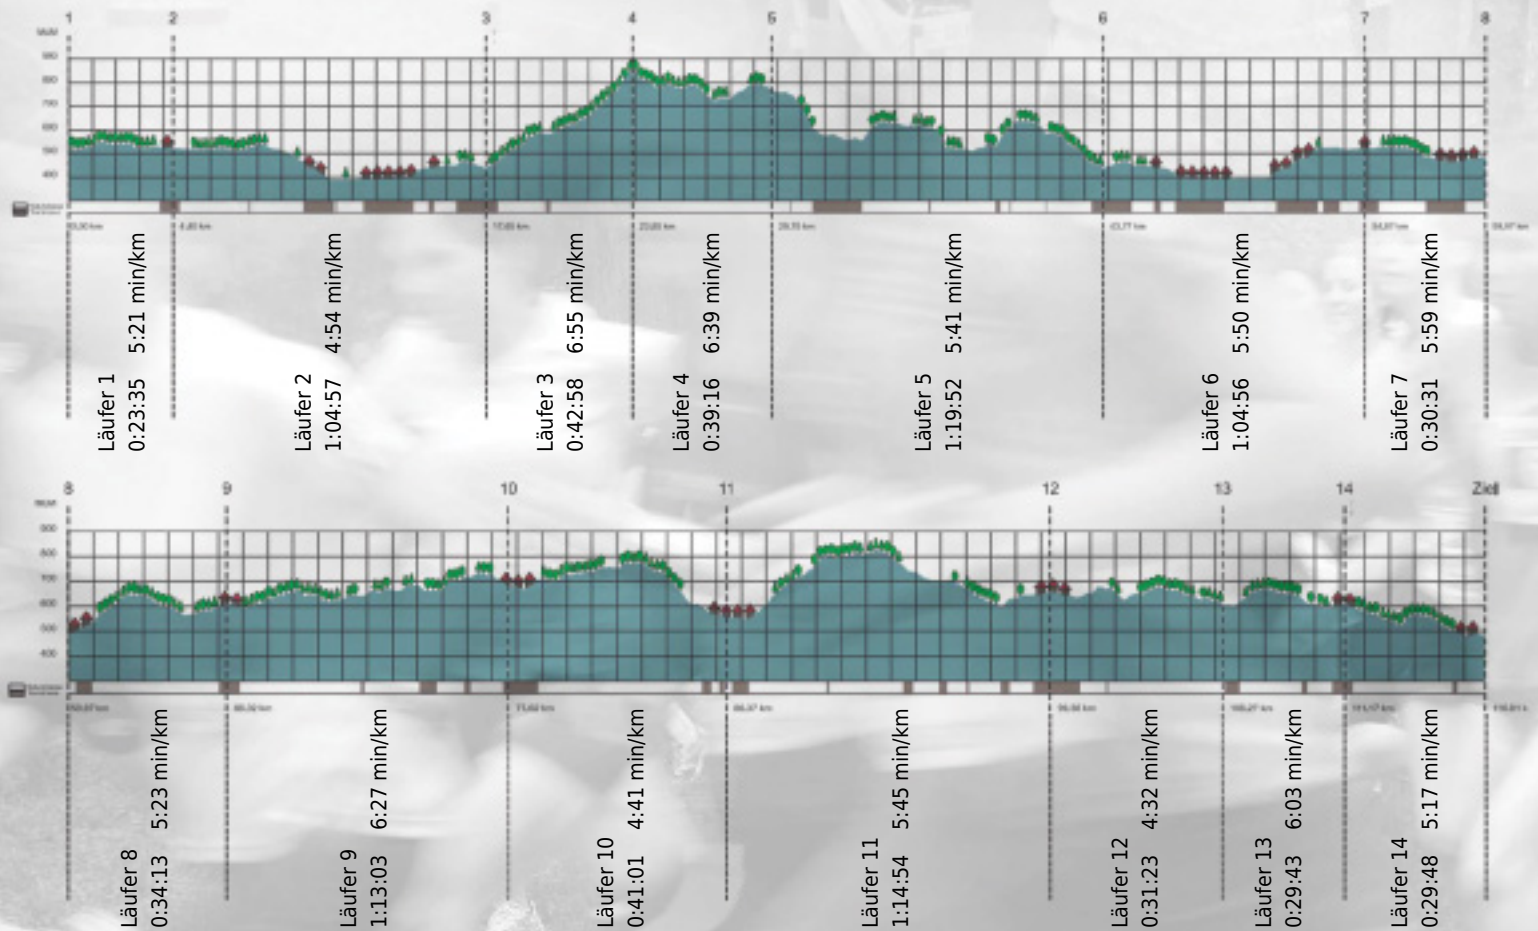

# URKUNDE

Platz gesamt: 673

Platz Kategorie: 376

## PHantastische 14

Kategorie: Langsame

Laufzeit: 11:00:10 h (5:39 min/km / 10.54 km/h)

Sponsoren

ALSTOM

NZZ

Partner