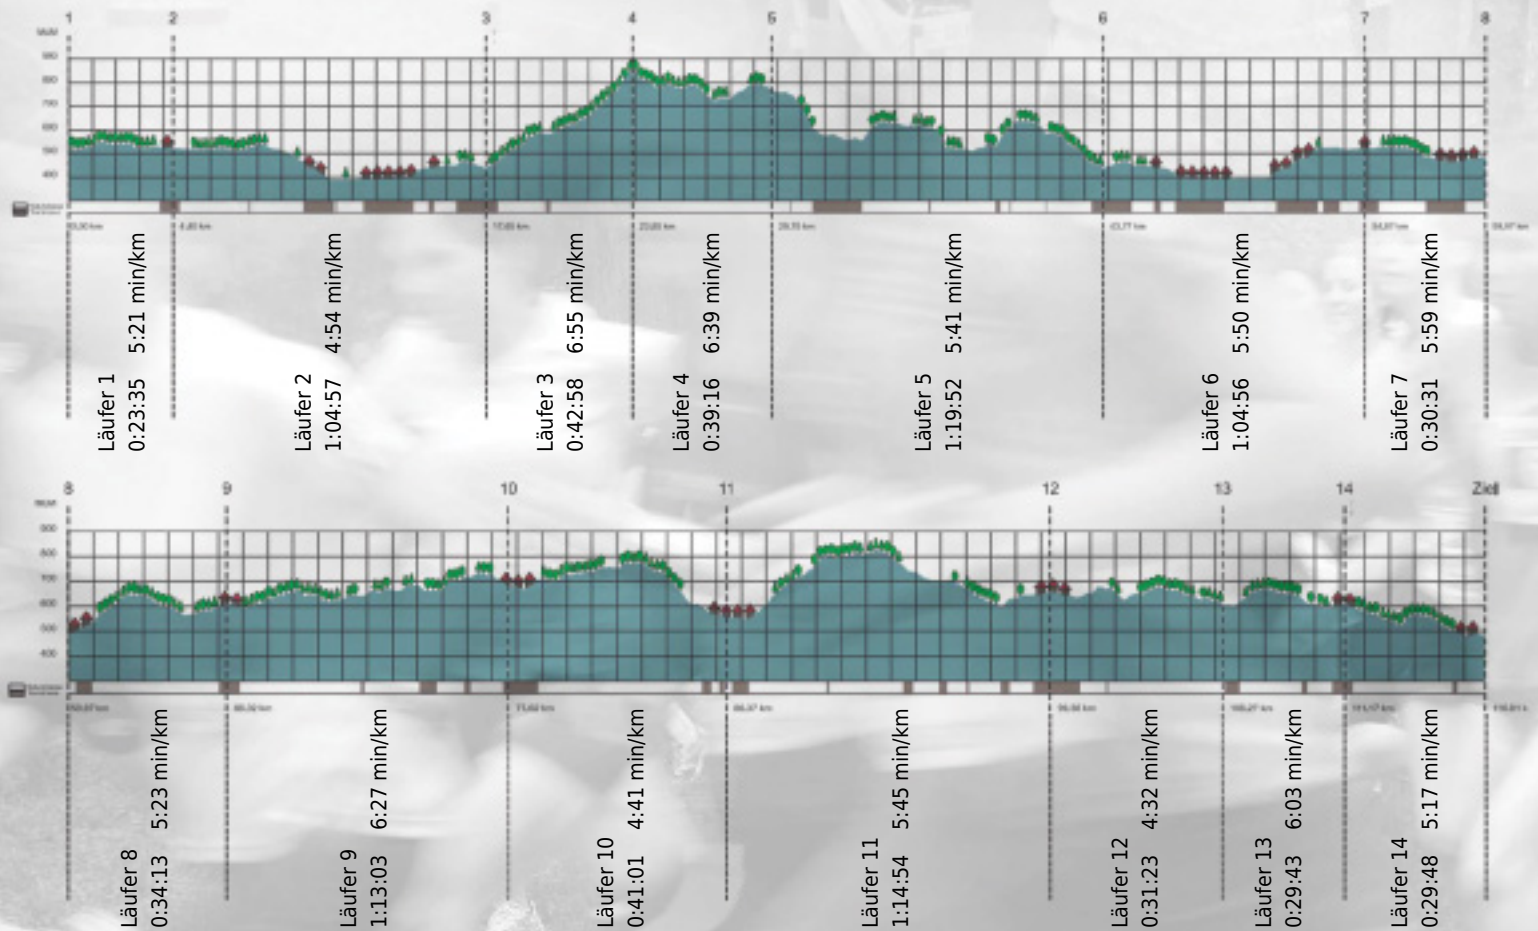

URKUNDE

Platz gesamt: 673

Platz Kategorie: 376

PHantastische 14

Kategorie: Langsame

Laufzeit: 11:00:10 h (5:39 min/km / 10.54 km/h)

Sponsoren

ALSTOM