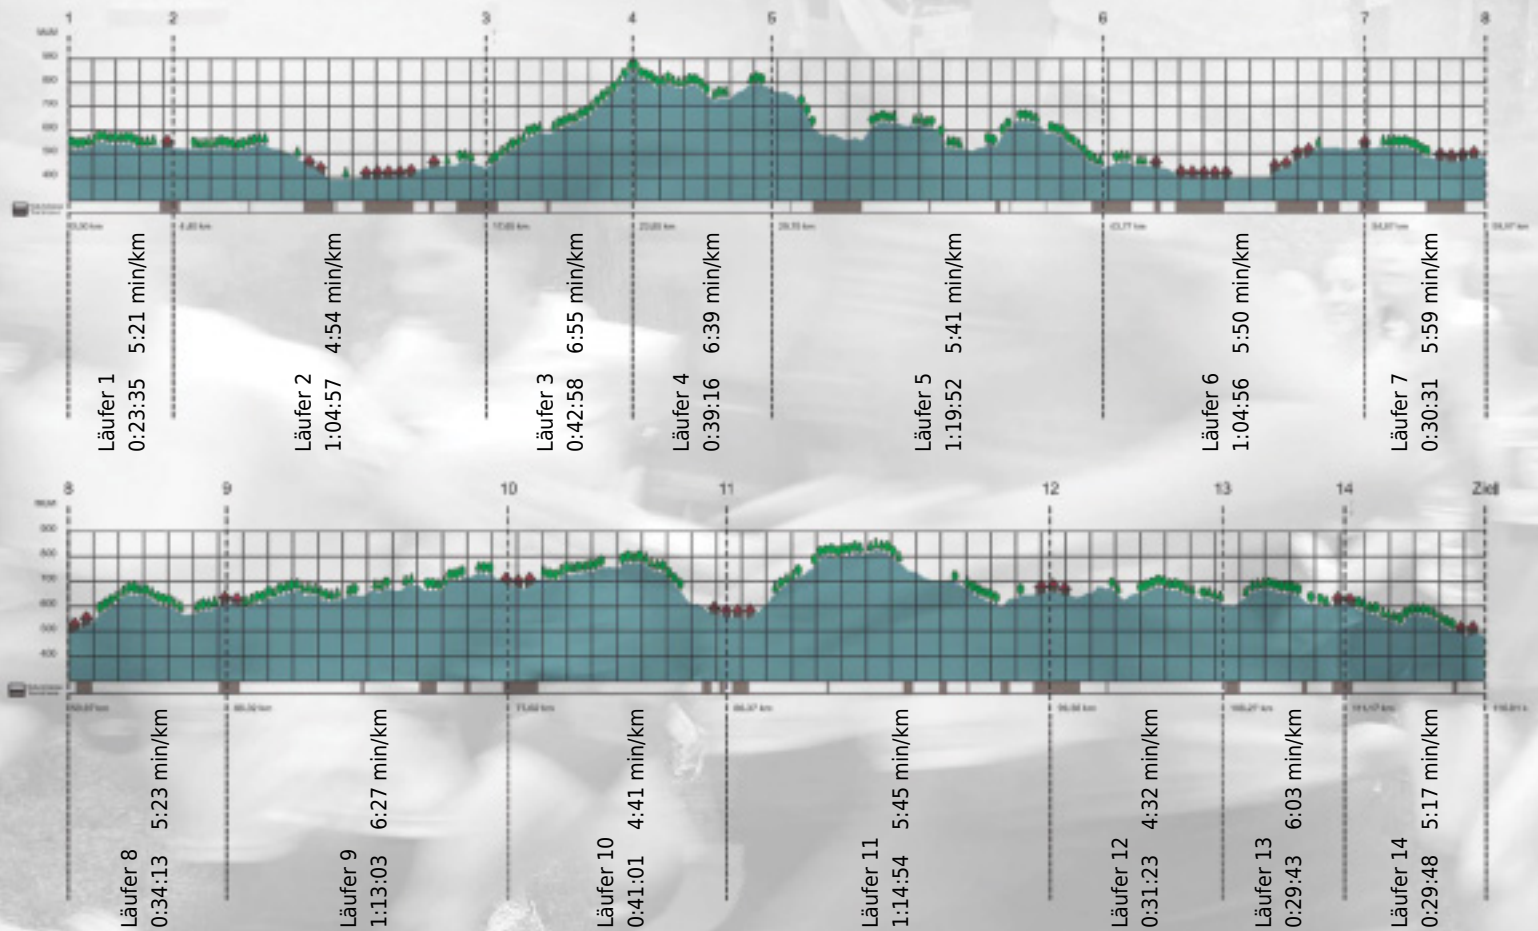

URKUNDE

Platz gesamt: 673

Platz Kategorie: 376

PHantastische 14

Kategorie: Langsame

Laufzeit: 11:00:10 h (5:39 min/km / 10.54 km/h)

Sponsoren

Partner