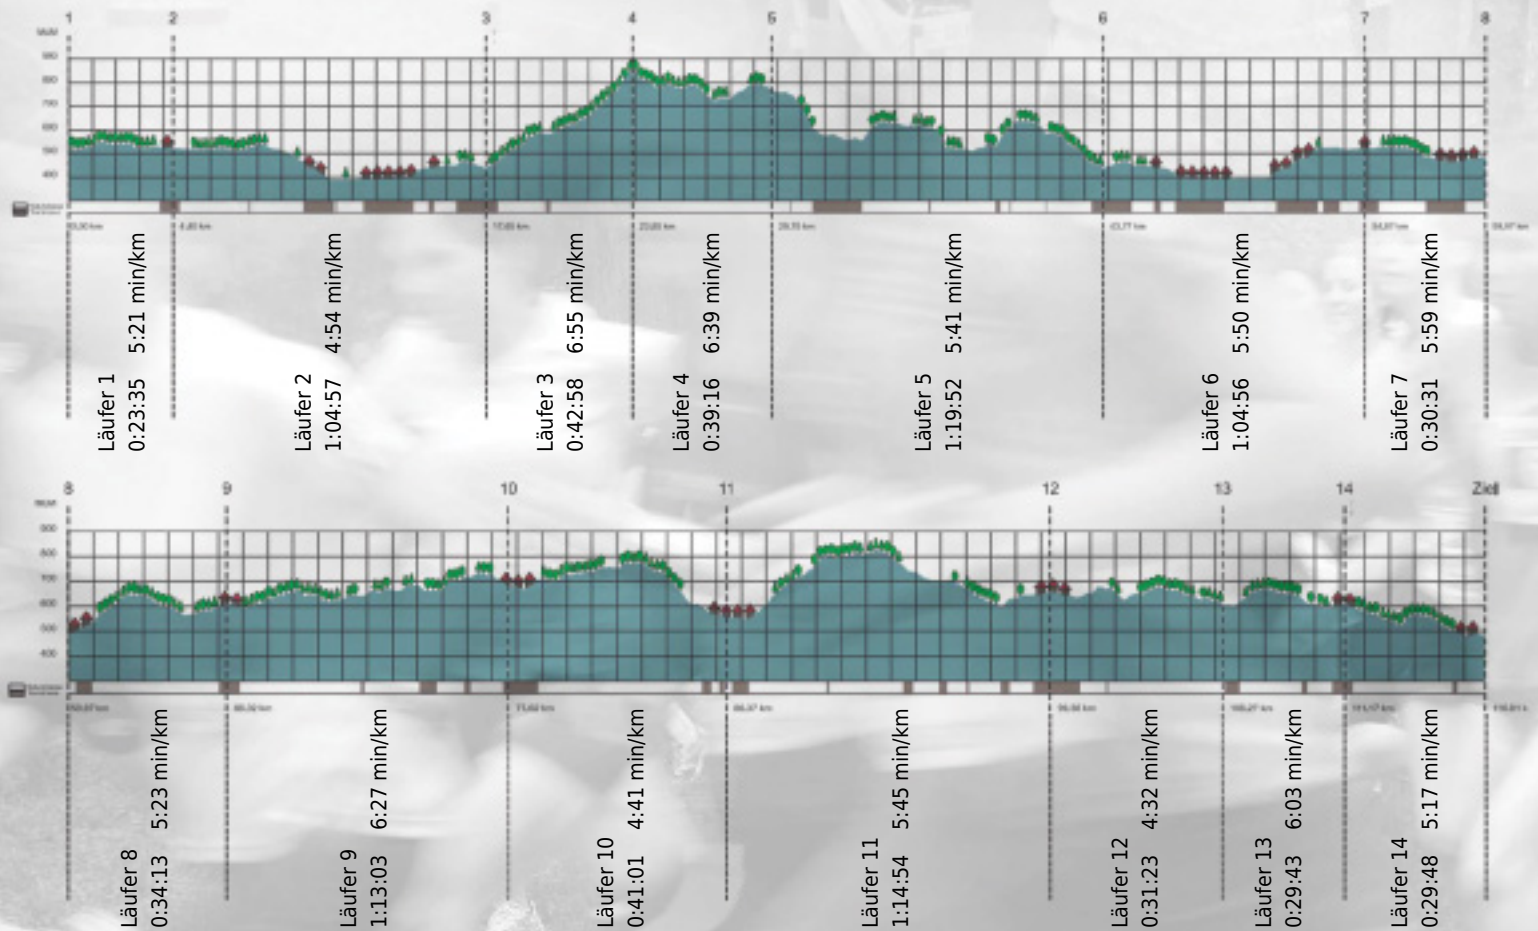

URKUNDE

Platz gesamt: 673

Platz Kategorie: 376

PHantastische 14

Kategorie: Langsame

Laufzeit: 11:00:10 h (5:39 min/km / 10.62 km/h)

Sponsoren

Partner