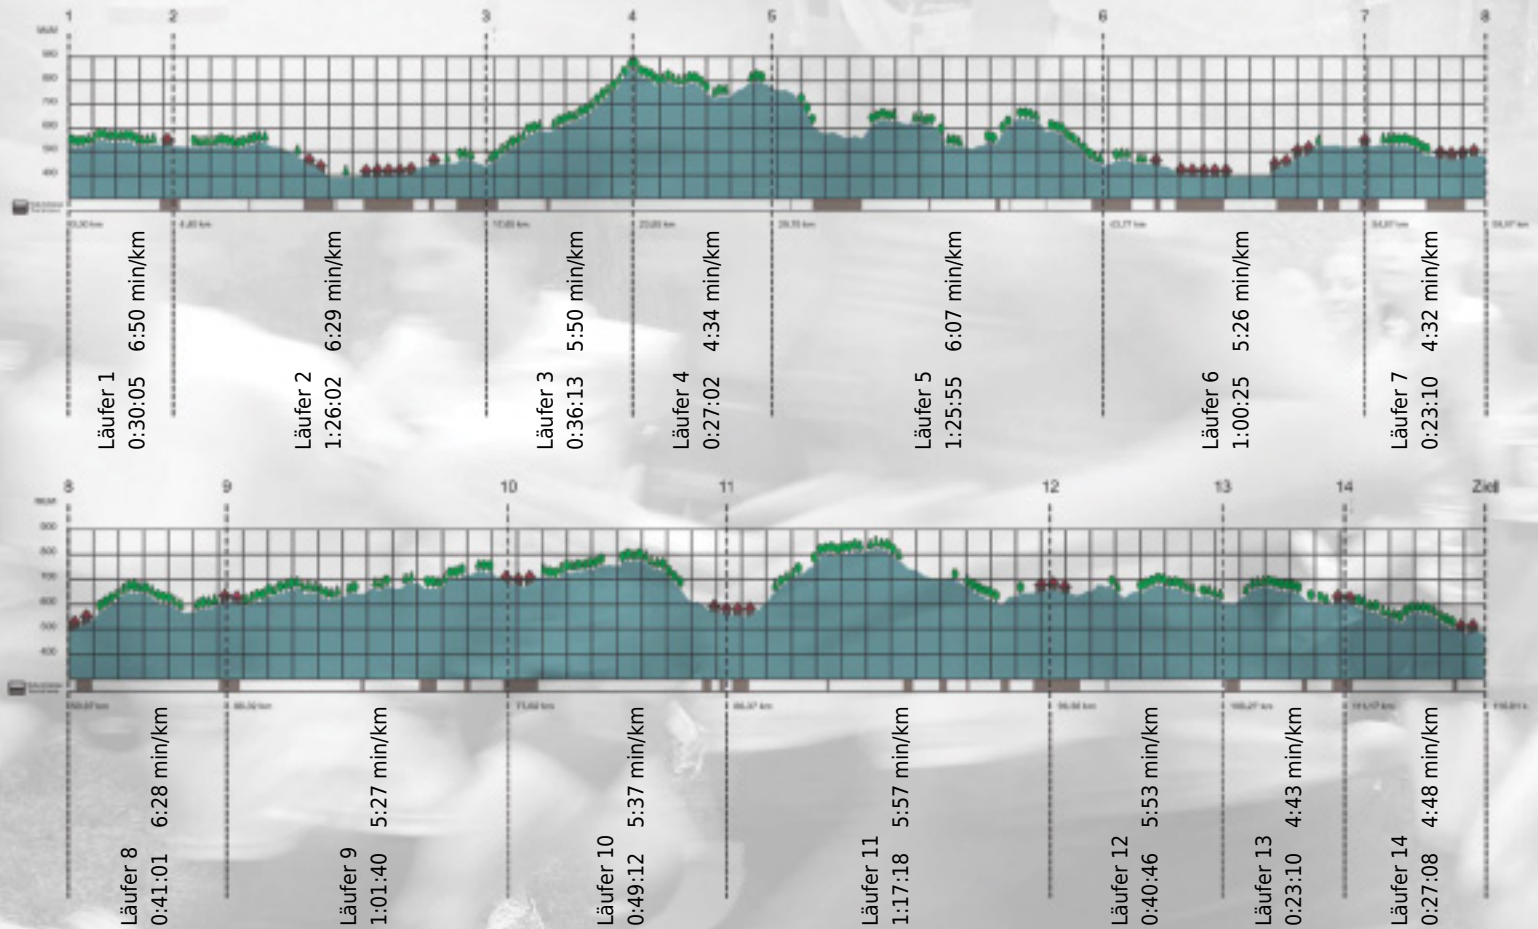

Stafette im
Grossraum
Zürich

GEDENKLAUF
WALTER HIEMEYER

URKUNDE

Platz gesamt: 704

Platz Kategorie: 403

Binzmühle in Rotation

Kategorie: Langsame

Laufzeit: 11:09:07 h (5:43 min/km / 10.40 km/h)