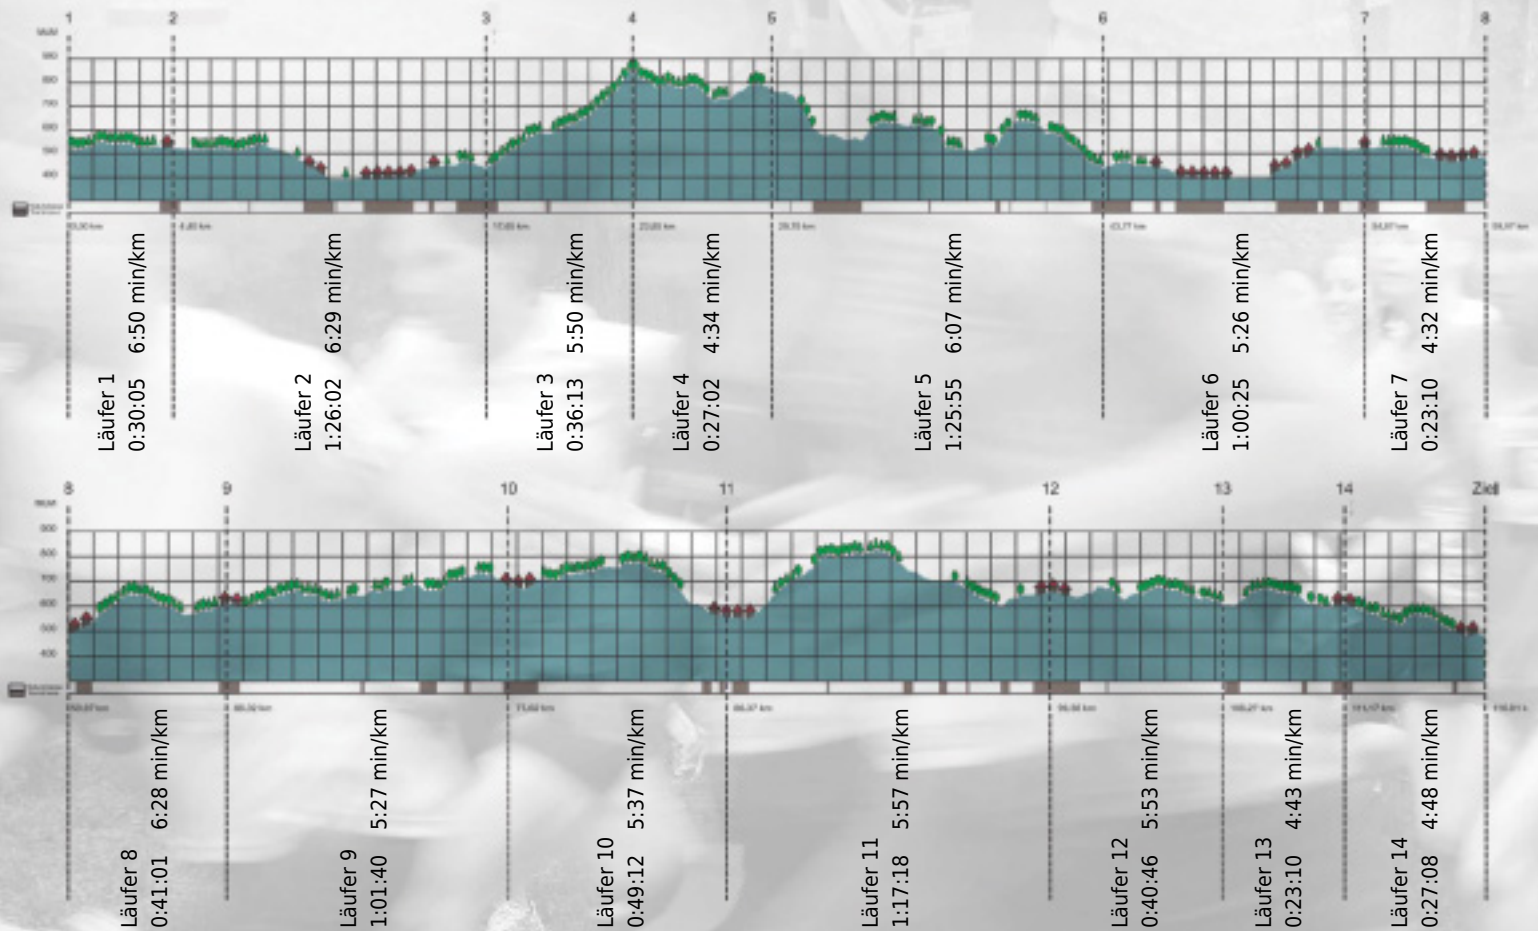

Stafette im
Grossraum
Zürich

GEDENKLAUF
WALTER HIEMEYER

URKUNDE

Platz gesamt: 704

Platz Kategorie: 403

Binzmühle in Rotation

Kategorie: Langsame

Laufzeit: 11:09:07 h (5:43 min/km / 10.47 km/h)